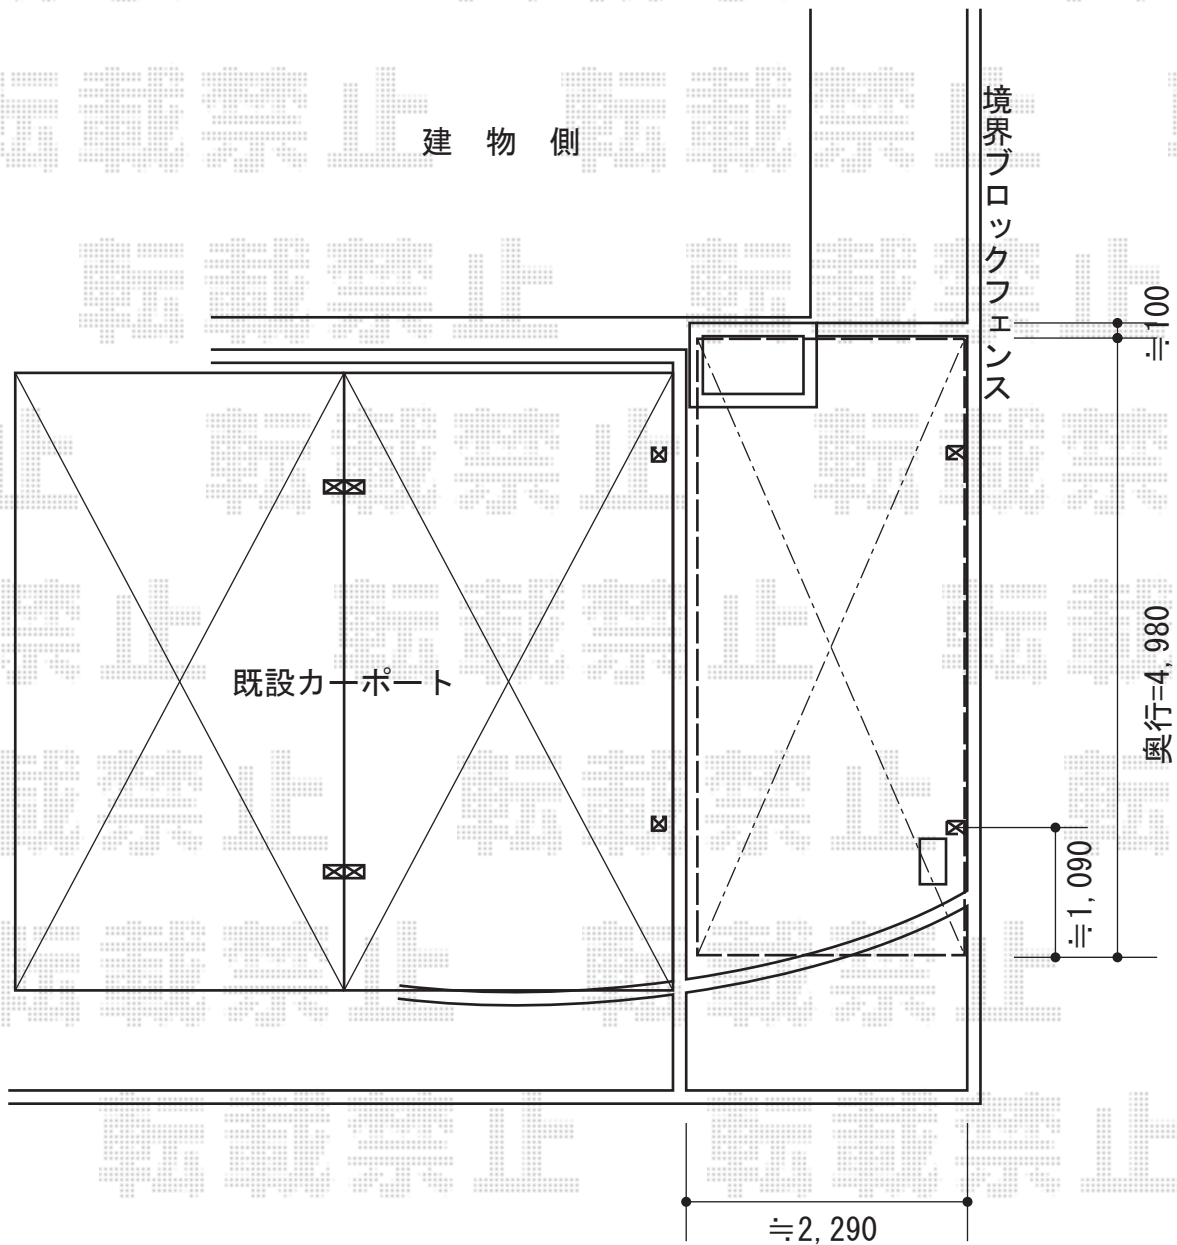

カーブポートシグマIII

トステム カーブポートシグマIII 積雪~30cm対応
幅=2,401mm
奥行=4,980mm
色：シャイングレー
屋根材：ポリカーボネート（ブルースモーク）
柱仕様：ロング柱23仕様（有効高 約2,300mm）

トステム 収納式物干し 標準2本入
色：シャイングレー
数量：1セット

現場状況や作図制限により概略図の内容と多少の違いが生じることがございます。
施工時は、現場優先とさせて頂きたく思いますので、お立会い頂き、
最終のご指示のほど、何卒、宜しくお願い致します。