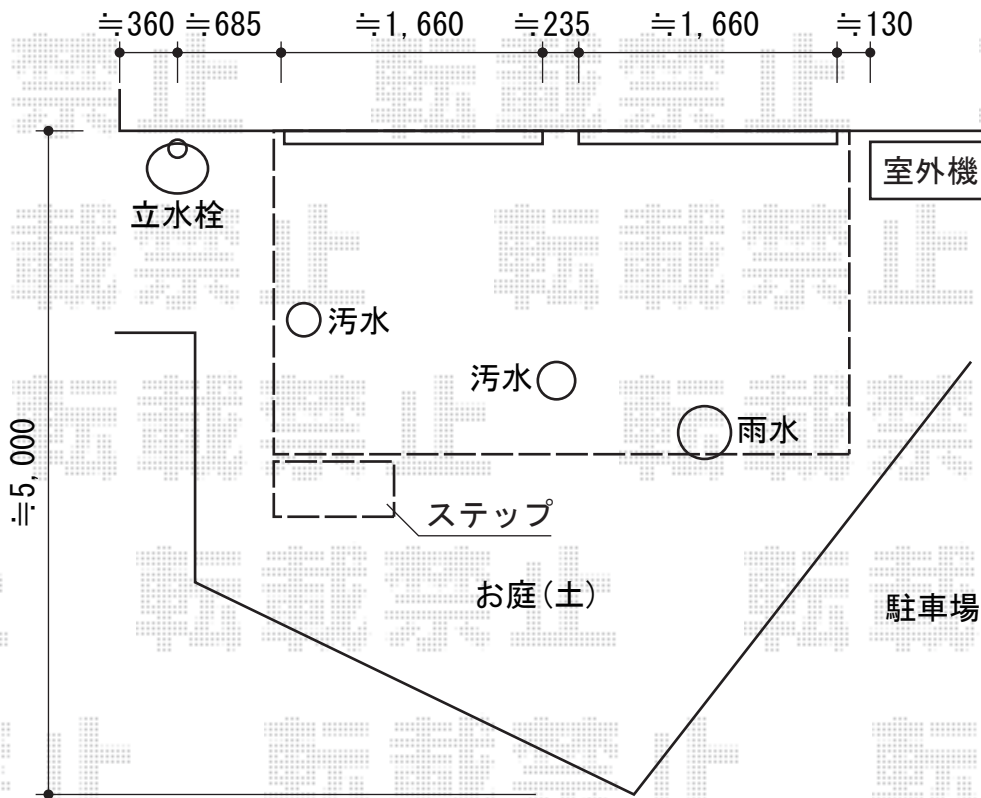

リウッドデッキ 200 単体

YKK AP リウッドデッキ 200 単体

間口=2.0間 (3,651mm)

出幅=6尺 (1,820mm)

色：床板 ホワイトブラウン/束柱 プラチナステン

床板：縦貼り

束柱：Hタイプ (600~700mm)

YKK AP 独立リウッドステップ2型

色：床板 ホワイトブラウン/束柱 プラチナステン

現場状況や作図制限により概略図の内容と多少の違いが生じることがございます。
 施工時は、現場優先とさせて頂きたく思いますので、お立会い頂き、
 最終のご指示のほど、何卒、宜しくお願い致します。

EX-SHOP
[HTTP://WWW.EX-SHOP.NET](http://www.ex-shop.net)

担当：西村

全ての著作権は、エクスショップに帰属します。当社とのお取引目的外の使用・複製・転載禁止となっております。