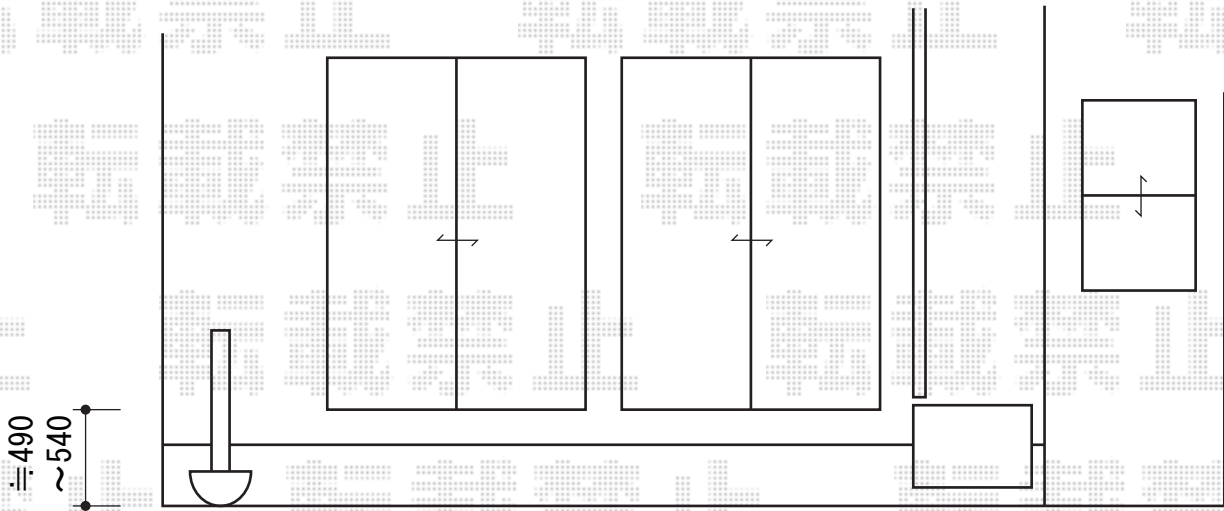

リウッドデッキ 200 単体

YKK AP リウッドデッキ 200 単体

間口=2.0間 (3,651mm)

出幅=6尺 (1,820mm)

色：床板 ホワイトブラウン/束柱 プラチナステン

床板：縦貼り

束柱：Hタイプ (600~700mm)

YKK AP 独立リウッドステップ2型

色：床板 ホワイトブラウン/束柱 プラチナステン

現場状況や作図制限により概略図の内容と多少の違いが生じることがございます。
 施工時は、現場優先とさせて頂きたく思いますので、お立会い頂き、
 最終のご指示のほど、何卒、宜しくお願い致します。

EX-SHOP
[HTTP://WWW.EX-SHOP.NET](http://www.ex-shop.net)

担当：西村

全ての著作権は、エクスショップに帰属します。当社とのお取引目的外の使用・複製・転載禁止となっております。