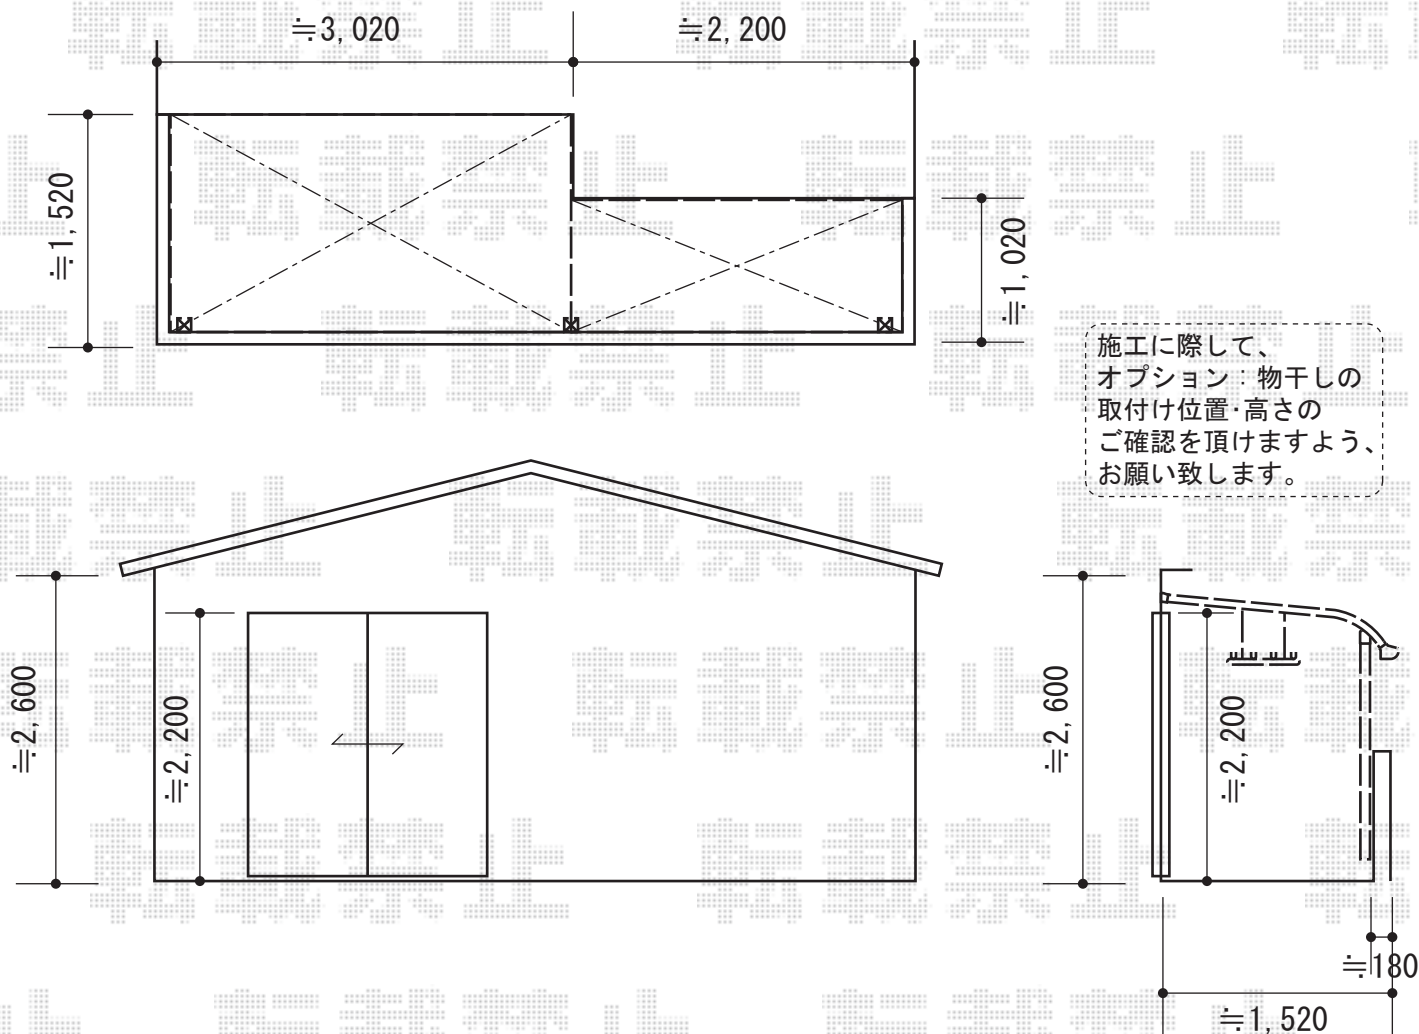

ライザーテラスII R型 屋根タイプ 単体

トステム ライザーテラスII R型 屋根タイプ 単体 積雪~20cm対応
 間口=メーター5000 (柱芯々4,800mm 屋根幅5,020mm)
 出幅=5尺 (1,485mm)
 色：シャイングレー
 屋根材：ポリカーボネート (クリアマット・すりガラス調)
 柱仕様：柱奥行移動タイプ (柱2本)
 施工方法：下止め仕様
 オプション：吊り下げ物干し 標準 2本入