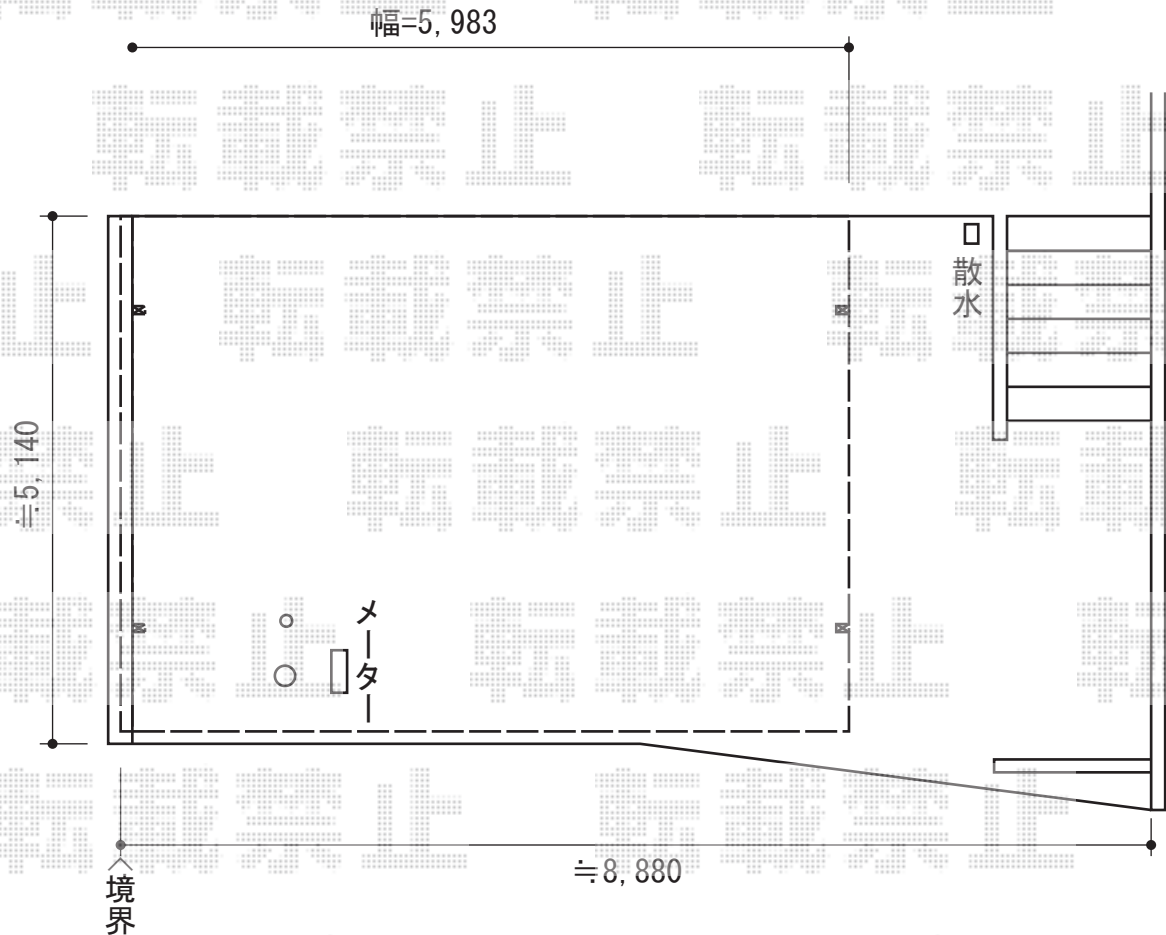

レイナツインポート 積雪～20cm対応

YKK AP レイナツインポート 積雪～20cm対応  
幅=5,983mm  
奥行=5,052mm  
色：ホワイト  
屋根材：ポリカーボネート（スモークブラウン）  
柱仕様：ハイルーフ柱仕様（有効高 約2,355mm）

現場状況や作図制限により概略図の内容と多少の違いが生じることがございます。  
施工時は、現場優先とさせて頂きたく思いますので、お立会い頂き、  
最終のご指示のほど、何卒、宜しくお願い致します。