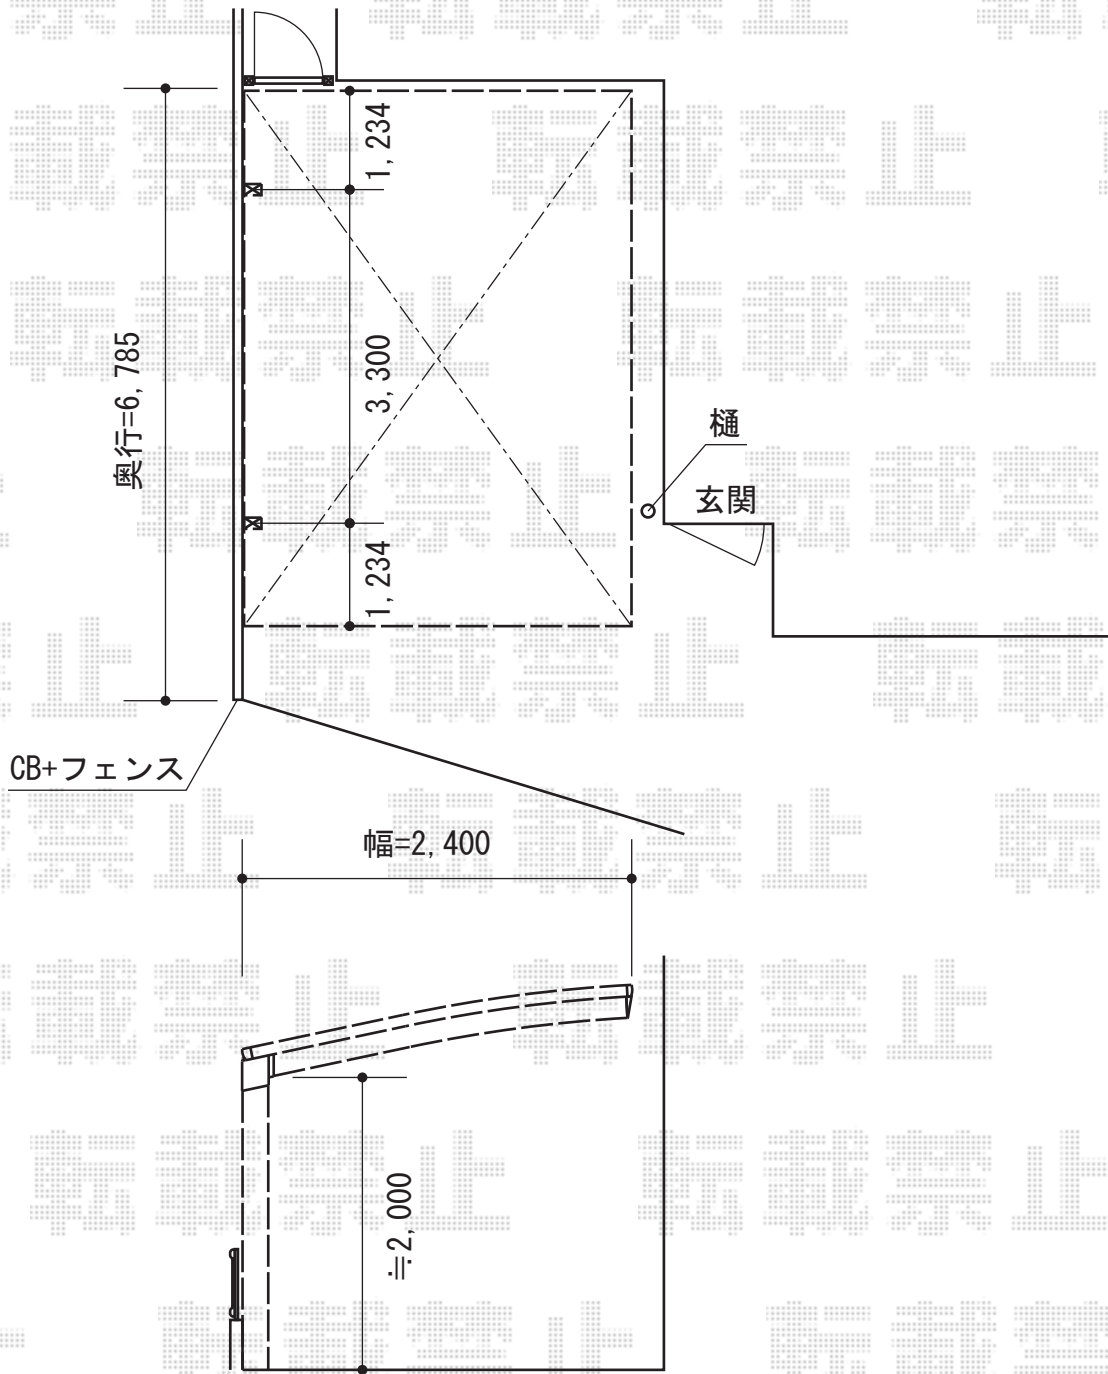

レイナポート 積雪～20cm対応

YKK AP レイナポート 積雪～20cm対応
幅=2,400mm
奥行=5,768mm
色：プラチナステン
屋根材：ポリカーボネート（トーマイマット）
柱仕様：標準柱仕様（有効高 約2,000mm）

現場状況や作図制限により概略図の内容と多少の違いが生じることがございます。
施工時は、現場優先とさせて頂きたく思いますので、お立会い頂き、
最終のご指示のほど、何卒、宜しくお願い致します。