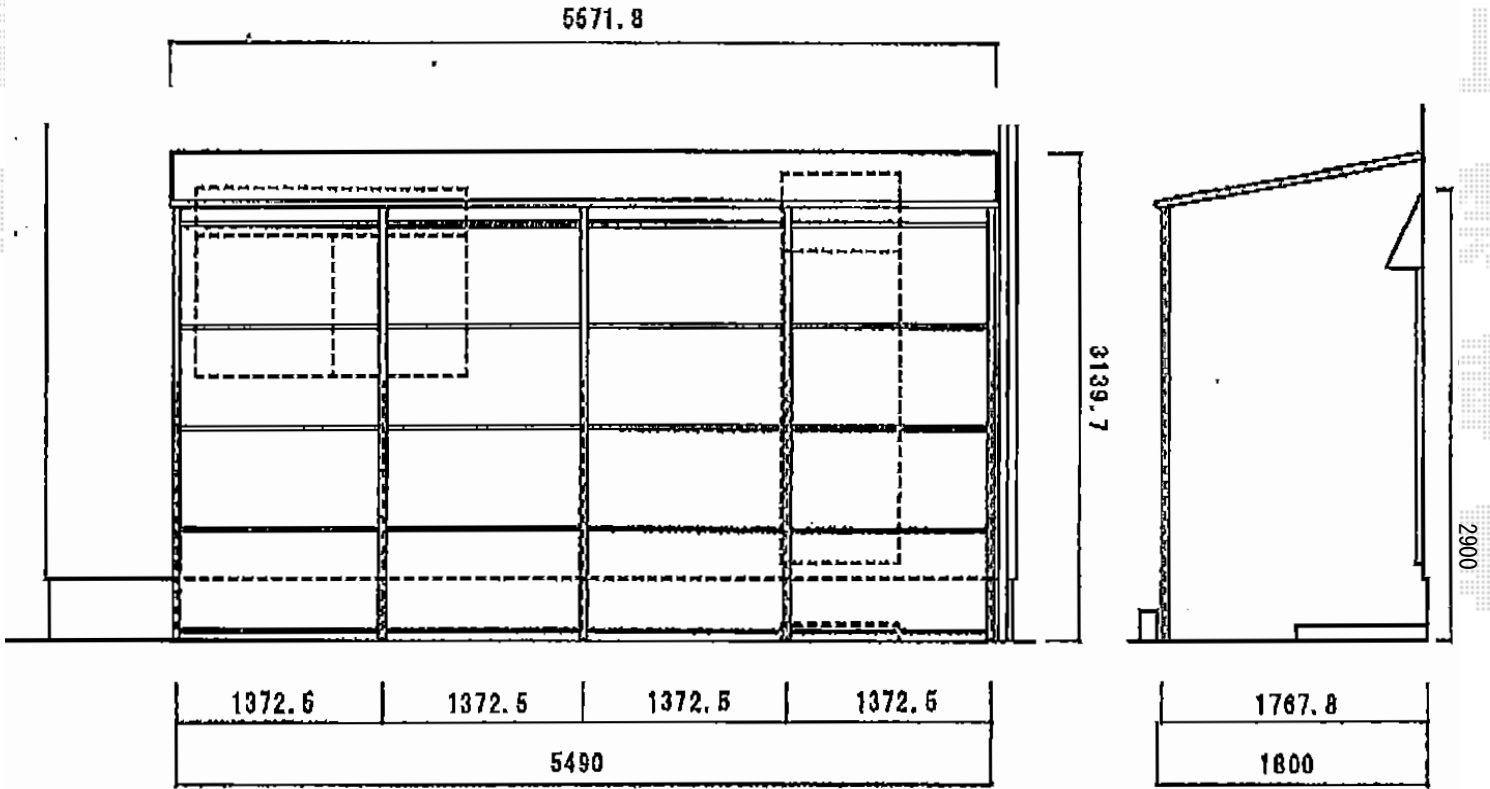

# ストックヤードII オープンタイプ

YKK AP スtockヤードII オープンタイプ  
 寸法=間口3.0間 (5,490mm) × 出幅6尺 (1,745)  
 正面部：ポリカーボネート波板 (スモークブラウン)  
 屋根材：ポリカーボネート波板 (スモークブラウン)  
 色：カムブラック  
 高さ：2,785mm

現場状況や作図制限により概略図の内容と多少の違いが生じることがございます。  
 施工時は、現場優先とさせていただきますので、お立会い頂き、  
 最終のご指示のほど、何卒、宜しくお願い致します。