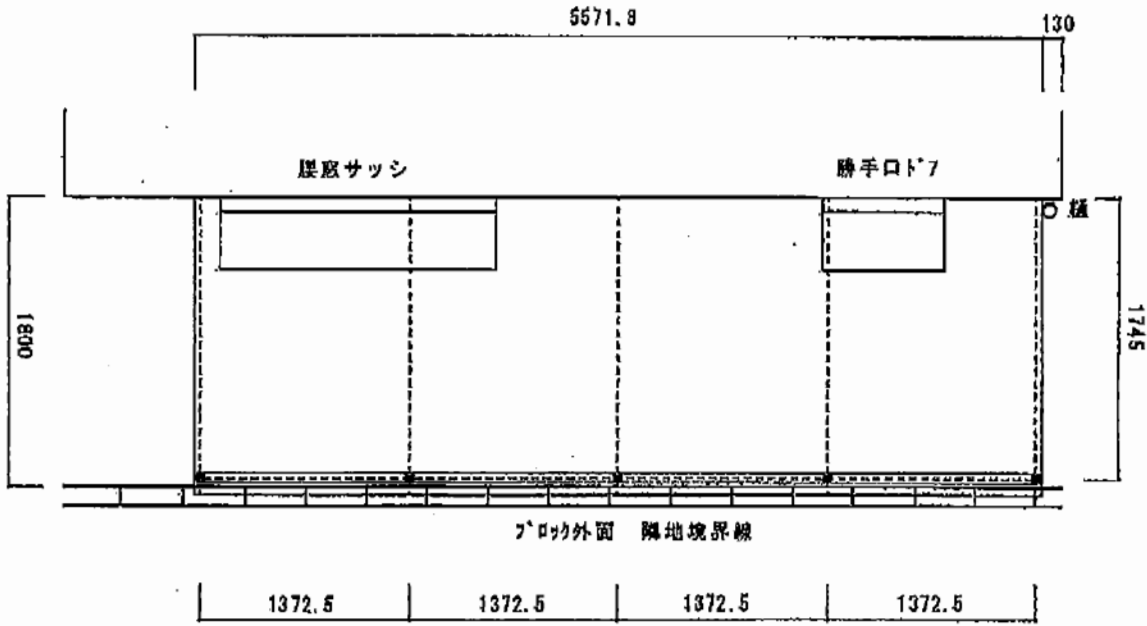

# ストックヤードII オープンタイプ

YKK AP スtockヤードII オープンタイプ  
 寸法=間口3.0間 (5,490mm) × 出幅6尺 (1,745)  
 正面部：ポリカーボネート波板 (スモークブラウン)  
 屋根材：ポリカーボネート波板 (スモークブラウン)  
 色：カムブラック  
 高さ：2,785mm

現場状況や作図制限により概略図の内容と多少の違いが生じることがございます。  
 施工時は、現場優先とさせていただきますので、お立会い頂き、  
 最終のご指示のほど、何卒、宜しくお願い致します。