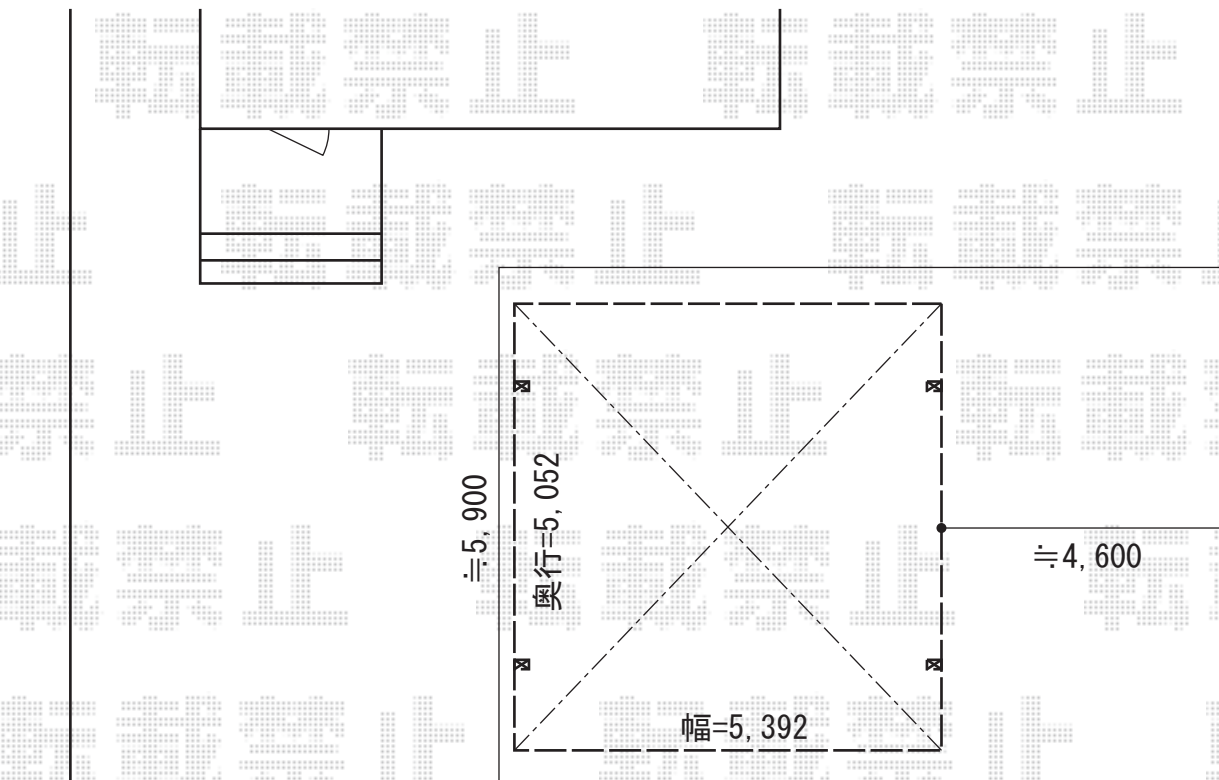

レイナツインポートグラン 積雪～20cm対応

YKK AP レイナツインポートグラン 積雪～20cm対応
幅=5,392mm
奥行=5,052mm
色：プラチナステン
屋根材：熱線遮断ポリカーボネート(トーマイマツト)
柱仕様：ハイルーフ柱仕様(有効高 約2,355mm)

現場状況や作図制限により概略図の内容と多少の違いが生じることがございます。
施工時は、現場優先とさせて頂きたく思いますので、お立会い頂き、
最終のご指示のほど、何卒、宜しくお願い致します。