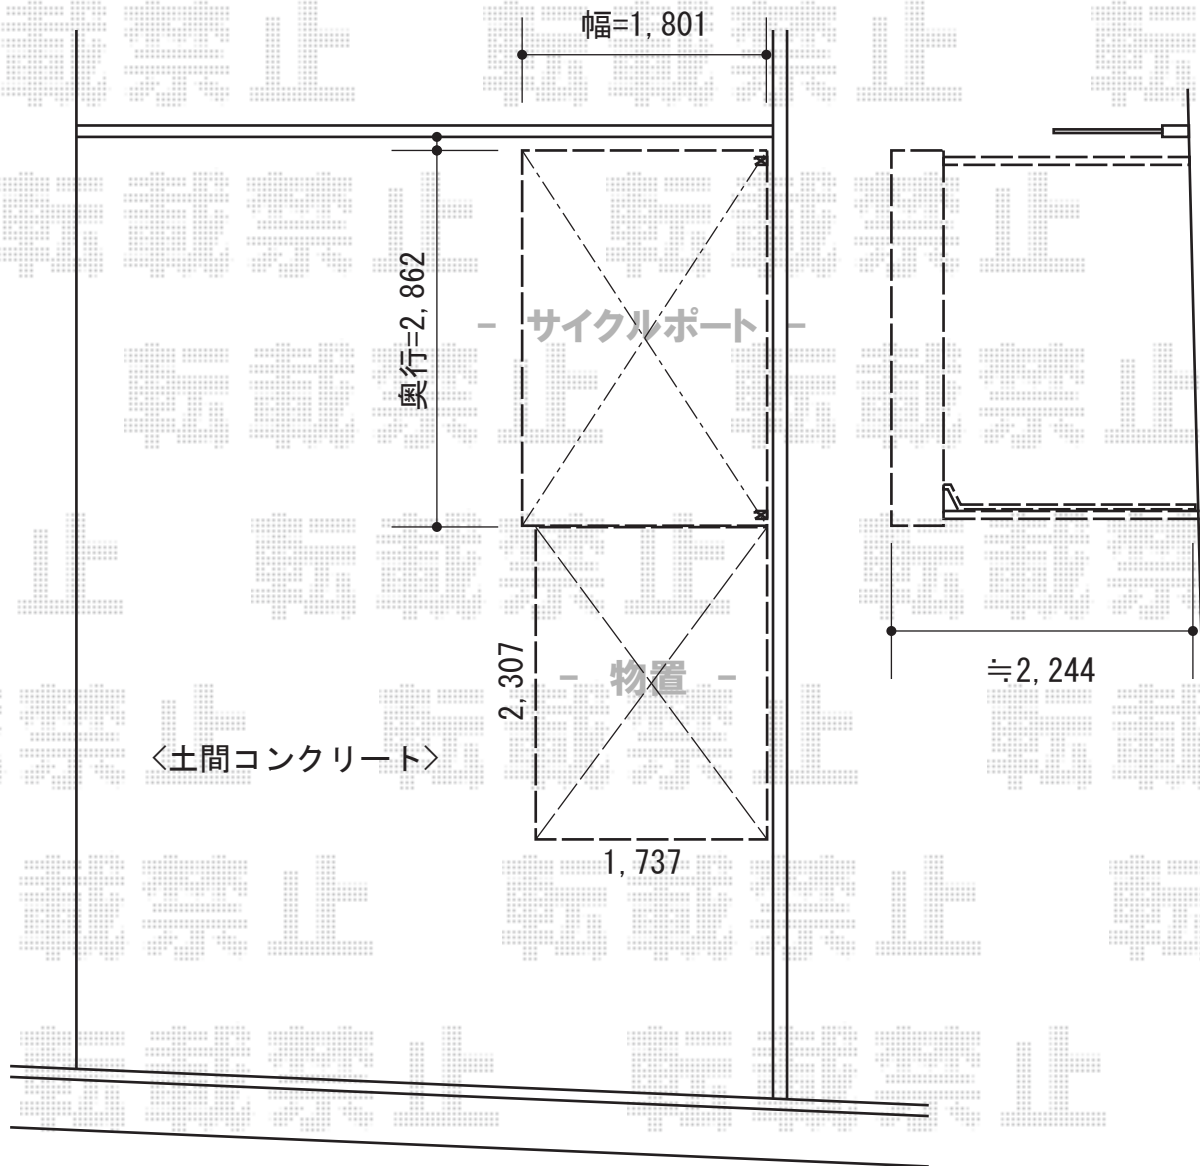

カーブポートシグマIII ミニ 積雪～20cm対応

トステム カーブポートシグマIII ミニ 積雪～20cm対応
 幅=1,801mm
 奥行=2,862mm
 色：シャイングレー
 屋根材：ガリレポリカ（クリアマット/すりガラス調）
 柱仕様：標準柱仕様（有効高 約1,800mm）

ヨド物置 【未定】 LMC-2215GL エルモ 一般型
 間口=2,220mm
 奥行=1,520mm
 高さ=2,120mm
 色：【未定】
 屋根タイプ：標準型
 耐荷重タイプ：一般型
 トイセット：間口22用
 結露低減材付き屋根

現場状況や作図制限により概略図の内容と多少の違いが生じることがございます。
 施工時は、現場優先とさせて頂きたく思いますので、お立会い頂き、
 最終のご指示のほど、何卒、宜しくお願い致します。

EX-SHOP
 HTTP://WWW.EX-SHOP.NET

担当：柘田