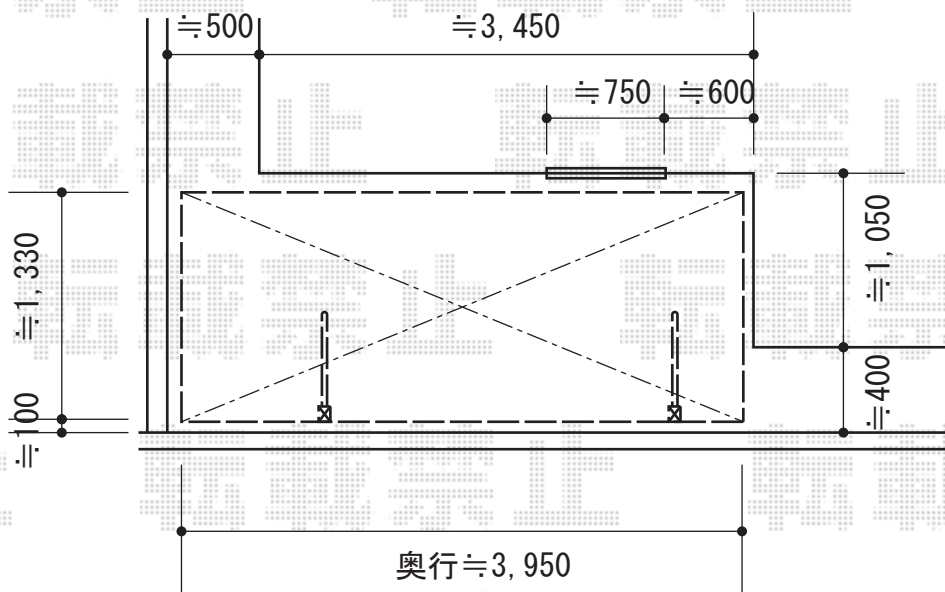

カーブポートシグマIII ミニ 積雪～20cm対応

トステム カーブポートシグマIII ミニ 積雪～20cm対応
 幅=1,801mm
 奥行=4,980mm
 色：シャイングレー
 屋根材：ポリカーボネート（ブルースモーク）
 柱仕様：ロング柱23仕様（有効高 約2,300mm）
 オプション：壁付け物干しセット 標準 2本入り
 追加部材：物干し取付材 標準・ロング用 2本入り

現場状況や作図制限により概略図の内容と多少の違いが生じることがございます。
 施工時は、現場優先とさせて頂きたく思いますので、お立会い頂き、
 最終のご指示のほど、何卒、宜しくお願い致します。