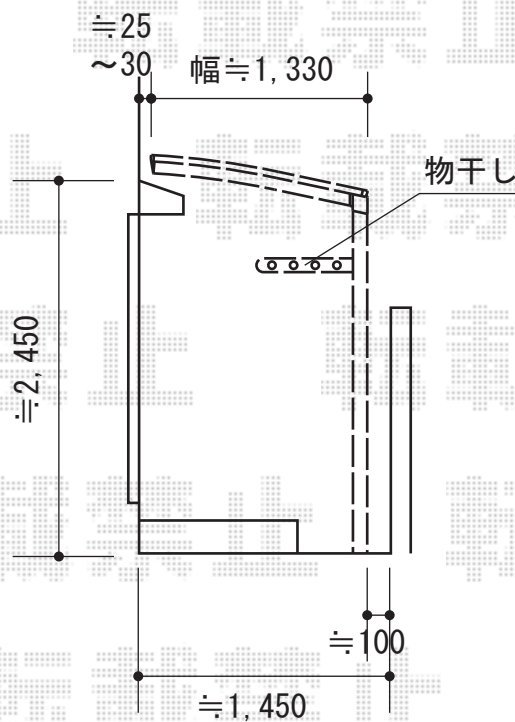

カーブポートシグマIII ミニ 積雪～20cm対応

トステム カーブポートシグマIII ミニ 積雪～20cm対応
 幅=1,801mm
 奥行=4,980mm
 色：シャイングレー
 屋根材：ポリカーボネート（ブルースモーク）
 柱仕様：ロング柱23仕様（有効高 約2,300mm）
 オプション：壁付け物干しセット 標準 2本入り
 追加部材：物干し取付材 標準・ロング用 2本入り

現場状況や作図制限により概略図の内容と多少の違いが生じることがございます。
 施工時は、現場優先とさせて頂きたく思いますので、お立会い頂き、
 最終のご指示のほど、何卒、宜しくお願い致します。