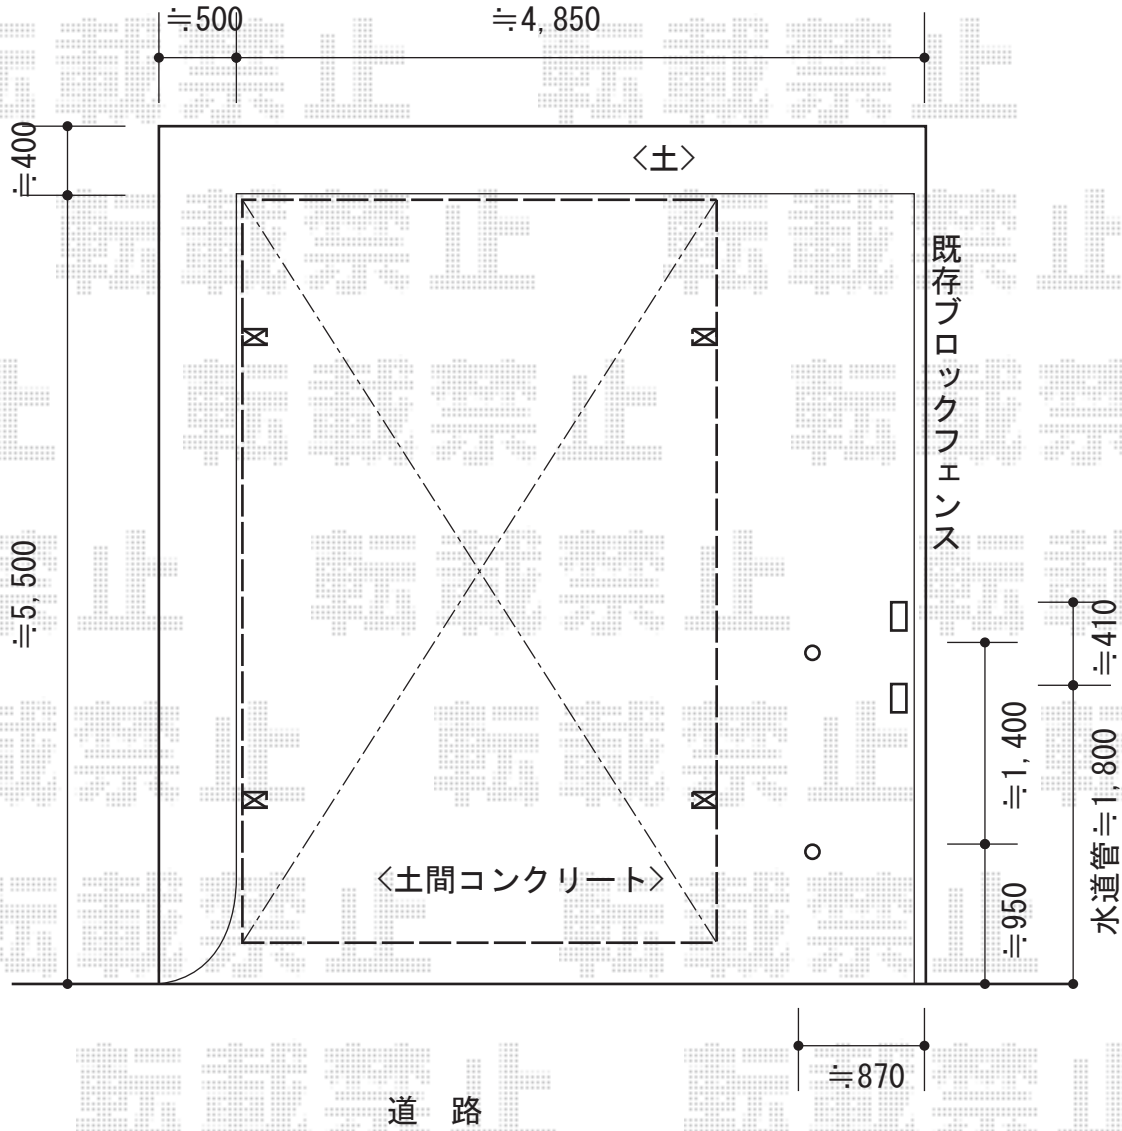

レイナツインポート 積雪~20cm対応

YKK AP レイナツインポート 積雪~20cm対応
 幅=4,801mm
 奥行=5,052mm
 色: プラチナステン
 屋根材: ポリカーポネート (アースブルー)
 柱仕様: 標準柱仕様 (有効高 約2,000mm)

現場状況や作図制限により概略図の内容と多少の違いが生じることがございます。
 施工時は、現場優先とさせて頂きたく思いますので、お立会い頂き、
 最終のご指示のほど、何卒、宜しくお願い致します。