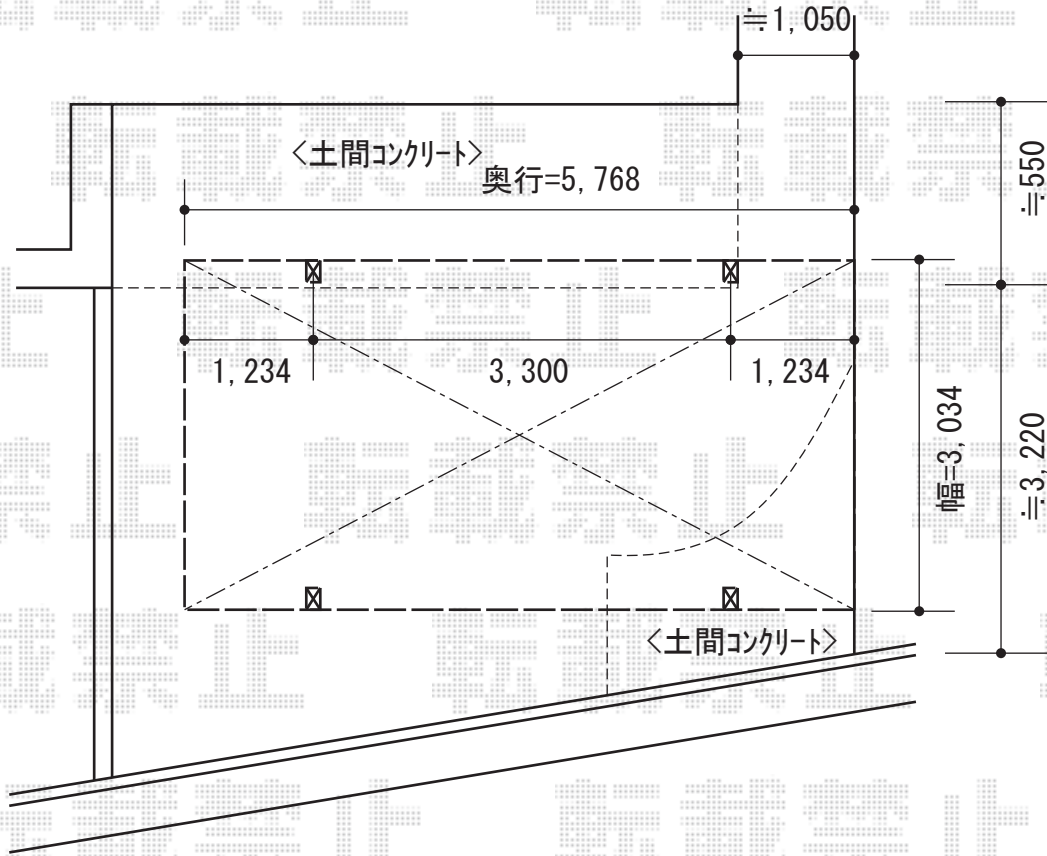

レイナワンポートZ 積雪～20cm対応

YKK AP レйнаワンポートZ 積雪～20cm対応

幅=3,034mm 奥行=5,768mm

色：プラチナステン

屋根材：ポリカーボネート（トーマイマット）

柱仕様：ハイルーフ柱仕様（有効高 約2,355mm）

オプション：枯葉よけネット（標準装備）

YKK AP 屋根ふき材補強部品

数量：1セット

現場状況や作図制限により概略図の内容と多少の違いが生じることがございます。
 施工時は、現場優先とさせて頂きたく思いますので、お立会い頂き、
 最終のご指示のほど、何卒、宜しくお願い致します。

EX-SHOP
 HTTP://WWW.EX-SHOP.NET

担当：谷

全ての著作権は、エクスショップに帰属します。当社とのお取引目的外の使用・複製・転載禁止となっております。