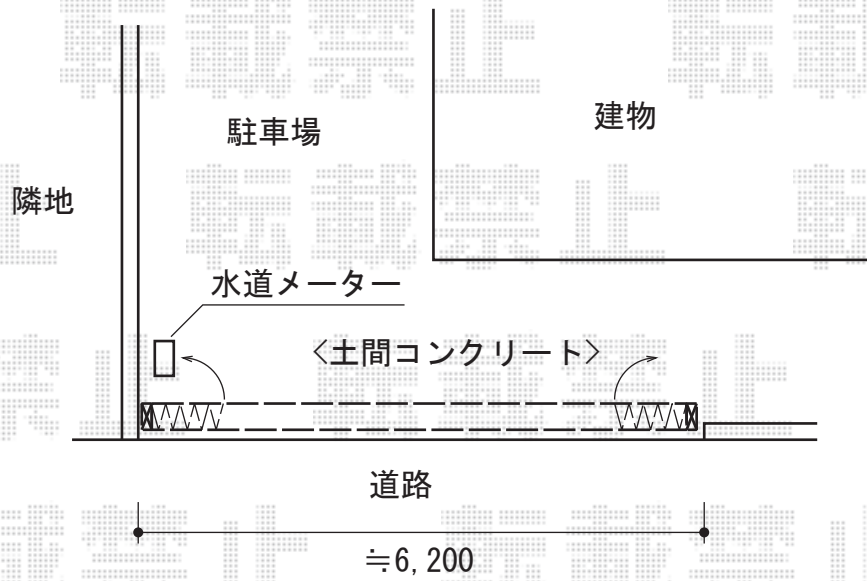

トリップゲート 傾斜地専用型 ノンレール 両開き23S+40M

Value Select トリップゲート 傾斜地専用型 ノンレール 両開き23S+40M
開口幅=6,153mm
全幅=6,253mm
たたみ幅=406/676mm
高さ=1,200mm
色：ステンカラー
キャスター数：5箇所
落棒数：3本

現場状況や作図制限により概略図の内容と多少の違いが生じることがございます。
施工時は、現場優先とさせて頂きたく思いますので、お立会い頂き、
最終のご指示のほど、何卒、宜しくお願い致します。