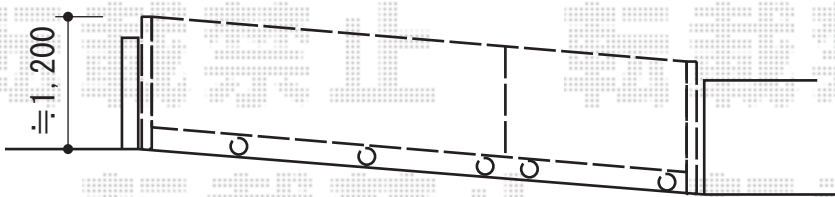

トリップゲート 傾斜地専用型 ノンレール 両開き23S+40M

Value Select トリップゲート 傾斜地専用型 ノンレール 両開き23S+40M
開口幅=6,153mm
全幅=6,253mm
たたみ幅=406/676mm
高さ=1,200mm
色：ステンカラー
キャスター数：5箇所
落棒数：3本

現場状況や作図制限により概略図の内容と多少の違いが生じることがございます。
施工時は、現場優先とさせて頂きたく思いますので、お立会い頂き、
最終のご指示のほど、何卒、宜しくお願い致します。