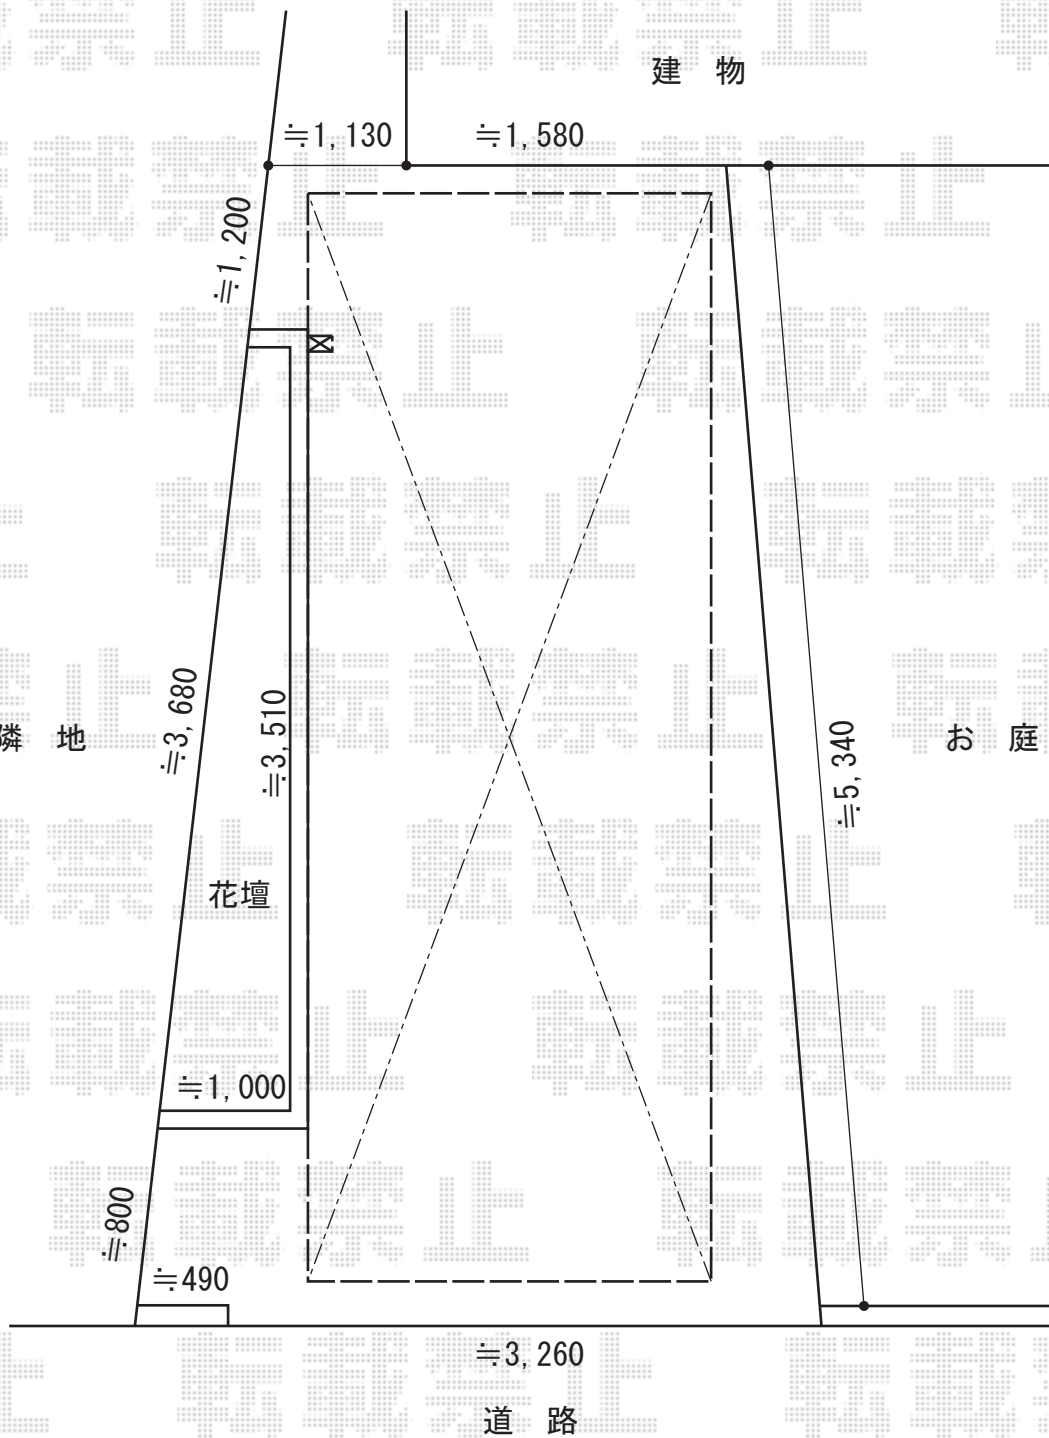

プレシオSPORT 積雪~20cm対応

Value Select プレシオSPORT 積雪~20cm対応

幅=2,400mm

奥行=5,052mm

色：チャコールブラック

屋根材：熱線遮断ポリカーボネート（スカイブルーマット調）

柱仕様：標準柱仕様（有効高 約1,800mm）

現場状況や作図制限により概略図の内容と多少の違いが生じることがございます。
施工時は、現場優先とさせて頂きたく思いますので、お立会い頂き、
最終のご指示のほど、何卒、宜しくお願い致します。