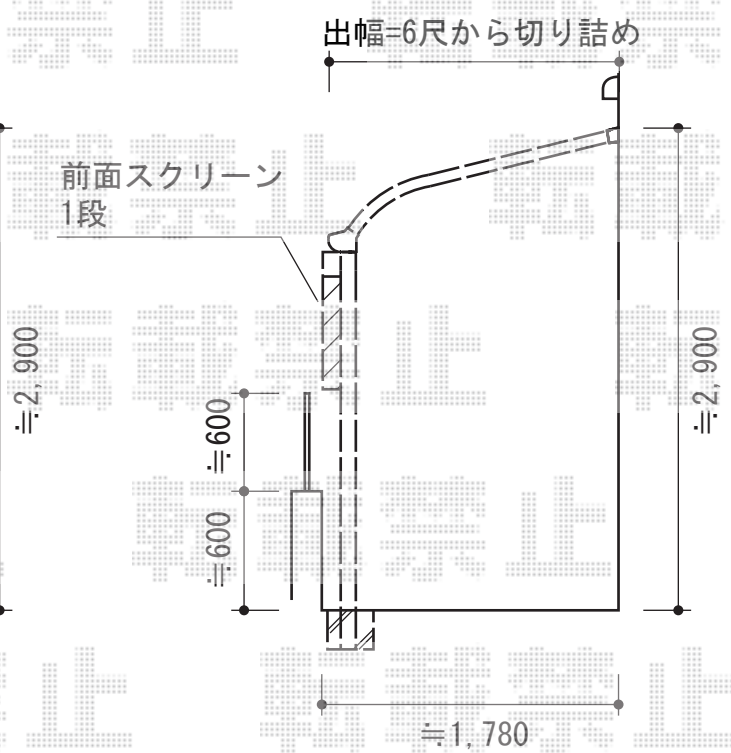

ライザーテラスII R型 テラスタイプ 単体

トステム ライザーテラスII R型 テラスタイプ 単体 積雪~20cm対応
 間口=メ-タ-5000 (柱芯々4,800mm 屋根幅5,020mm)
 出幅=6尺 (1,785mm)
 色: シャイングレー
 屋根材: ポリカーボネート (クリアマット/すりガラス調)
 柱仕様: 柱位置固定タイプ (柱2本)
 施工方法: 上止め仕様
 オプション: サイドパネル2段

トステム ライザーテラスII R型 テラスタイプ 単体 積雪~20cm対応
 間口=メ-タ-5000 (柱芯々4,800mm 屋根幅5,020mm)
 出幅=6尺 (1,785mm)
 色: シャイングレー
 屋根材: ポリカーボネート (クリアマット/すりガラス調)
 柱仕様: 柱位置固定タイプ (柱2本)
 施工方法: 上止め仕様
 オプション: サイドパネル1段

現場状況や作図制限により概略図の内容と多少の違いが生じることがございます。
 施工時は、現場優先とさせて頂きたく思いますので、お立会い頂き、
 最終のご指示のほど、何卒、宜しくお願い致します。