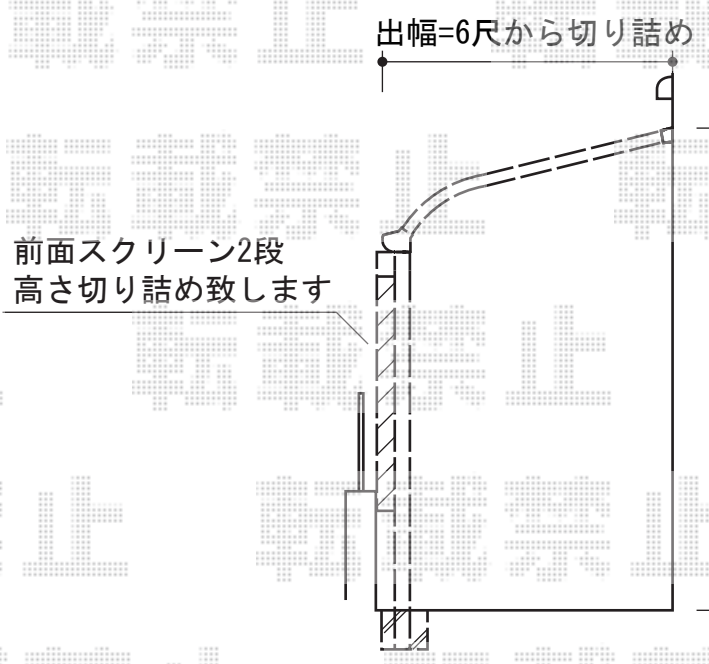

ライザーテラスII R型 テラスタイプ 単体

トステム ライザーテラスII R型 テラスタイプ 単体 積雪~20cm対応
 間口=メ-タ-5000 (柱芯々4,800mm 屋根幅5,020mm)
 出幅=6尺 (1,785mm)
 色: シャイングレー
 屋根材: ポリカーボネート (クリアマット/すりガラス調)
 柱仕様: 柱位置固定タイプ (柱2本)
 施工方法: 上止め仕様
 オプション: サイドパネル2段

トステム ライザーテラスII R型 テラスタイプ 単体 積雪~20cm対応
 間口=メ-タ-5000 (柱芯々4,800mm 屋根幅5,020mm)
 出幅=6尺 (1,785mm)
 色: シャイングレー
 屋根材: ポリカーボネート (クリアマット/すりガラス調)
 柱仕様: 柱位置固定タイプ (柱2本)
 施工方法: 上止め仕様
 オプション: サイドパネル1段

現場状況や作図制限により概略図の内容と多少の違いが生じることがございます。
 施工時は、現場優先とさせて頂きたく思いますので、お立会い頂き、
 最終のご指示のほど、何卒、宜しくお願い致します。