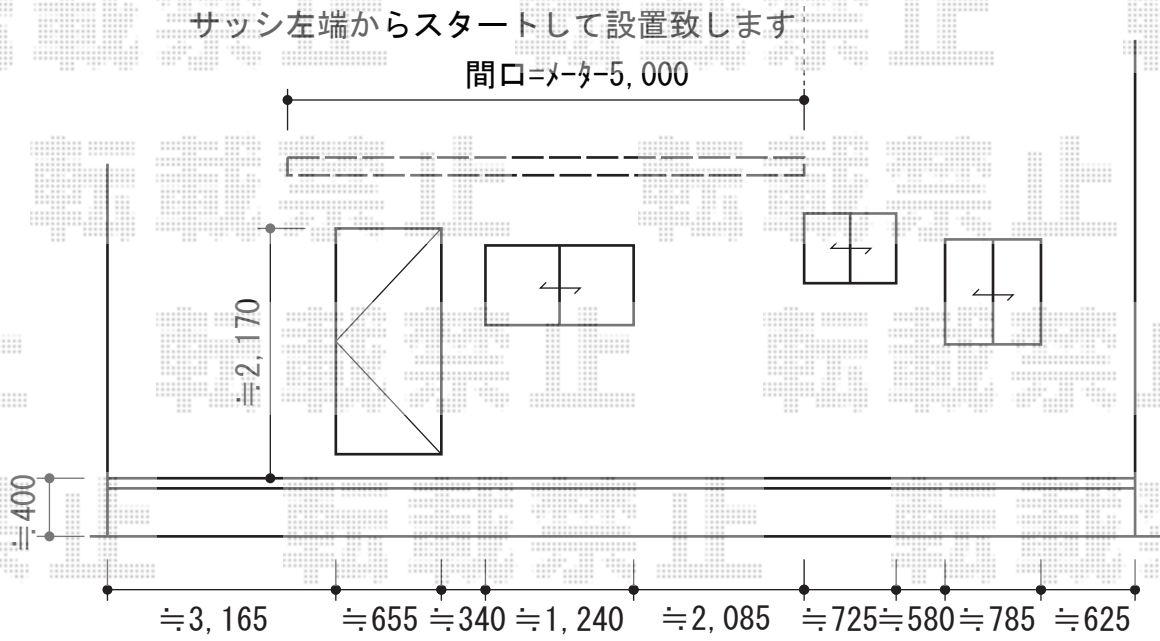

ライザーテラスII R型 テラスタイプ 単体

トステム ライザーテラスII R型 テラスタイプ 単体 積雪~20cm対応
 間口=メ-タ-5000 (柱芯々4,800mm 屋根幅5,020mm)
 出幅=6尺 (1,785mm)
 色: シャイングレー
 屋根材: ポリカーボネート (クリアマット/すりガラス調)
 柱仕様: 柱位置固定タイプ (柱2本)
 施工方法: 上止め仕様
 オプション: サイドパネル2段

トステム ライザーテラスII R型 テラスタイプ 単体 積雪~20cm対応
 間口=メ-タ-5000 (柱芯々4,800mm 屋根幅5,020mm)
 出幅=6尺 (1,785mm)
 色: シャイングレー
 屋根材: ポリカーボネート (クリアマット/すりガラス調)
 柱仕様: 柱位置固定タイプ (柱2本)
 施工方法: 上止め仕様
 オプション: サイドパネル1段

現場状況や作図制限により概略図の内容と多少の違いが生じることがございます。
 施工時は、現場優先とさせて頂きたく思いますので、お立会い頂き、
 最終のご指示のほど、何卒、宜しくお願い致します。