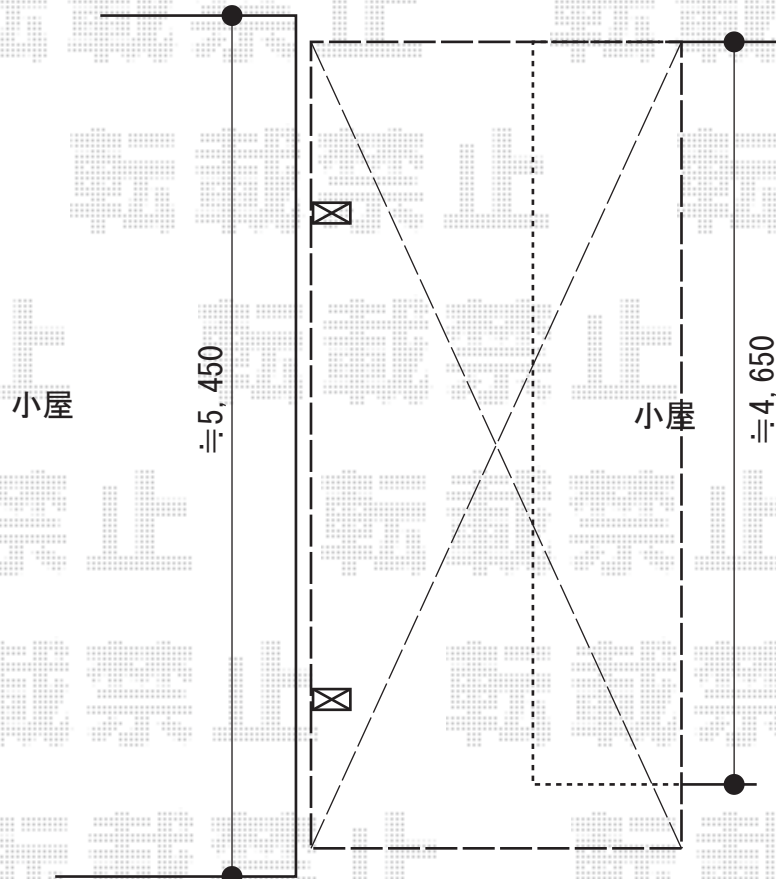

レイナポート 積雪～20cm対応

YKK AP レイナポート 積雪～20cm対応

幅=2,400mm

奥行=5,052mm

色：プラチナステン

屋根材：ポリカーボネート（アースブルー）

柱仕様：ハイルーフ柱仕様（有効高 約2,355mm）

現場状況や作図制限により概略図の内容と多少の違いが生じることがございます。
施工時は、現場優先とさせて頂きたく思いますので、お立会い頂き、
最終のご指示のほど、何卒、宜しくお願い致します。