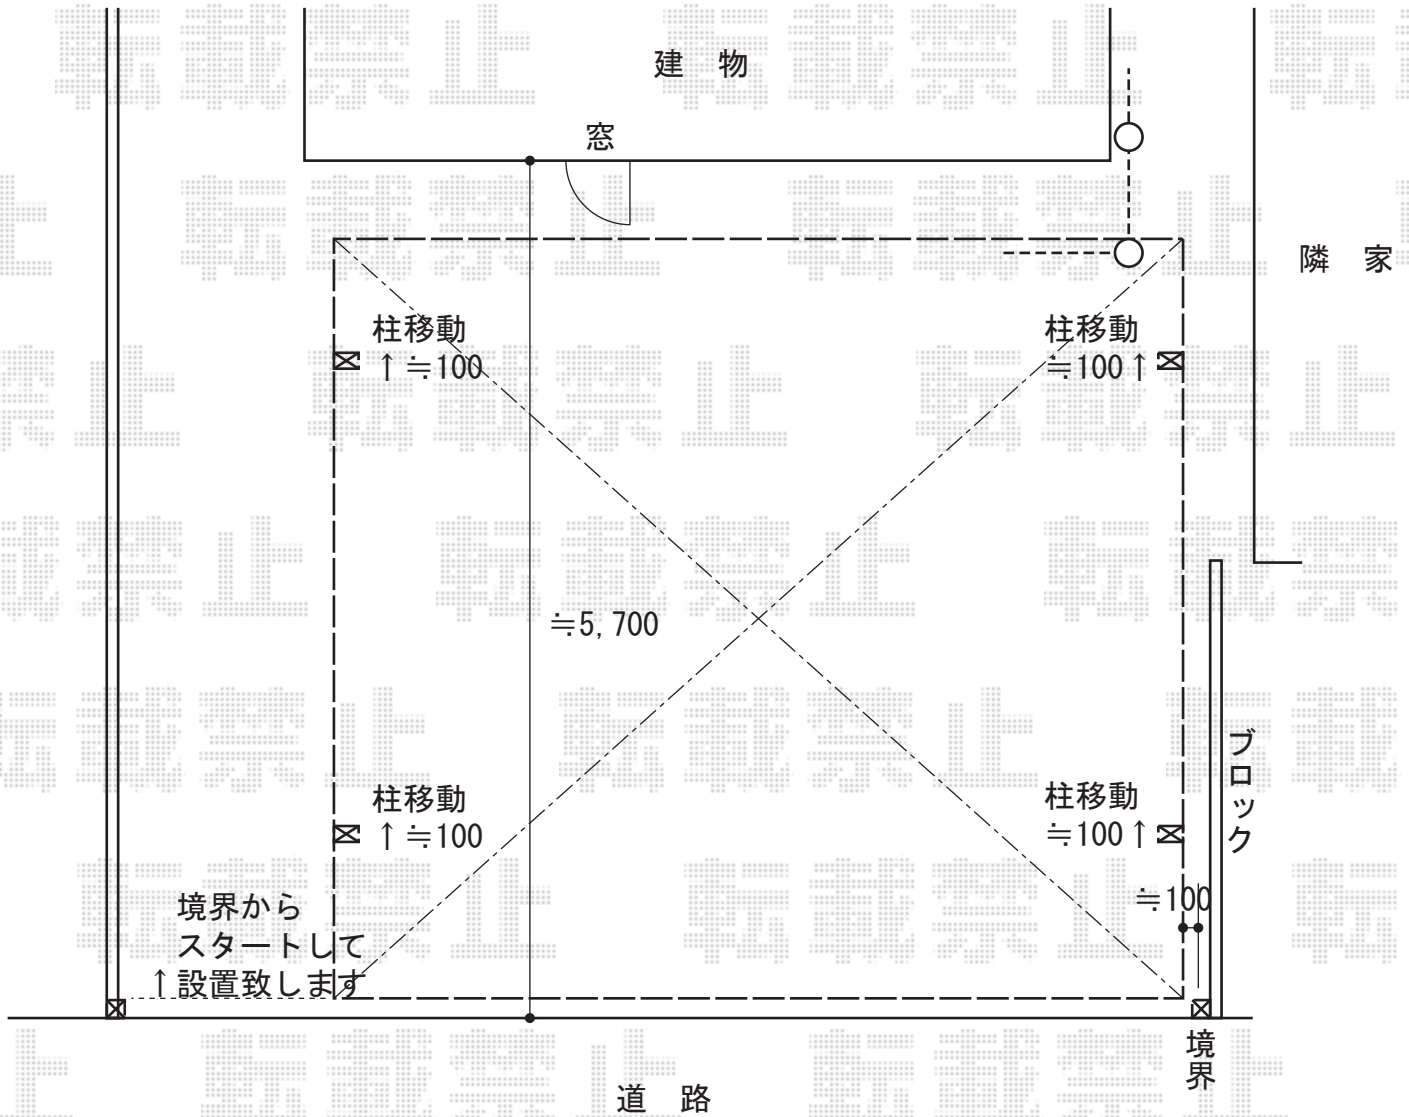

# レイナトリプルポート 積雪~20cm対応

YKK AP レイナトリプルポート 積雪~20cm対応

幅=7,200mm

奥行=5,052mm

色：プラチナステン

屋根材：ポリカーボネート（スモークブラウン）

柱仕様：ハイルーフ柱仕様（有効高 約2,355mm）

現場状況や作図制限により概略図の内容と多少の違いが生じることがございます。  
施工時は、現場優先とさせて頂きたく思いますので、お立会い頂き、  
最終のご指示のほど、何卒、宜しくお願い致します。