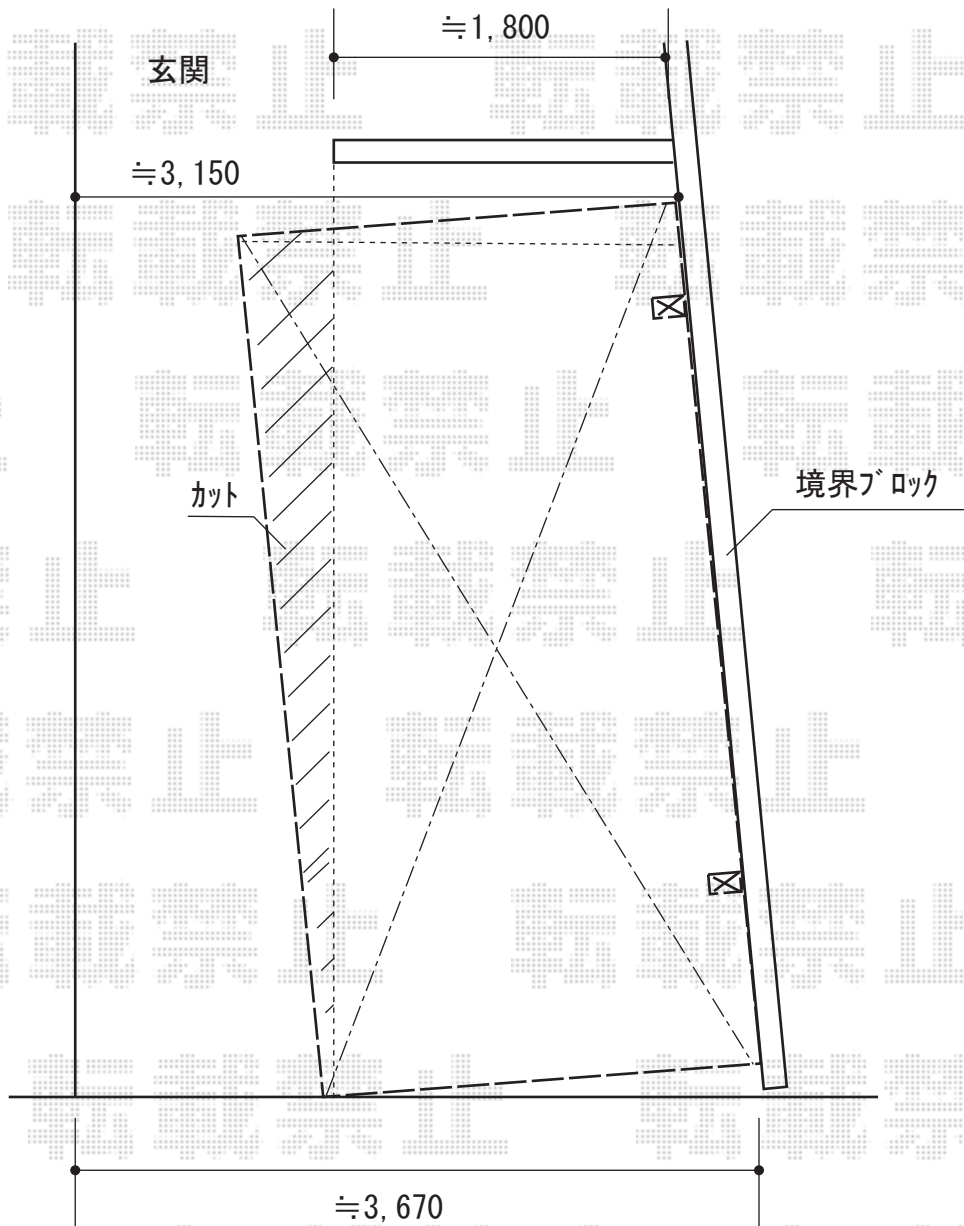

プレシオスポーツ 積雪~20cm対応

Value Select プレシオスポーツ 積雪~20cm対応
幅=2,400mm
奥行=5,052mm
色：ノーブルステン
屋根材：ポリカーボネート（ガラスマット）
柱仕様：ハイルーフ柱仕様（有効高 約2,250mm）

現場状況や作図制限により概略図の内容と多少の違いが生じることがございます。
施工時は、現場優先とさせて頂きたく思いますので、お立会い頂き、
最終のご指示のほど、何卒、宜しくお願い致します。