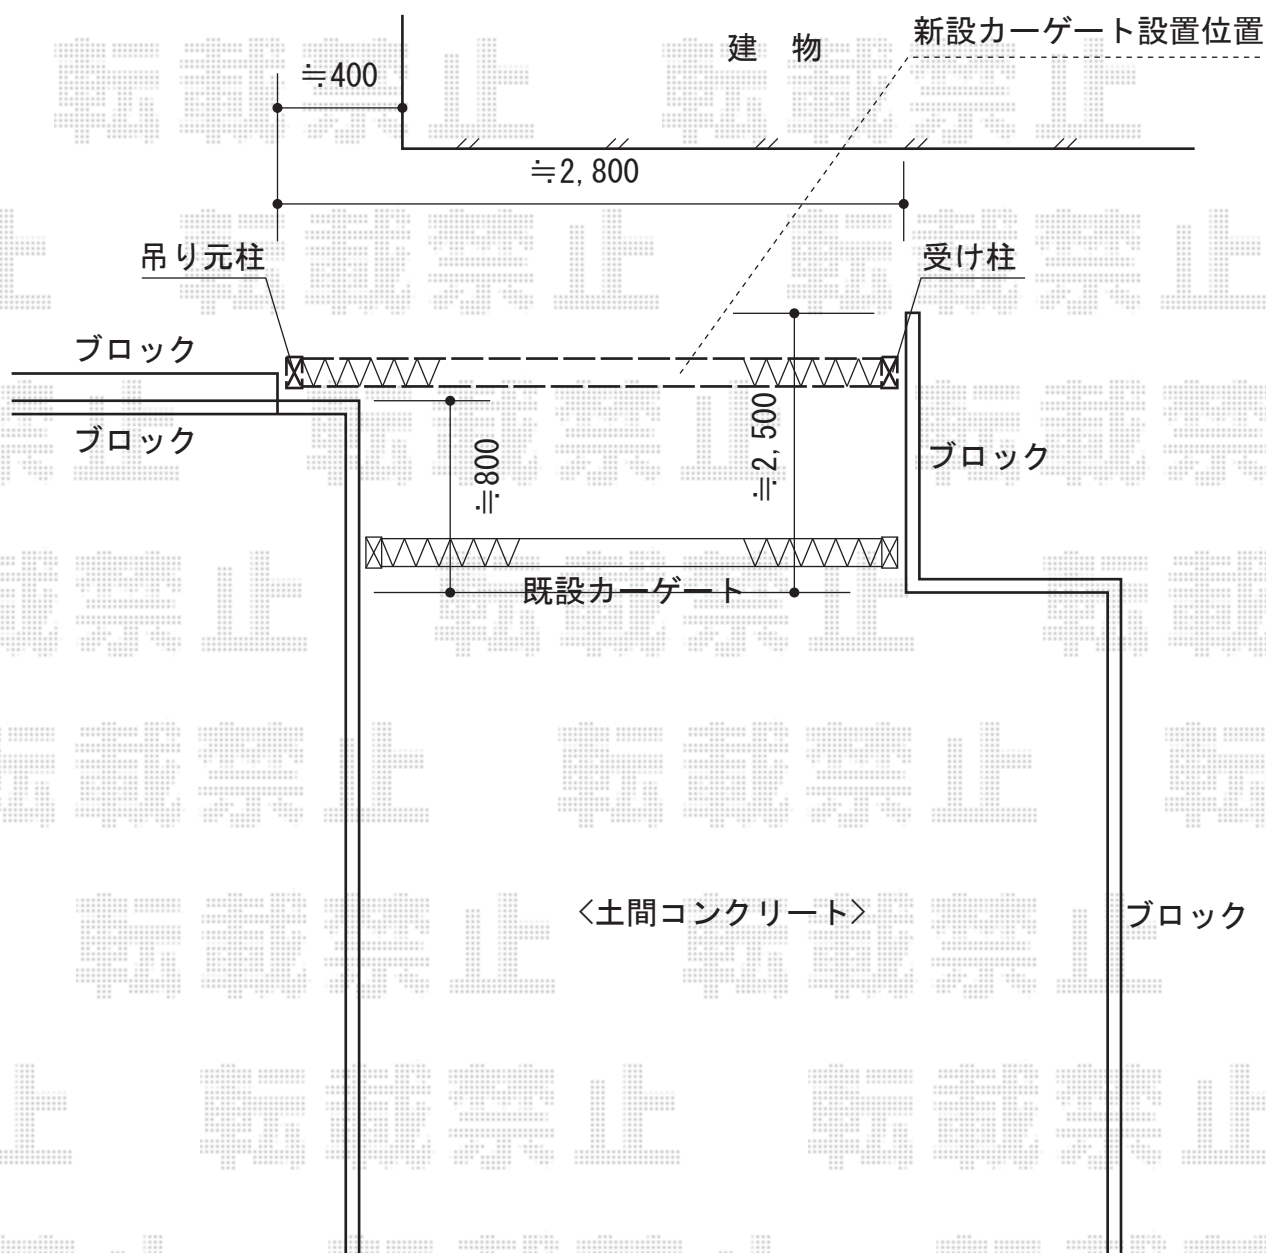

トリップゲート ペットガード型 ノンレール 片開き

Value Select トリップゲート ペットガード型 ノンレール 片開き
開口幅=2,903mm
全幅=3,003mm
たたみ幅=578mm
高さ=1,200mm
色：ダークブロンズ
キャスター数：2箇所
落棒数：2本

現場状況や作図制限により概略図の内容と多少の違いが生じることがございます。
施工時は、現場優先とさせて頂きたく思いますので、お立会い頂き、
最終のご指示のほど、何卒、宜しくお願い致します。