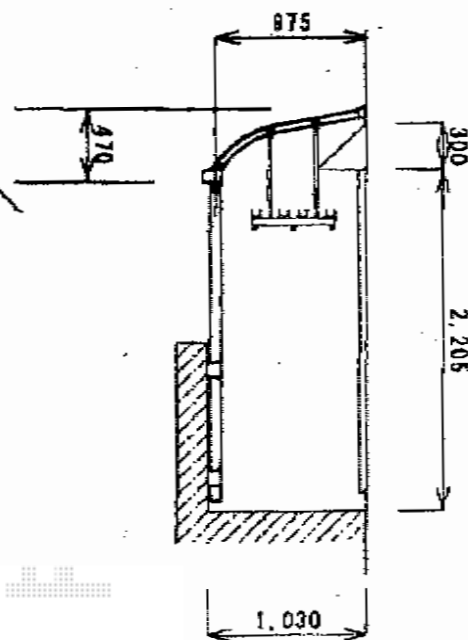

ライザーテラスII R型 屋根タイプ 単体 積雪～20cm対応

トステム ライザーテラスII R型 屋根タイプ 単体 積雪～20cm対応
間口=関東間2.5間通し (柱芯々4,350mm 屋根幅4,570mm)
出幅=4尺 (1,185mm)
色: シャイングレー
屋根材: ポリカーボネート (クリアマット/すりガラス調)
柱仕様: 柱位置固定タイプ (柱2本)
施工方法: 下止め仕様
オプション: 吊り下げ物干し 標準 3本入