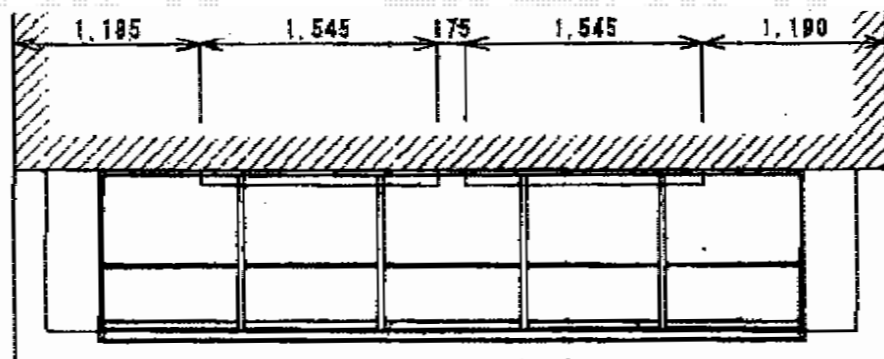

ライザーテラスII R型 屋根タイプ 単体 積雪～20cm対応

トステム ライザーテラスII R型 屋根タイプ 単体 積雪～20cm対応
間口=関東間2.5間通し (柱芯々4,350mm 屋根幅4,570mm)
出幅=4尺 (1,185mm)
色: シャイングレー
屋根材: ポリカーボネート (クリアマット/すりガラス調)
柱仕様: 柱位置固定タイプ (柱2本)
施工方法: 下止め仕様
オプション: 吊り下げ物干し 標準 3本入