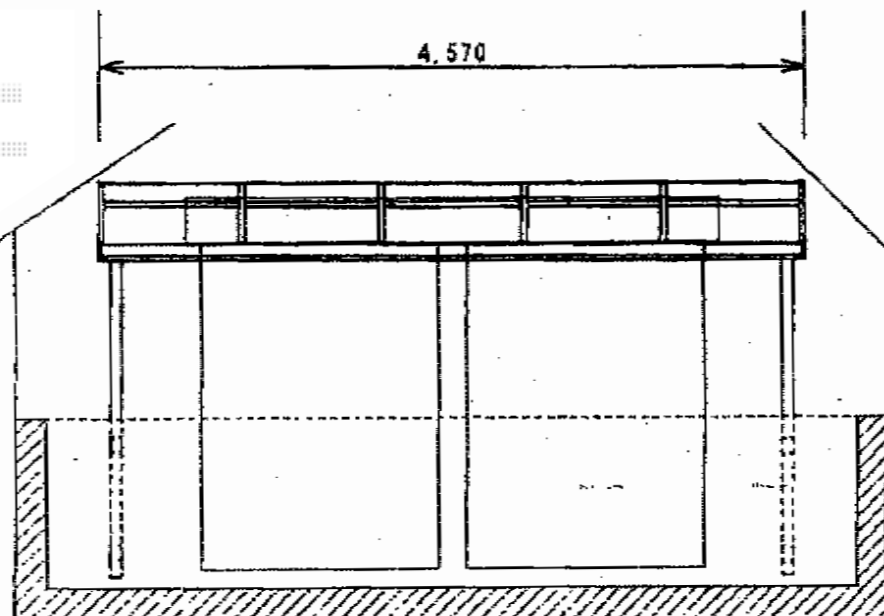

ライザーテラスII R型 屋根タイプ 単体 積雪～20cm対応

トステム ライザーテラスII R型 屋根タイプ 単体 積雪～20cm対応
間口=関東間2.5間通し (柱芯々4,350mm 屋根幅4,570mm)
出幅=4尺 (1,185mm)
色: シャイングレー
屋根材: ポリカーボネート (クリアマット/すりガラス調)
柱仕様: 柱位置固定タイプ (柱2本)
施工方法: 下止め仕様
オプション: 吊り下げ物干し 標準 3本入