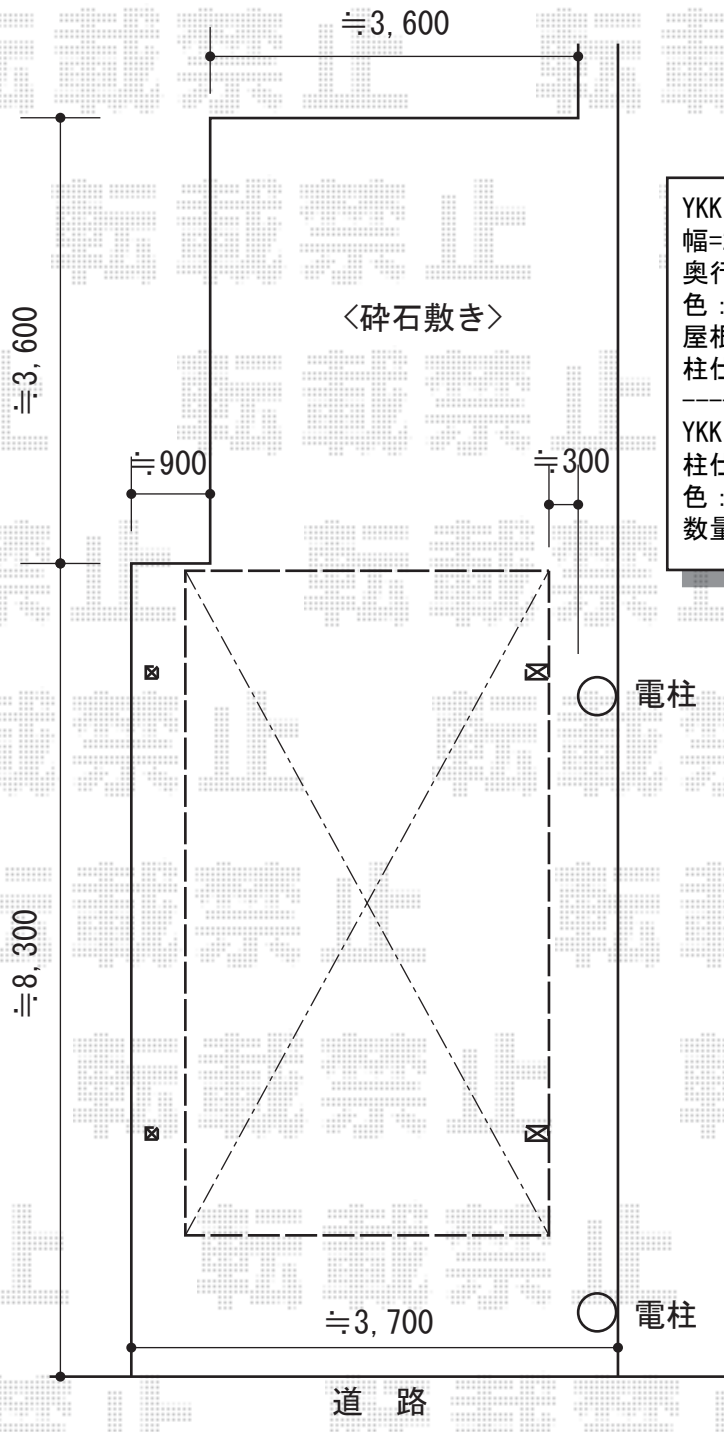

レイナキャップポート 積雪～20cm対応

YKK AP レイナキャップポート 積雪～20cm対応

幅=2,702mm

奥行=5,052mm

色：プラチナステン

屋根材：ポリカーボネート（アースブルー）

柱仕様：標準柱仕様（有効高 約2,000mm）

YKK AP レイナキャップポート 着脱式サポート柱 標準 2本入

柱仕様：標準柱・ハイルーフ兼用

色：プラチナステン

数量：1セット

現場状況や作図制限により概略図の内容と多少の違いが生じることがございます。
施工時は、現場優先とさせて頂きたく思いますので、お立会い頂き、
最終のご指示のほど、何卒、宜しくお願い致します。

EX-SHOP
HTTP://WWW.EX-SHOP.NET

担当：竹下

全ての著作権は、エクスショップに帰属します。当社とのお取引目的外の使用・複製・転載禁止となっております。