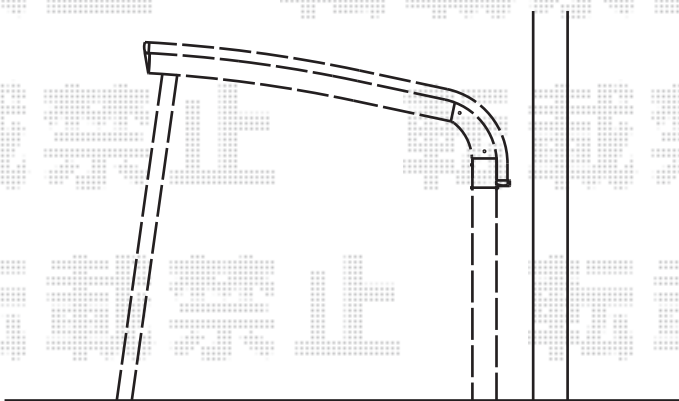

レイナキャップポート 積雪～20cm対応

YKK AP レイナキャップポート 積雪～20cm対応

幅=2,702mm

奥行=5,052mm

色：プラチナステン

屋根材：ポリカーボネート（アースブルー）

柱仕様：標準柱仕様（有効高 約2,000mm）

YKK AP レイナキャップポート 着脱式サポート柱 標準 2本入

柱仕様：標準柱・ハイルーフ兼用

色：プラチナステン

数量：1セット

現場状況や作図制限により概略図の内容と多少の違いが生じることがございます。
施工時は、現場優先とさせて頂きたく思いますので、お立会い頂き、
最終のご指示のほど、何卒、宜しくお願い致します。

EX-SHOP
HTTP://WWW.EX-SHOP.NET

担当：竹下

全ての著作権は、エクスショップに帰属します。当社とのお取引目的外の使用・複製・転載禁止となっております。