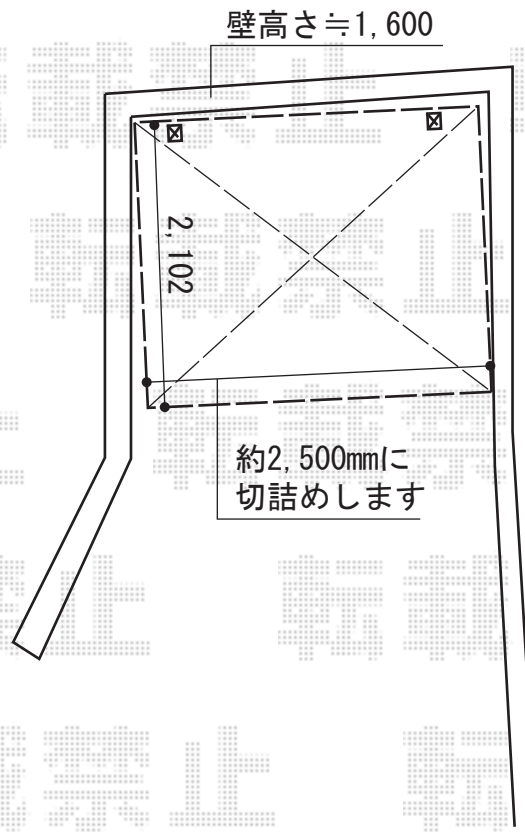

アーキフィット ミニ 積雪～20cm対応

TOEX アーキフィット ミニ 積雪～20cm対応

幅=2,102mm

奥行=2,902mm

色：シャイングレー

屋根材：熱線吸収アクアシャインポリカーボネート（クリアブルー-S）

柱仕様：標準柱仕様（有効高 約1,912mm）

現場状況や作図制限により概略図の内容と多少の違いが生じることがございます。  
施工時は、現場優先とさせて頂きたく思いますので、お立会い頂き、  
最終のご指示のほど、何卒、宜しくお願い致します。