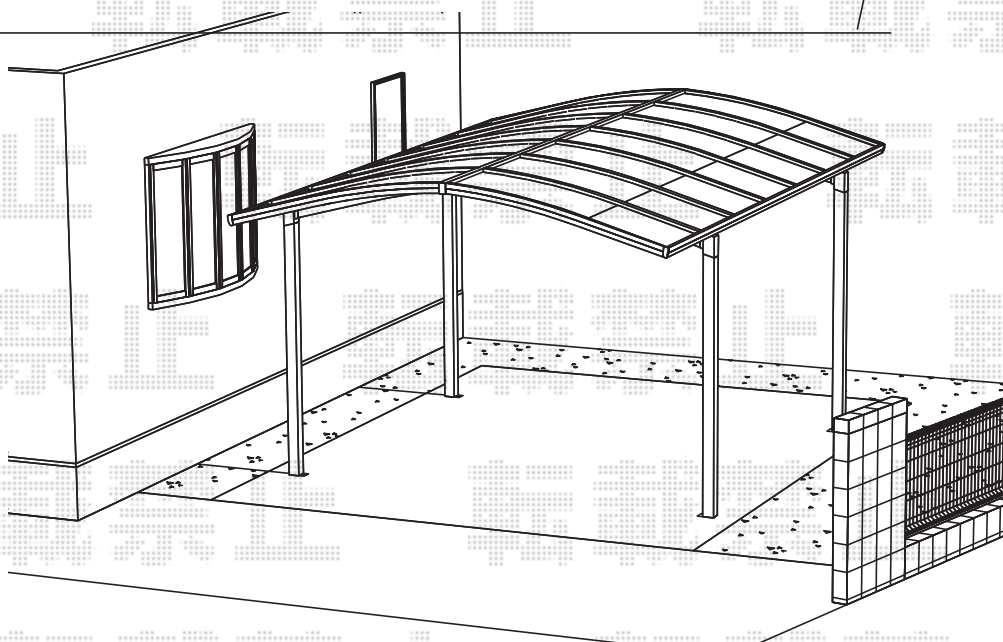

カーブポートシグマIII ワイド 積雪～30cm対応+屋根材ホルダー

現場状況や作図制限により概略図の内容と多少の違いが生じることがございます。
施工時は、現場優先とさせて頂きたく思いますので、お立会い頂き、
最終のご指示のほど、何卒、宜しくお願い致します。

EX-SHOP
HTTP://WWW.EX-SHOP.NET

担当：谷

全ての著作権は、エクスショップに帰属します。当社とのお取引目的外の使用・複製・転載禁止となっております。