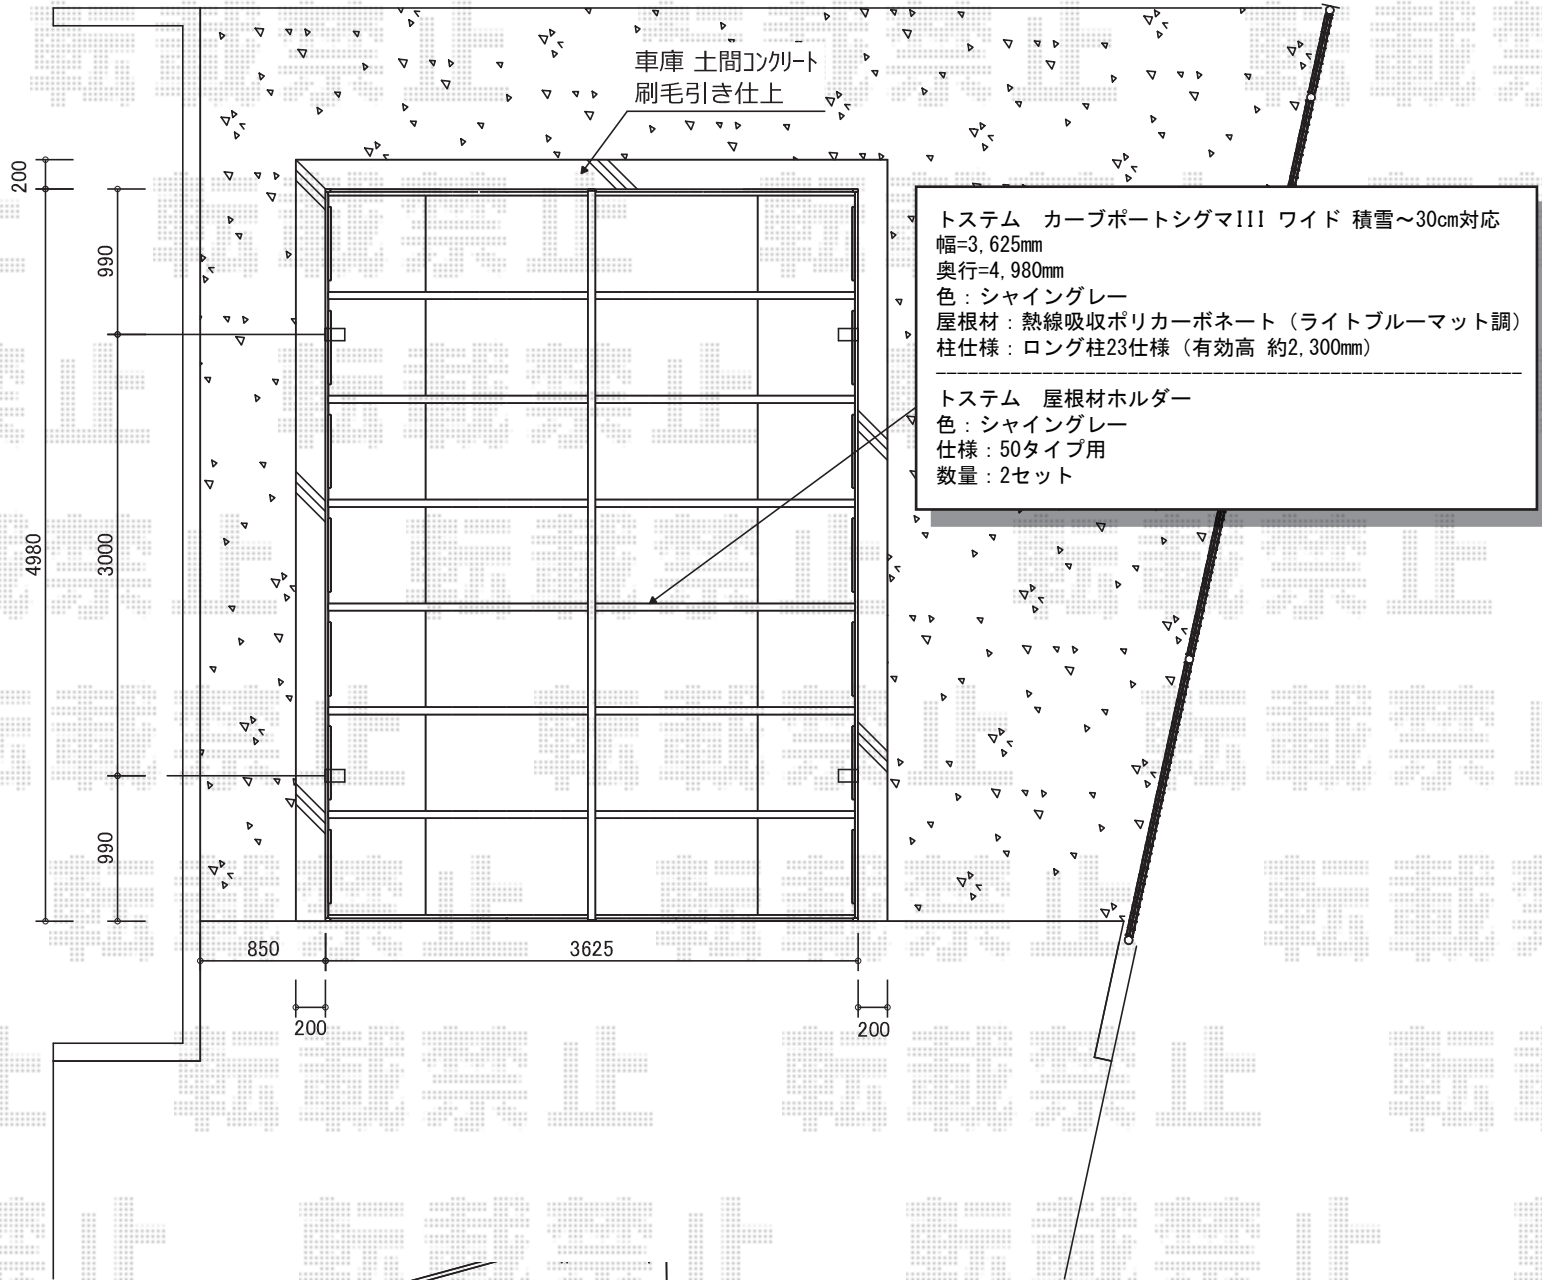

カーブポートシグマIII ワイド 積雪～30cm対応+屋根材ホルダー

現場状況や作図制限により概略図の内容と多少の違いが生じることがございます。
施工時は、現場優先とさせて頂きたく思いますので、お立会い頂き、
最終のご指示のほど、何卒、宜しくお願い致します。

EX-SHOP
HTTP://WWW.EX-SHOP.NET

担当：谷

全ての著作権は、エクスショップに帰属します。当社とのお取引目的外の使用・複製・転載禁止となっております。