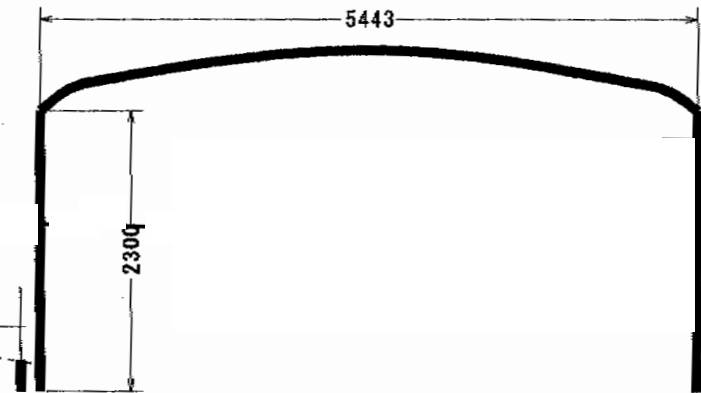

# カーブポートシグマIII ワイド 積雪~20cm対応+収納式物干し 標準 2本タイプ

トステム カーブポートシグマIII ワイド 積雪~20cm対応  
幅= 5,443mm  
奥行= 4,980mm  
色： シャイングレー  
屋根材： 熱線吸収アクアポリカーボネート（ライトブルー）  
柱仕様： ロング柱23仕様（有効高 約2,300mm）

トステム 収納式物干し 標準 2本タイプ  
色： シャイングレー