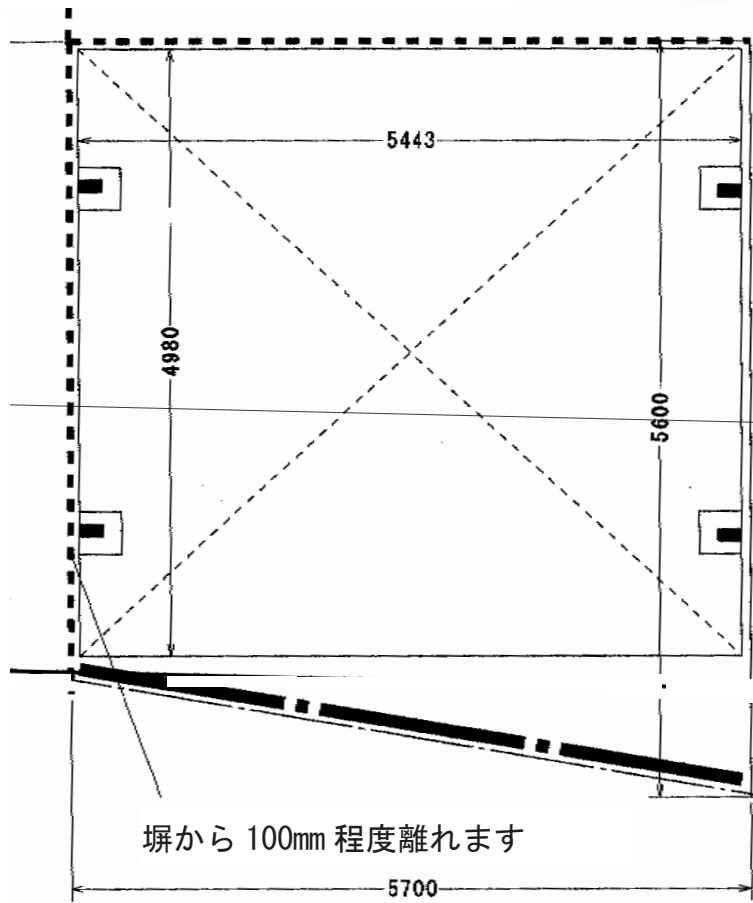

# カーブポートシグマIII ワイド 積雪~20cm対応+収納式物干し 標準 2本タイプ

トステム カーブポートシグマIII ワイド 積雪~20cm対応  
幅= 5,443mm  
奥行= 4,980mm  
色： シャイングレー  
屋根材： 熱線吸収アクアポリカーボネート（ライトブルー）  
柱仕様： ロング柱23仕様（有効高 約2,300mm）

トステム 収納式物干し 標準 2本タイプ  
色： シャイングレー

現場状況や作図制限により概略図の内容と多少の違いが生じることがございます。  
施工時は、現場優先とさせて頂きたく思いますので、お立会い頂き、  
最終のご指示のほど、何卒、宜しくお願い致します。

EX-SHOP  
HTTP://WWW.EX-SHOP.NET

担当：谷