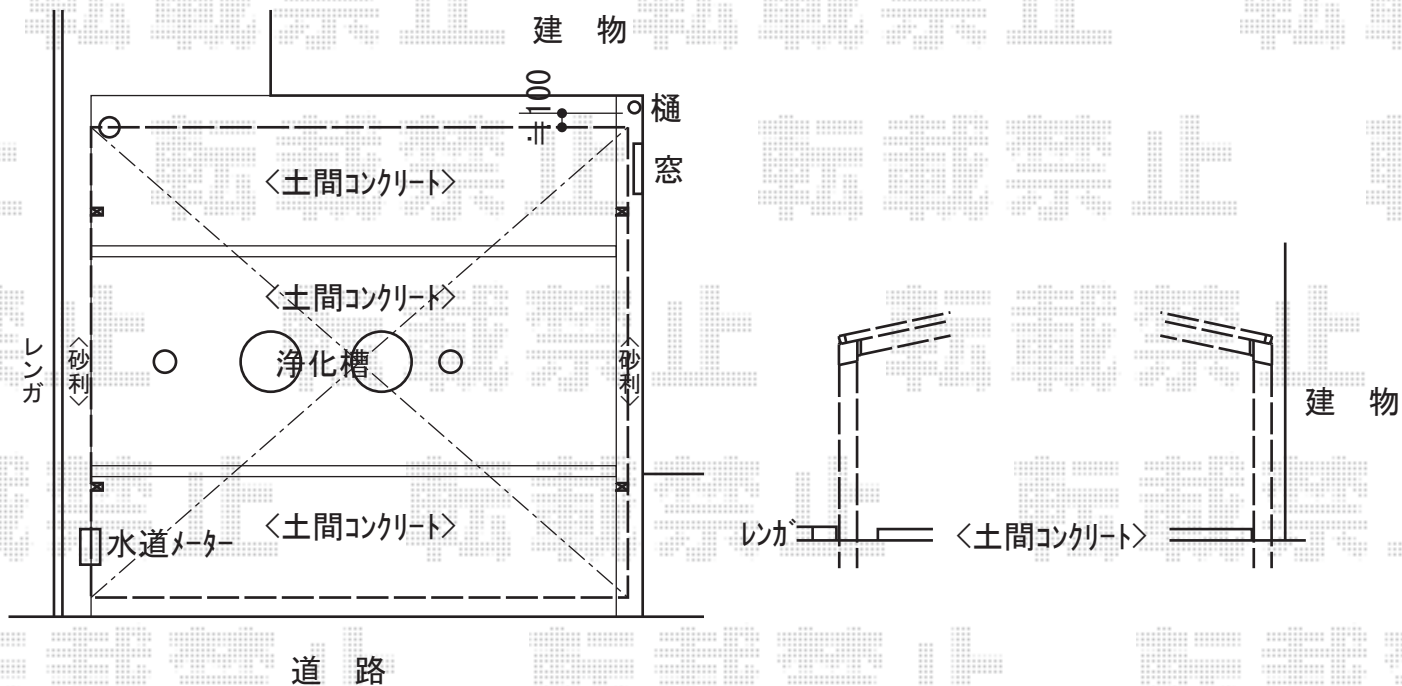

レイナポート M合掌

YKK AP レイナポート M合掌 積雪~20cm対応
 幅=6,014mm
 奥行=5,400mm
 色：プラチナステン
 屋根材：熱線遮断ポリカーボネート(トーマイマット)
 柱仕様：ハイルーフ柱仕様(有効高 約2,355mm)

現場状況や作図制限により概略図の内容と多少の違いが生じることがございます。
 施工時は、現場優先とさせて頂きたく思いますので、お立会い頂き、
 最終のご指示のほど、何卒、宜しくお願い致します。