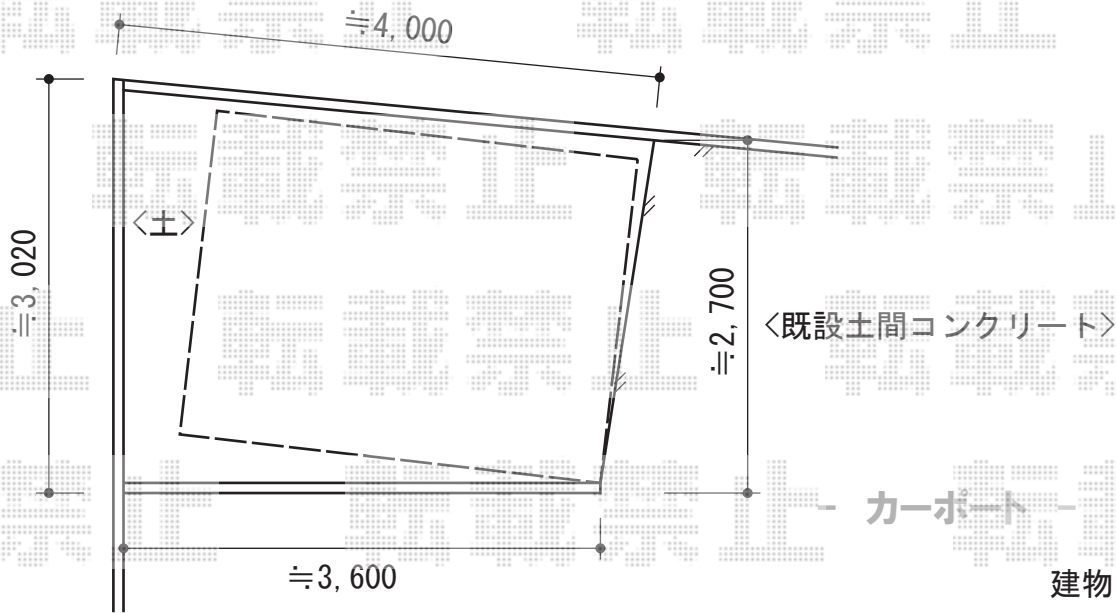

プレシオサポート

バイク保管庫

稲葉物置 FXN-2230HY バイク保管庫 床付タイプ
間口=2,310mm
奥行=3,190mm
高さ=2,375mm
色：アーバンGM
屋根タイプ：ハイルーフ
耐荷重タイプ：一般型

Value Select プレシオサポート
幅=2,700mm
奥行=5,052mm
色：グレースブラウン
屋根材：ポリカーボネート（スカイブルー）
柱仕様：ハイルーフ柱仕様（有効高 約2,250mm）