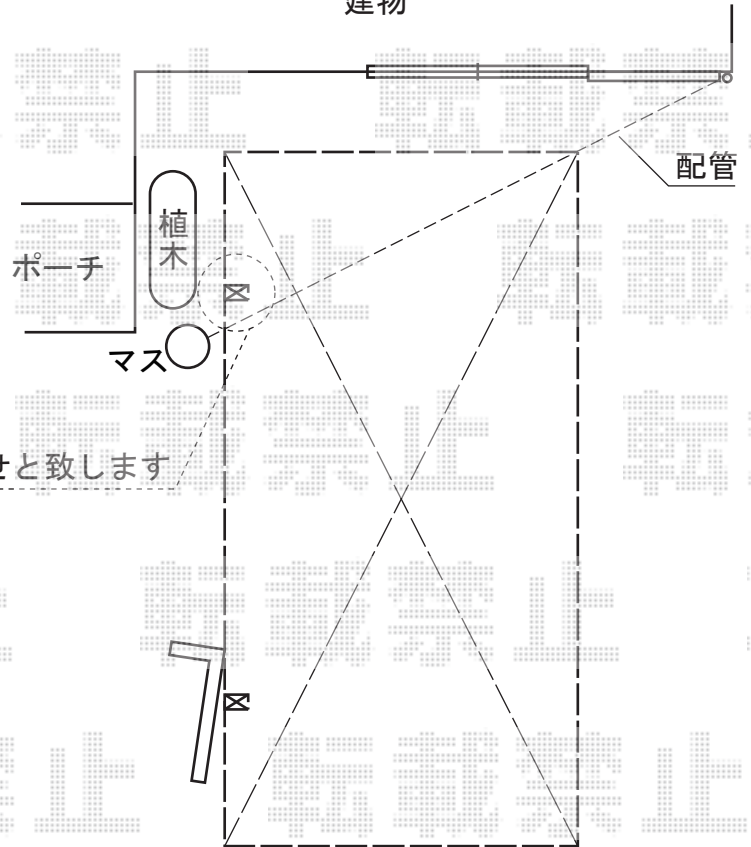

プレシオサポート

バイク保管庫

稲葉物置 FXN-2230HY バイク保管庫 床付タイプ
間口=2,310mm
奥行=3,190mm
高さ=2,375mm
色：アーバンGM
屋根タイプ：ハイルーフ
耐荷重タイプ：一般型

Value Select プレシオサポート
幅=2,700mm
奥行=5,052mm
色：グレースブラウン
屋根材：ポリカーボネート（スカイブルー）
柱仕様：ハイルーフ柱仕様（有効高 約2,250mm）