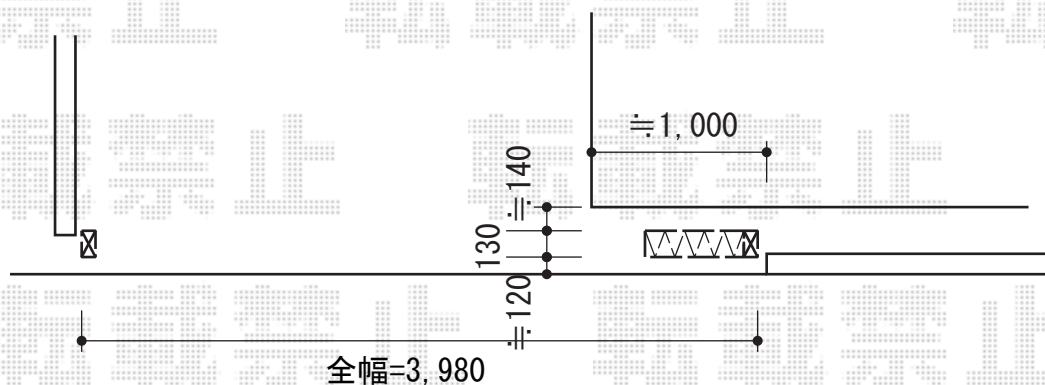

アルシャインII M型Aタイプ ノンレール 片開き

①

TOEX アルシャインII M型Aタイプ ノンレール 片開き430S
開口幅=4,092mm
全幅=4,208mm
たたみ幅=643mm
高さ=1,250mm
色：ブロンズ
キャスター数：3箇所
落棒数：3本

現場状況や作図制限により概略図の内容と多少の違いが生じることがございます。
施工時は、現場優先とさせて頂きたく思いますので、お立会い頂き、
最終のご指示のほど、何卒、宜しくお願い致します。