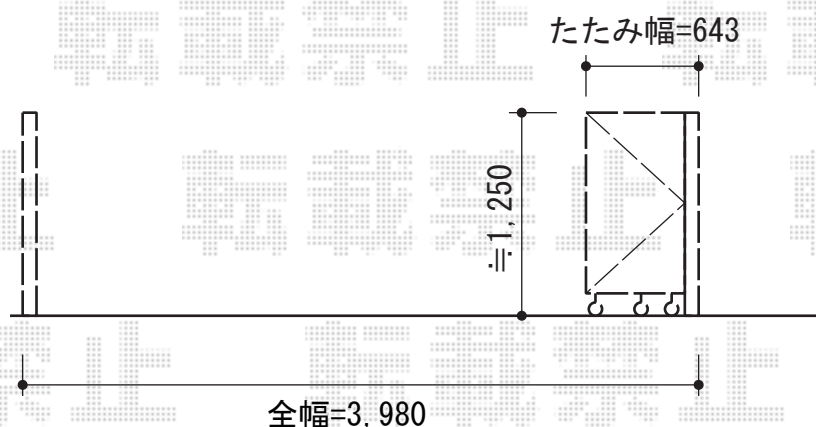

アルシャインII M型Aタイプ ノンレール 片開き

①

TOEX アルシャインII M型Aタイプ ノンレール 片開き430S
開口幅=4,092mm
全幅=4,208mm
たたみ幅=643mm
高さ=1,250mm
色：ブロンズ
キャスター数：3箇所
落棒数：3本

現場状況や作図制限により概略図の内容と多少の違いが生じることがございます。
施工時は、現場優先とさせて頂きたく思いますので、お立会い頂き、
最終のご指示のほど、何卒、宜しくお願い致します。