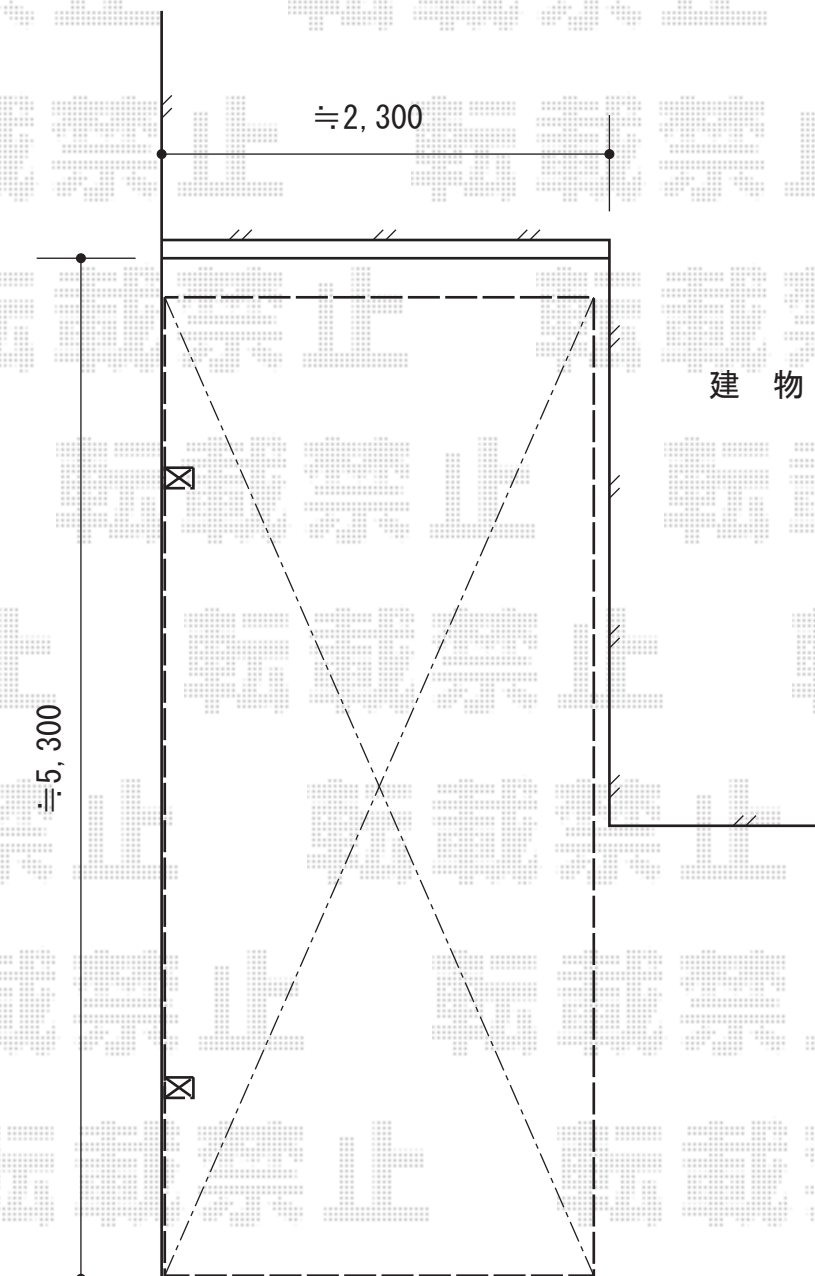

## カーブポートシグマIII

トステム カーブポートシグマIII 積雪~30cm対応  
幅=2,401mm  
奥行=4,980mm  
色：シャイングレー  
屋根材：ガリレポリカ（クリアマット・すりガラス調）  
柱仕様：標準柱仕様（有効高 約1,800mm）

現場状況や作図制限により概略図の内容と多少の違いが生じることがございます。  
施工時は、現場優先とさせて頂きたく思いますので、お立会い頂き、  
最終のご指示のほど、何卒、宜しくお願い致します。