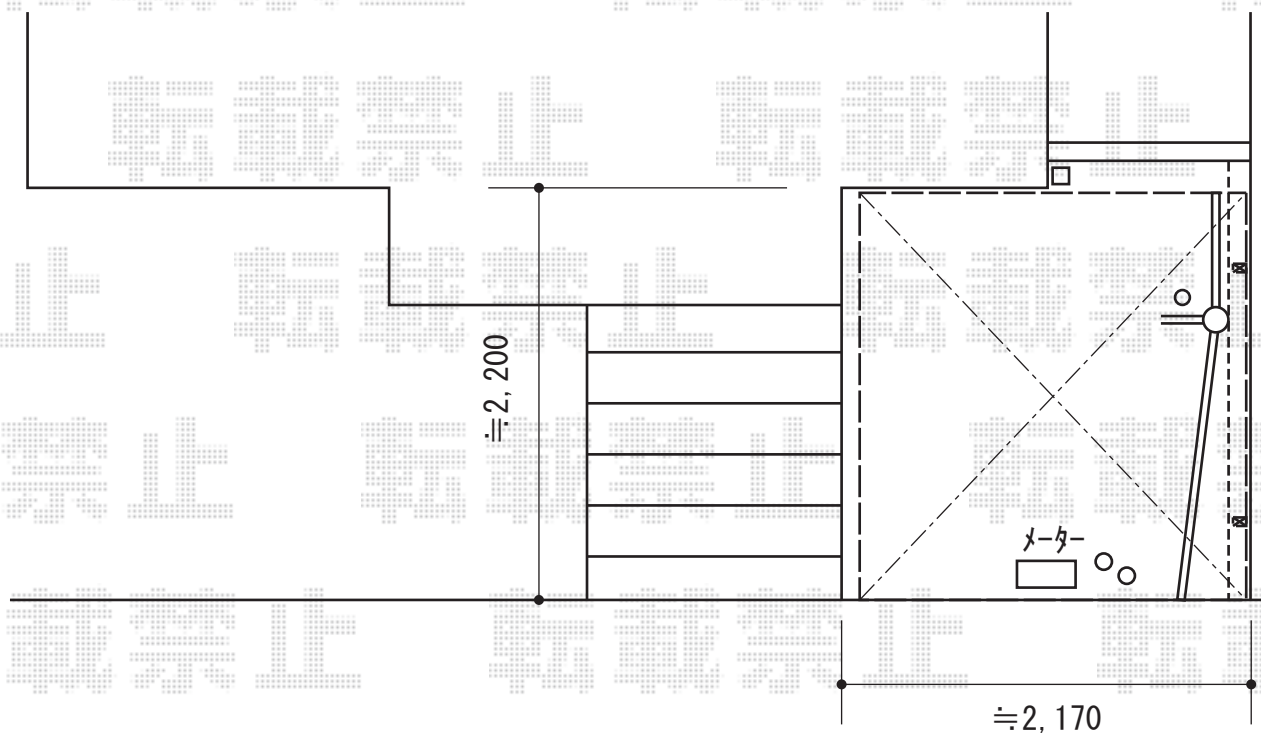

レイナポート ミニ 積雪~20cm対応

YKK AP レイナポート ミニ 積雪~20cm対応  
幅=2,100mm  
奥行=2,188mm  
色：プラチナステン  
屋根材：ポリカーボネート（トーマイマット）  
柱仕様：標準柱仕様（有効高 約1,814mm）

現場状況や作図制限により概略図の内容と多少の違いが生じることがございます。  
施工時は、現場優先とさせて頂きたく思いますので、お立会い頂き、  
最終のご指示のほど、何卒、宜しくお願い致します。