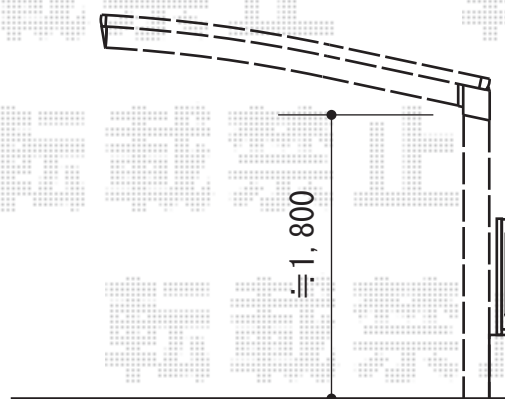

レイナポート ミニ 積雪~20cm対応

YKK AP レイナポート ミニ 積雪~20cm対応  
幅=2,100mm  
奥行=2,188mm  
色：プラチナステン  
屋根材：ポリカーボネート（トーマイマット）  
柱仕様：標準柱仕様（有効高 約1,814mm）

現場状況や作図制限により概略図の内容と多少の違いが生じることがございます。  
施工時は、現場優先とさせて頂きたく思いますので、お立会い頂き、  
最終のご指示のほど、何卒、宜しくお願い致します。