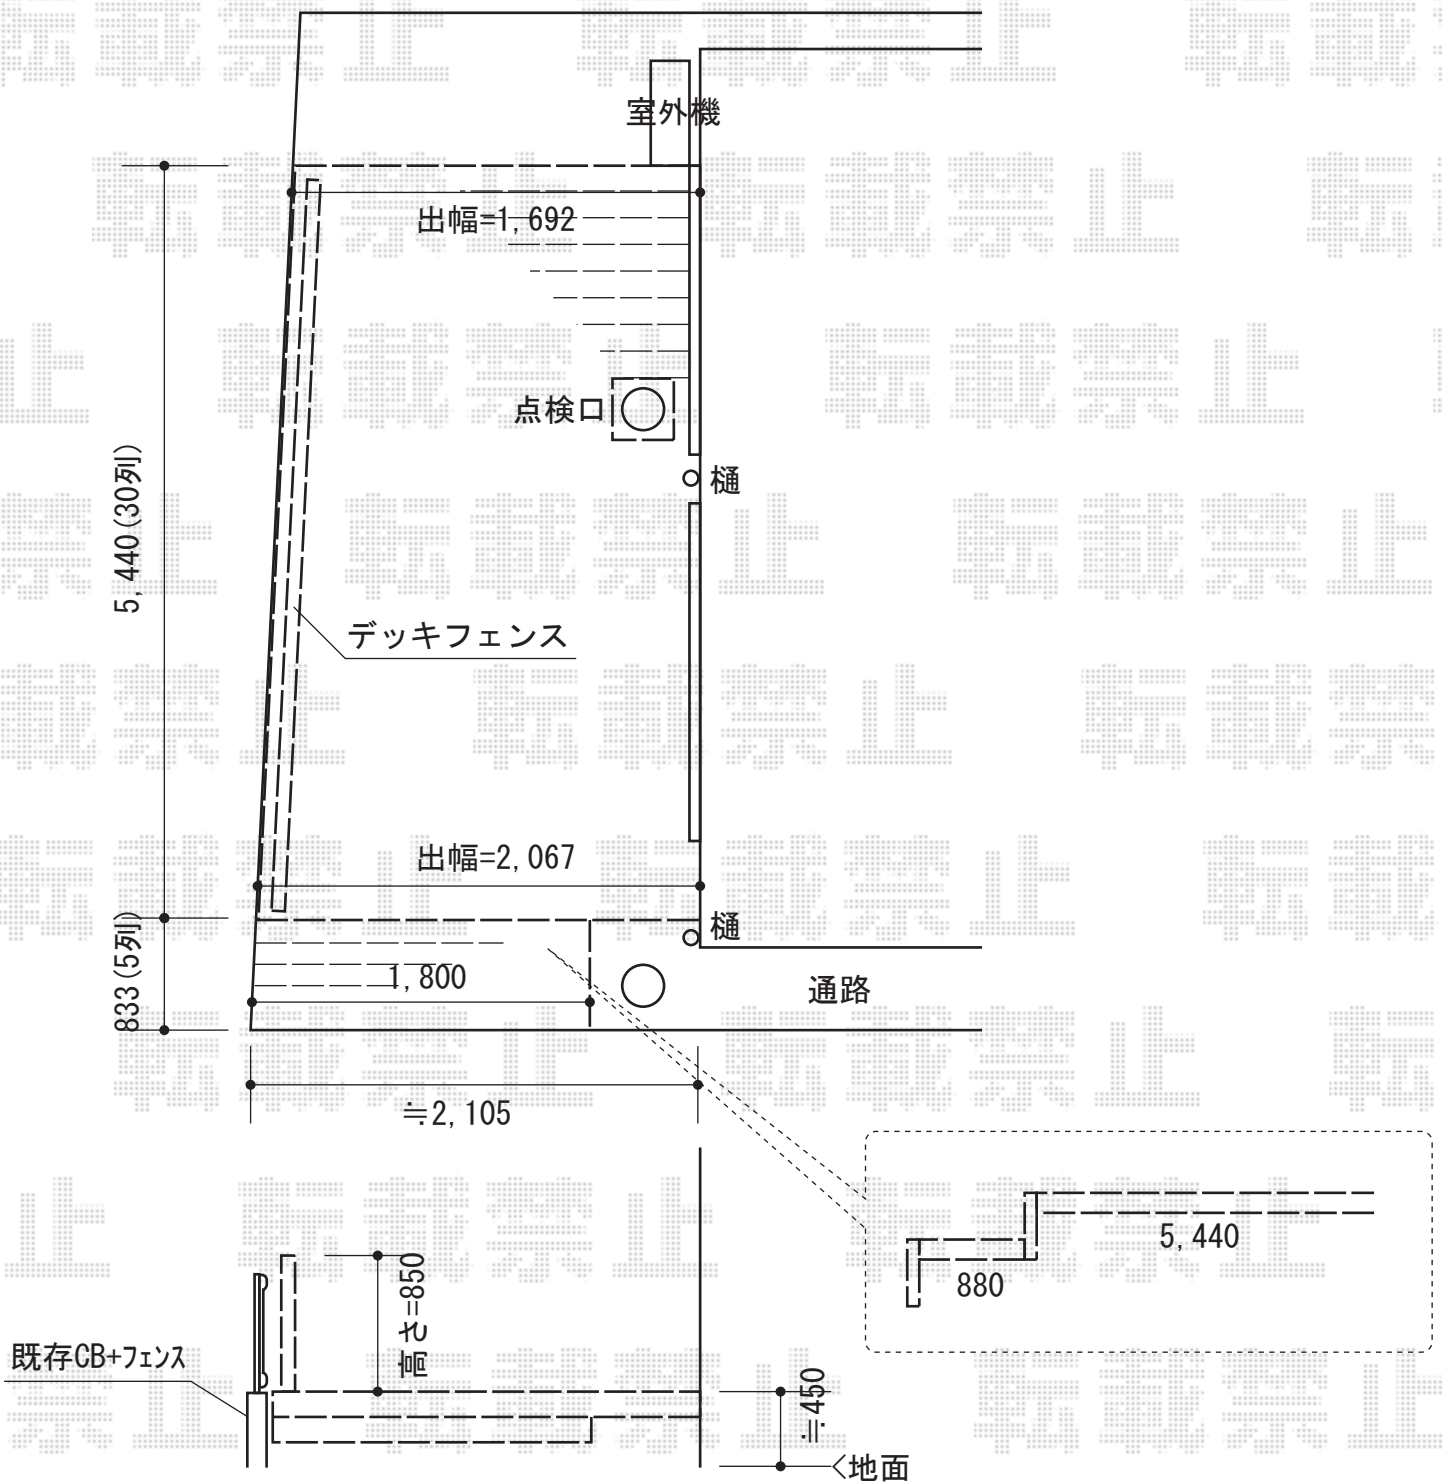

リコステージII 連棟+デッキフェンス

トステム リコステージII 連棟
 間口=3.0間 (5,420mm)
 出幅=7尺 (2,113mm)
 色：ライトベージュ
 床板：標準(溝なし)/縦貼り
 幕板：幕板B(薄)
 束柱：束柱B (400~550mm)
 オプション：[外観右] リードデッキ1段
 オプション：点検口

トステム デッキフェンス
 本体1枚 (W×H) = (1,200×800mm) × 4
 本体1枚 (W×H) = (750×800mm) × 1
 主柱：T-8×6
 パネル仕様：フラットラチスパネル (密目)
 色：ライトベージュ

現場状況や作図制限により概略図の内容と多少の違いが生じることがございます。
 施工時は、現場優先とさせて頂きたく思いますので、お立会い頂き、
 最終のご指示のほど、何卒、宜しくお願い致します。

EX-SHOP
[HTTP://WWW.EX-SHOP.NET](http://www.ex-shop.net)
 担当：西村