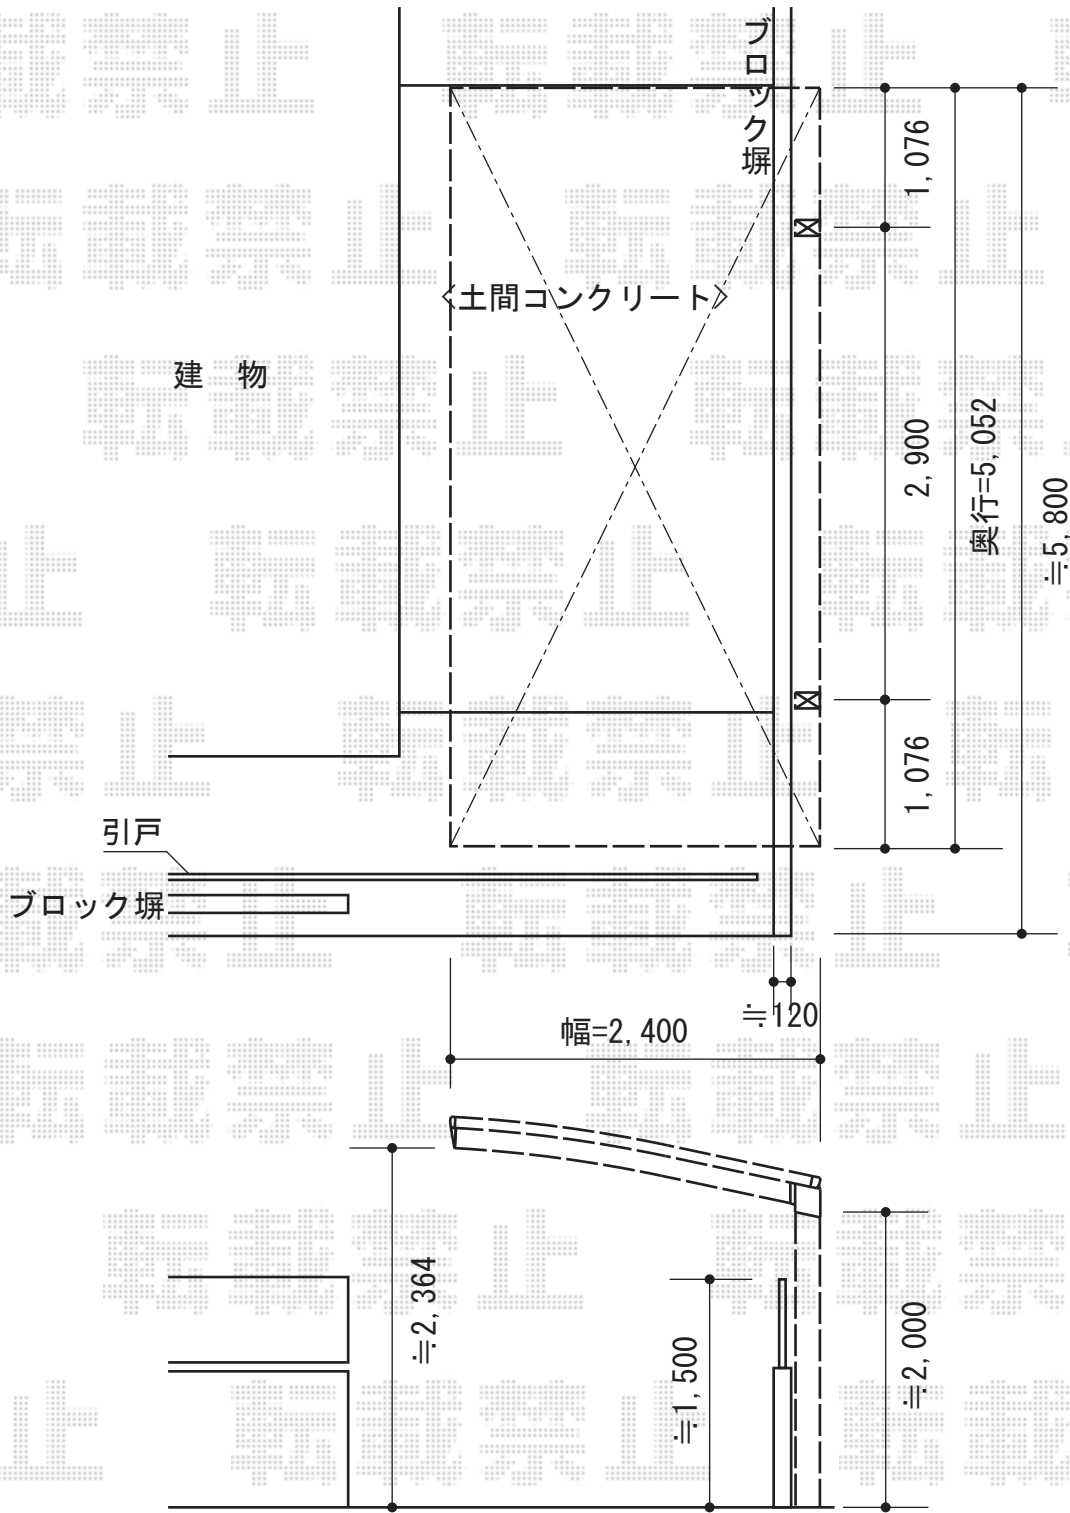

レイナポート 積雪～20cm対応

YKK AP レイナポート 積雪～20cm対応

幅=2,400mm

奥行=5,052mm

色：プラチナステン

屋根材：ポリカーボネート（アースブルー）

柱仕様：標準柱仕様（有効高 約2,000mm）

現場状況や作図制限により概略図の内容と多少の違いが生じることがございます。
施工時は、現場優先とさせて頂きたく思いますので、お会い頂き、
最終のご指示のほど、何卒、宜しくお願い致します。