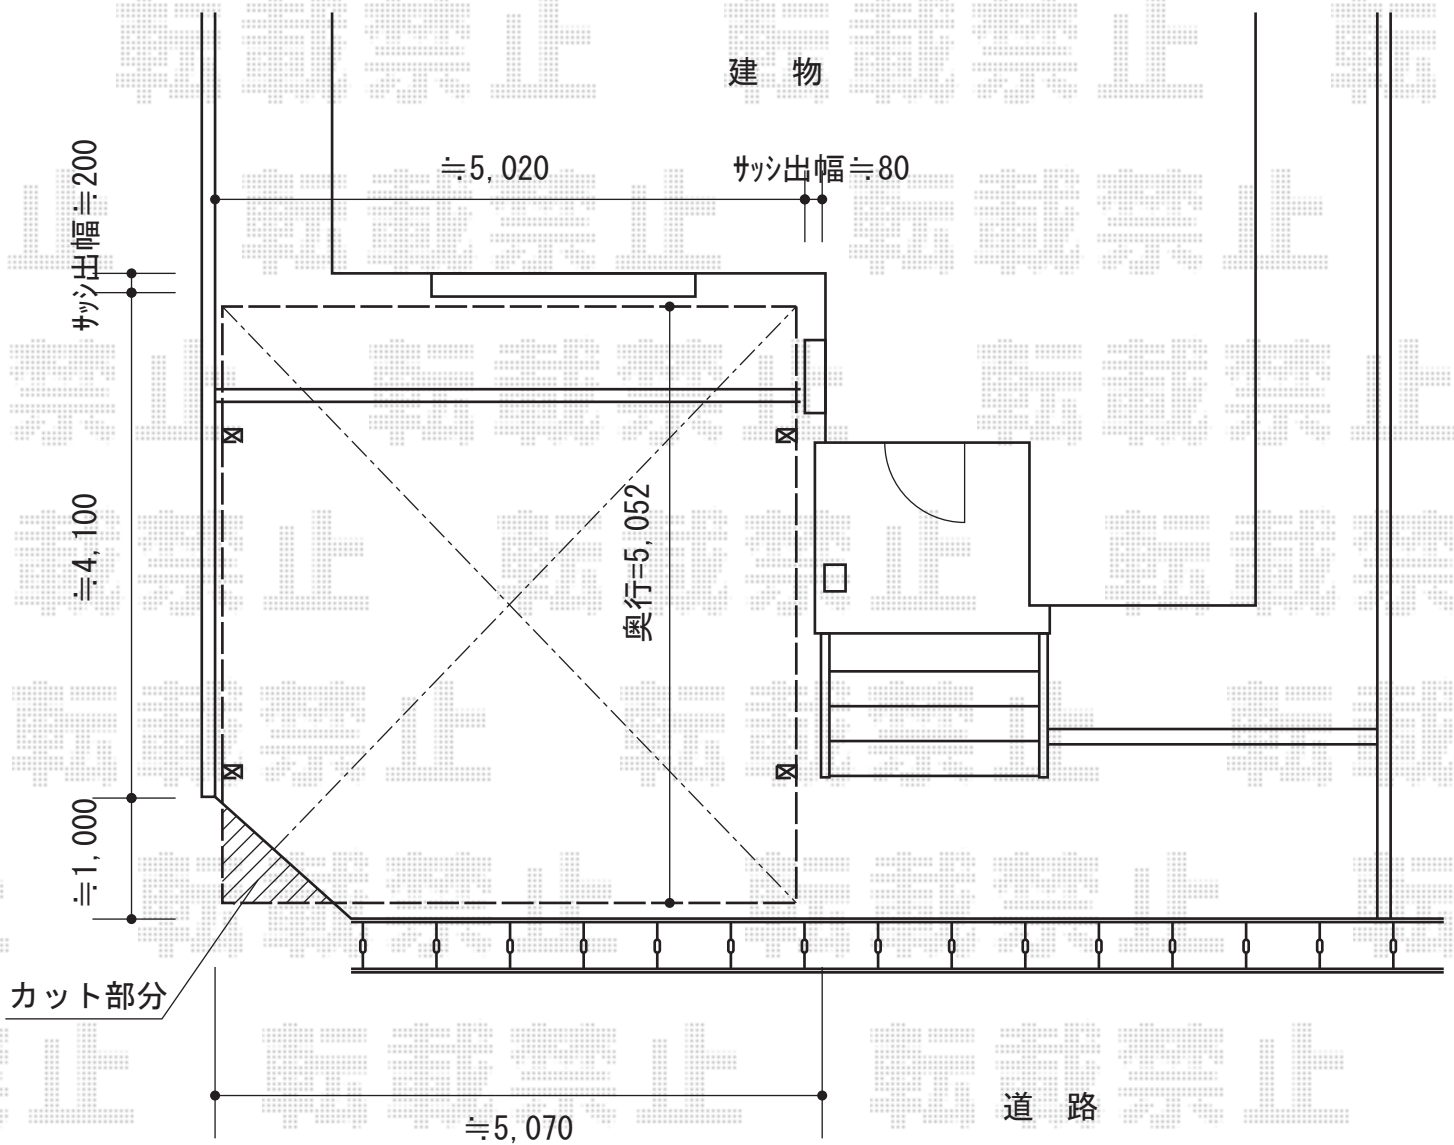

エフルージュ M合掌 積雪～20cm対応

YKK AP エフルージュ M合掌 積雪～20cm対応

幅=2,400mm+2,400mm

奥行=5,052mm

色：プラチナステン

屋根材：ポリカーボネート（アースブルー）

柱仕様：標準柱仕様（有効高 約2,000mm）

追加部材：変形敷地対応セット（側枠部分切詰め用）（¥35,000）