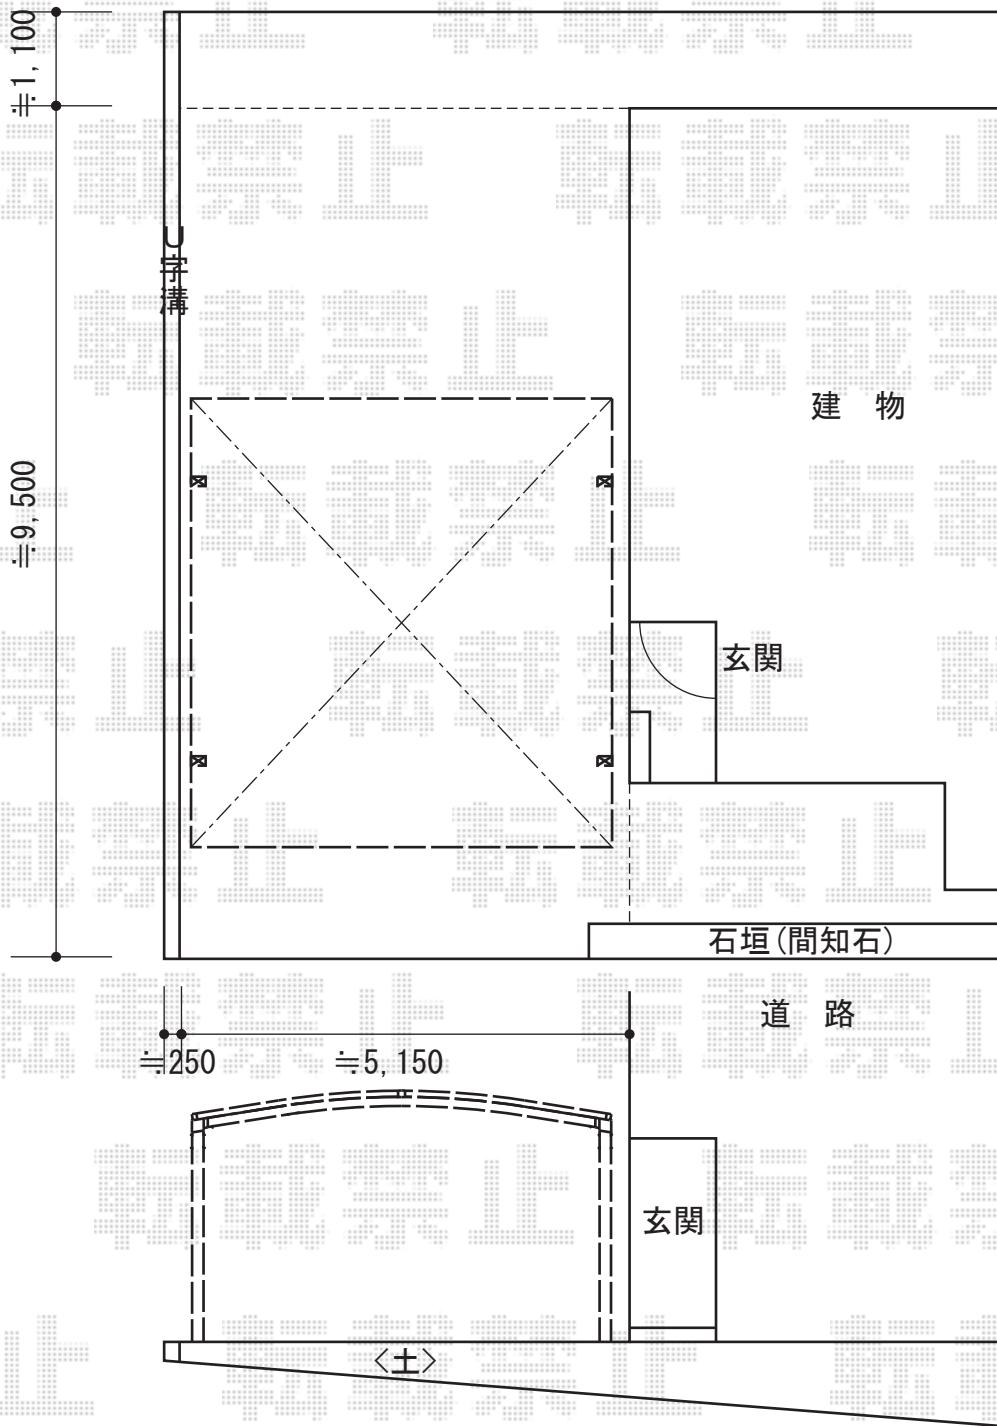

レイナツインポート 積雪～20cm対応

YKK AP レイナツインポート 積雪～20cm対応
幅=4,801mm
奥行=5,052mm
色：プラチナステン
屋根材：ポリカーボネート（アースブルー）
柱仕様：ハイルーフ柱仕様（有効高 約2,355mm）

現場状況や作図制限により概略図の内容と多少の違いが生じることがございます。
施工時は、現場優先とさせて頂きたく思いますので、お立会い頂き、
最終のご指示のほど、何卒、宜しくお願い致します。