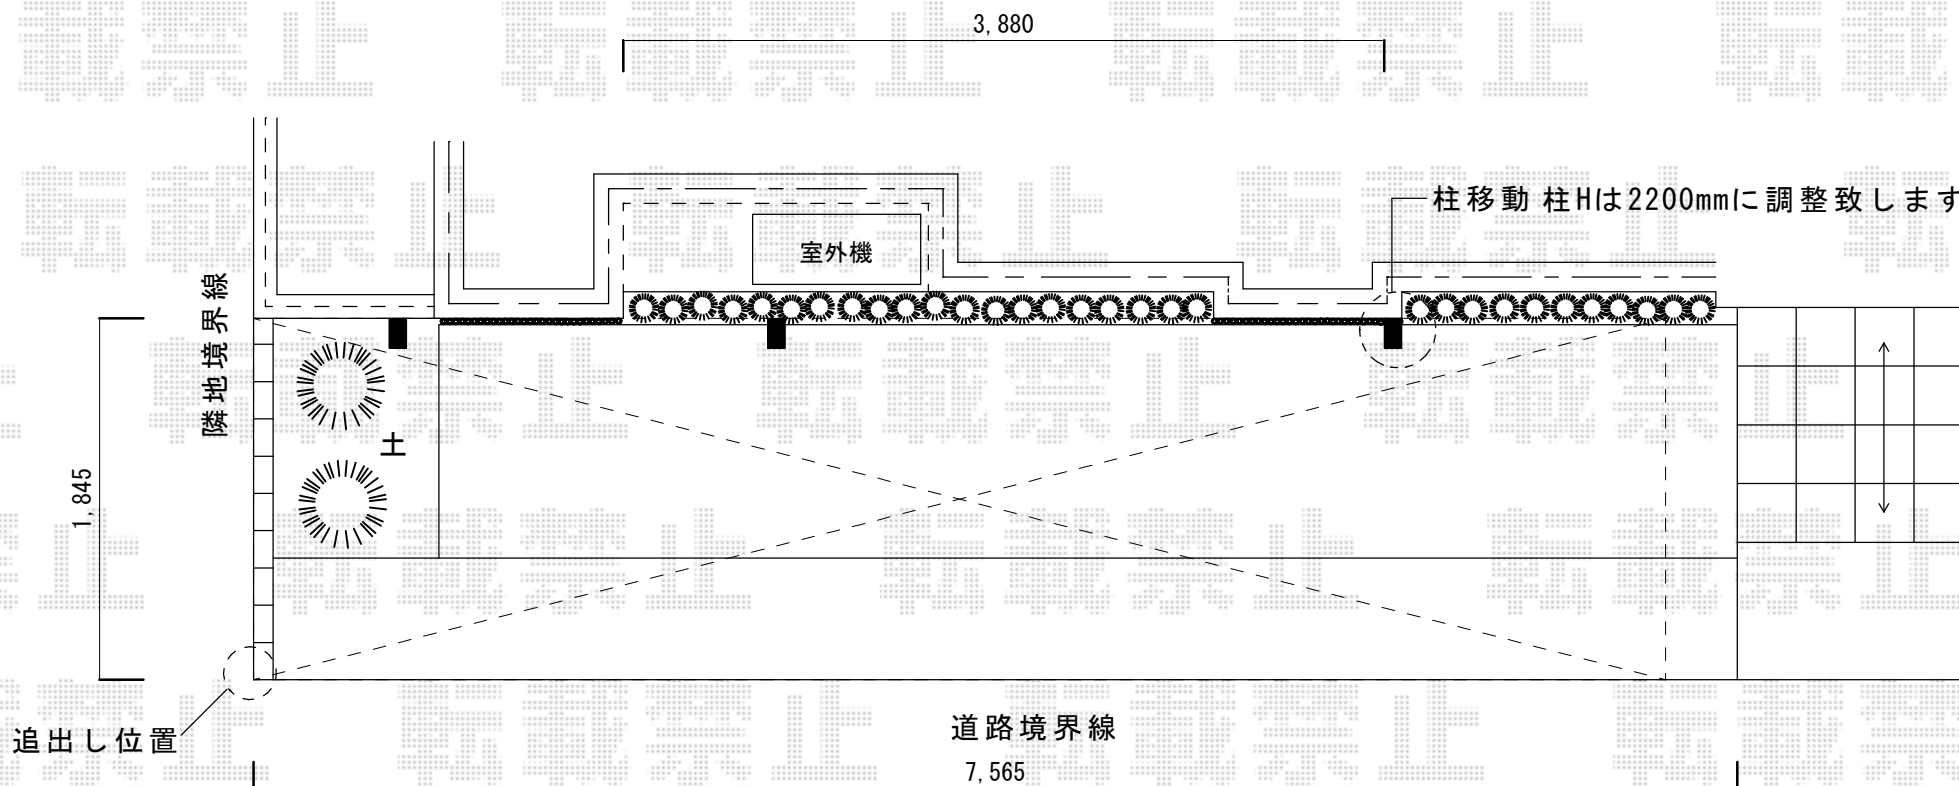

レイナポート 延長 積雪～20cm対応

YKK AP レイナポート 延長 積雪～20cm対応
幅=2,400mm
奥行=7,200mm
色：プラチナステン
屋根材：熱線遮断ポリカーボネート（トーマイマット/すりガラス調）
柱仕様：標準柱仕様（有効高 約2,000mm）

現場状況や作図制限により概略図の内容と多少の違いが生じることがございます。
施工時は、現場優先とさせて頂きたく思いますので、お立会い頂き、
最終のご指示のほど、何卒、宜しくお願い致します。