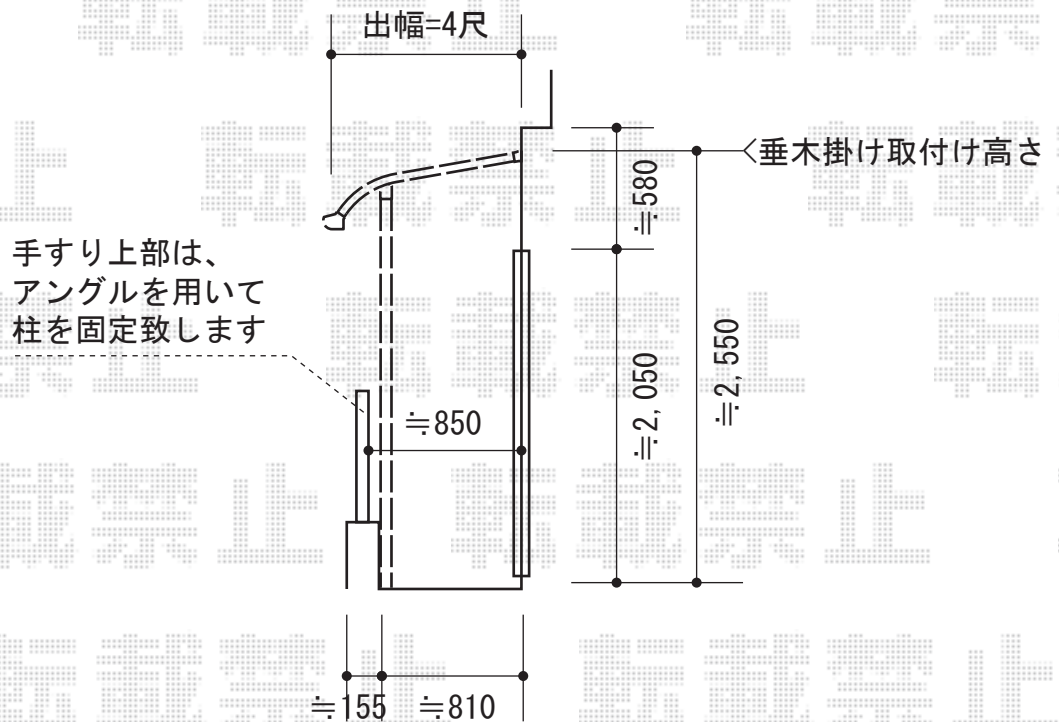

ライザーテラスII R型 屋根タイプ 単体 積雪～20cm対応図

トステム ライザーテラスII R型 屋根タイプ 単体 積雪～20cm対応
 間口=メ-タ-4000 (柱芯々3,800mm 屋根幅4,020mm)
 出幅=4尺 (1,185mm)
 色：ブラック
 屋根材：ポリカーボネート (クリアマット・すりガラス調)
 柱仕様：柱奥行移動タイプ (柱2本)
 施工方法：下止め仕様
 柱固定部品仕様：中間用×2