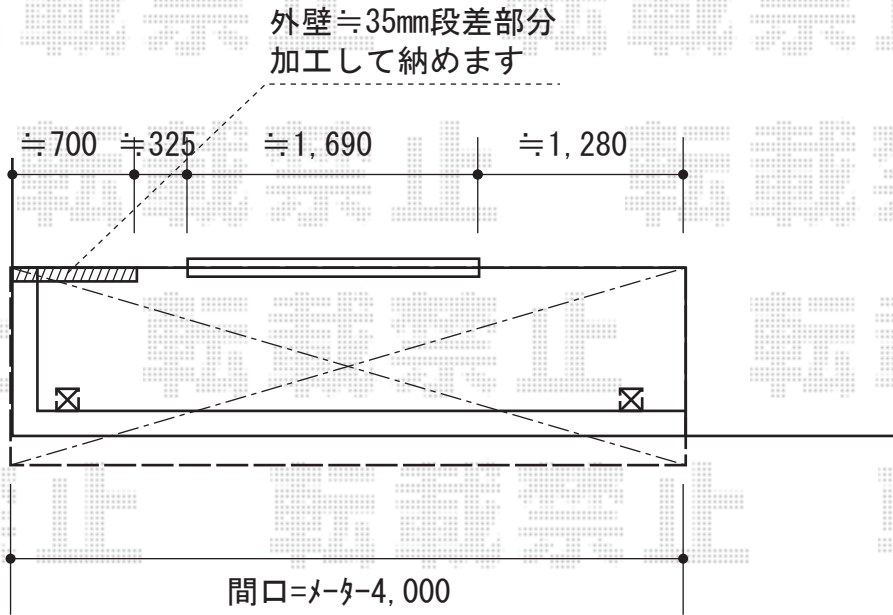

ライザーテラスII R型 屋根タイプ 単体 積雪～20cm対応図

トステム ライザーテラスII R型 屋根タイプ 単体 積雪～20cm対応
 間口=メ-タ-4000 (柱芯々3,800mm 屋根幅4,020mm)
 出幅=4尺 (1,185mm)
 色：ブラック
 屋根材：ポリカーボネート (クリアマット・すりガラス調)
 柱仕様：柱奥行移動タイプ (柱2本)
 施工方法：下止め仕様
 柱固定部品仕様：中間用×2