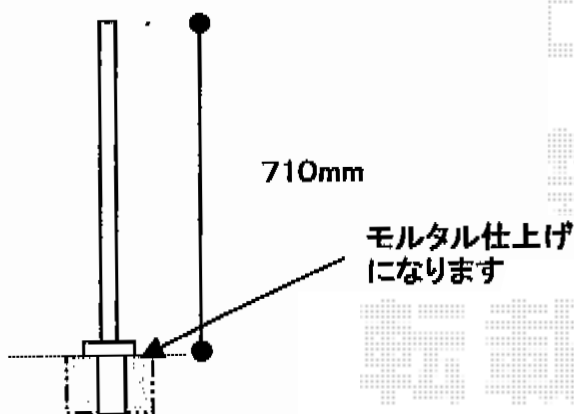

## カーゲート2点

チェーンの引っ張りによって  
多少傾きが考えられます

Value Select 【外観左】  
トリップゲート PB型 ノンレール 片開き38S  
開口幅=3,753mm 全幅=3,853mm  
たたみ幅=426.5mm 高さ=1,200mm  
色：ステンカラー  
キャスター数：3箇所  
落棒数：2本

Value Select 【外観右】  
トリップゲート PB型 ノンレール 片開き18S  
開口幅=1,779mm 全幅=1,879mm  
たたみ幅=241mm 高さ=1,200mm  
色：ステンカラー  
キャスター数：1箇所  
落棒数：1本

TOEX スペースガード S48型 取外し式 フタ付き・キーなし  
標準型：2セット

現場状況や作図制限により概略図の内容と多少の違いが生じることがございます。  
施工時は、現場優先とさせて頂きたく思いますので、お立会い頂き、  
最終のご指示のほど、何卒、宜しくお願い致します。

EX-SHOP  
HTTP://WWW.EX-SHOP.NET

担当：谷