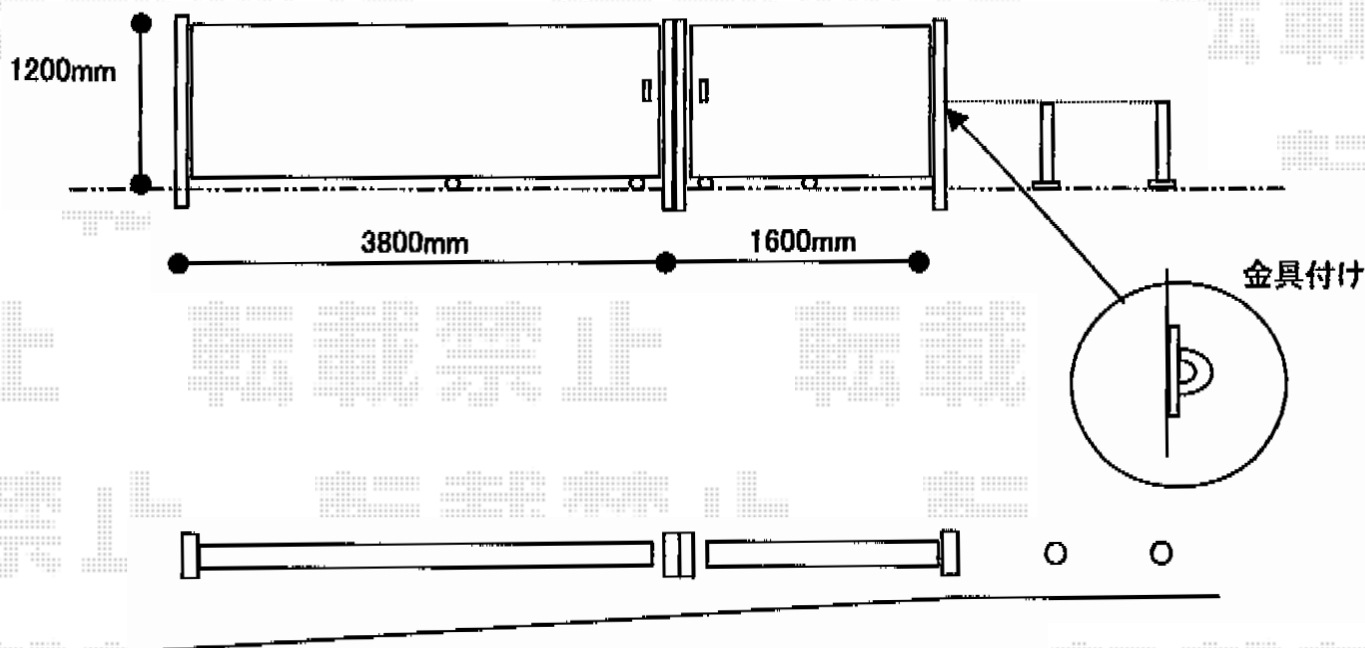

## カーゲート2点

チェーンの引っ張りによって  
多少傾きが考えられます

Value Select 【外観左】  
トリップゲート PB型 ノンレール 片開き38S  
開口幅=3,753mm 全幅=3,853mm  
たたみ幅=426.5mm 高さ=1,200mm  
色：ステンカラー  
キャスター数：3箇所  
落棒数：2本

Value Select 【外観右】  
トリップゲート PB型 ノンレール 片開き18S  
開口幅=1,779mm 全幅=1,879mm  
たたみ幅=241mm 高さ=1,200mm  
色：ステンカラー  
キャスター数：1箇所  
落棒数：1本

TOEX スペースガード S48型 取外し式 フタ付き・キーなし  
標準型：2セット

現場状況や作図制限により概略図の内容と多少の違いが生じることがございます。  
施工時は、現場優先とさせて頂きたく思いますので、お立会い頂き、  
最終のご指示のほど、何卒、宜しくお願い致します。

EX-SHOP  
HTTP://WWW.EX-SHOP.NET

担当：谷