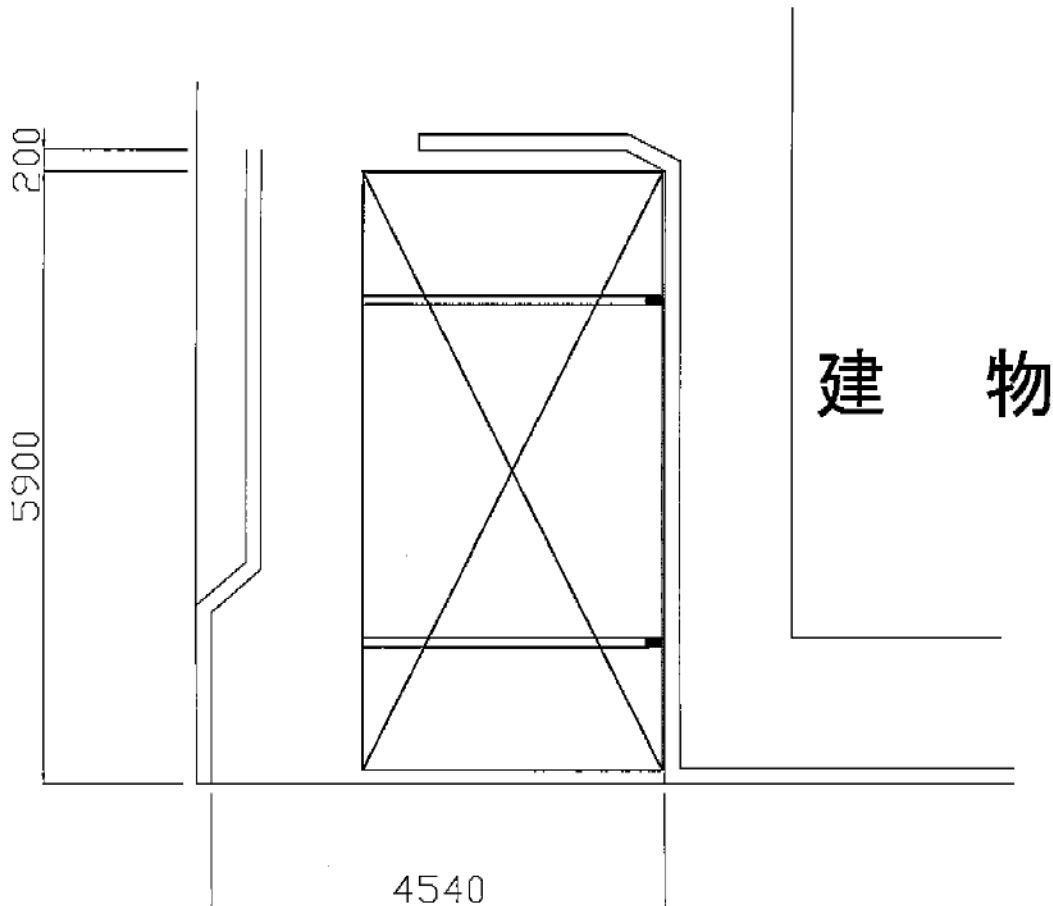

レイナポート 積雪～20cm対応

YKK AP レйнаポート 積雪～20cm対応

幅=3,000mm

奥行=5,768mm

色：プラチナステン

屋根材：熱線遮断ポリカーボネート(トーマイマツト)

柱仕様：ハイルーフ柱仕様(有効高 約2,355mm)

現場状況や作図制限により概略図の内容と多少の違いが生じることがございます。  
施工時は、現場優先とさせて頂きたく思いますので、お立会い頂き、  
最終のご指示のほど、何卒、宜しくお願い致します。