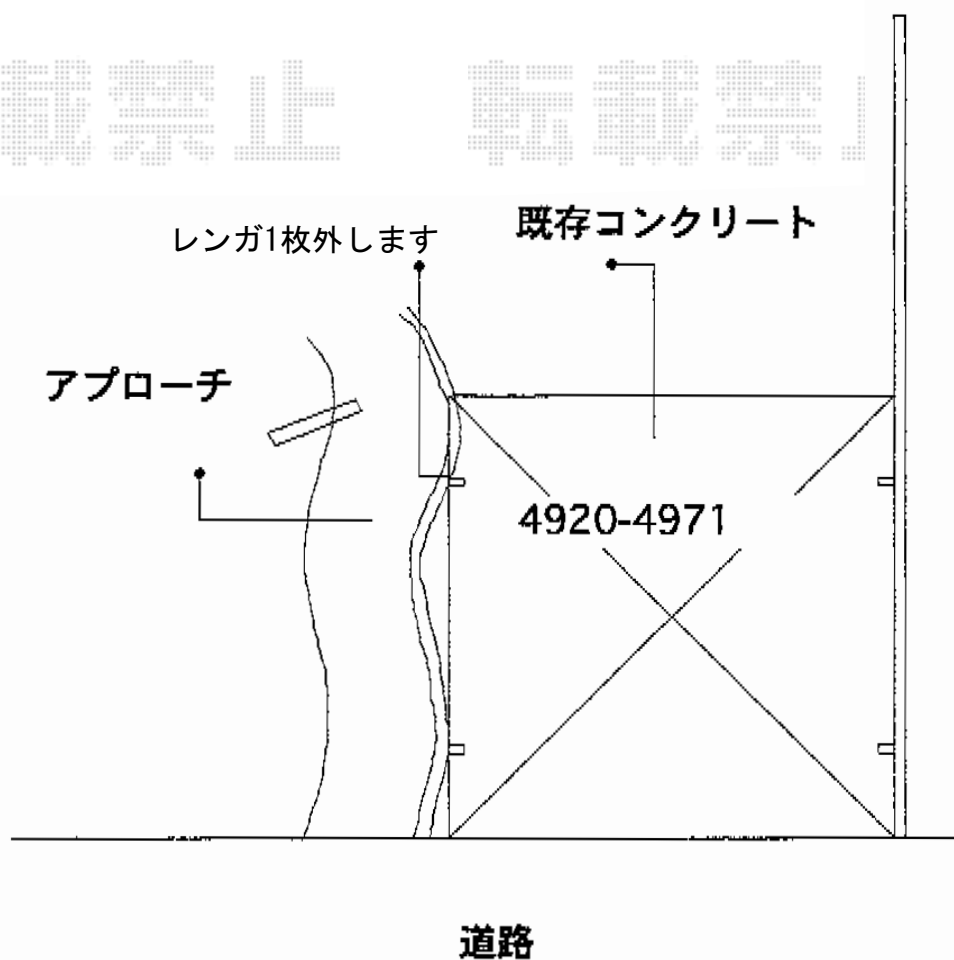

エックススルーフ ワイド 積雪～30cm対応

トステム エックススルーフ ワイド 積雪～30cm対応
幅=4,920mm
奥行=4,971mm
色：シャイングレー
屋根材：ガリレポリカ（クリアマット・すりガラス調）
柱仕様：ロング柱24

現場状況や作図制限により概略図の内容と多少の違いが生じることがございます。
施工時は、現場優先とさせて頂きたく思いますので、お立会い頂き、
最終のご指示のほど、何卒、宜しくお願い致します。