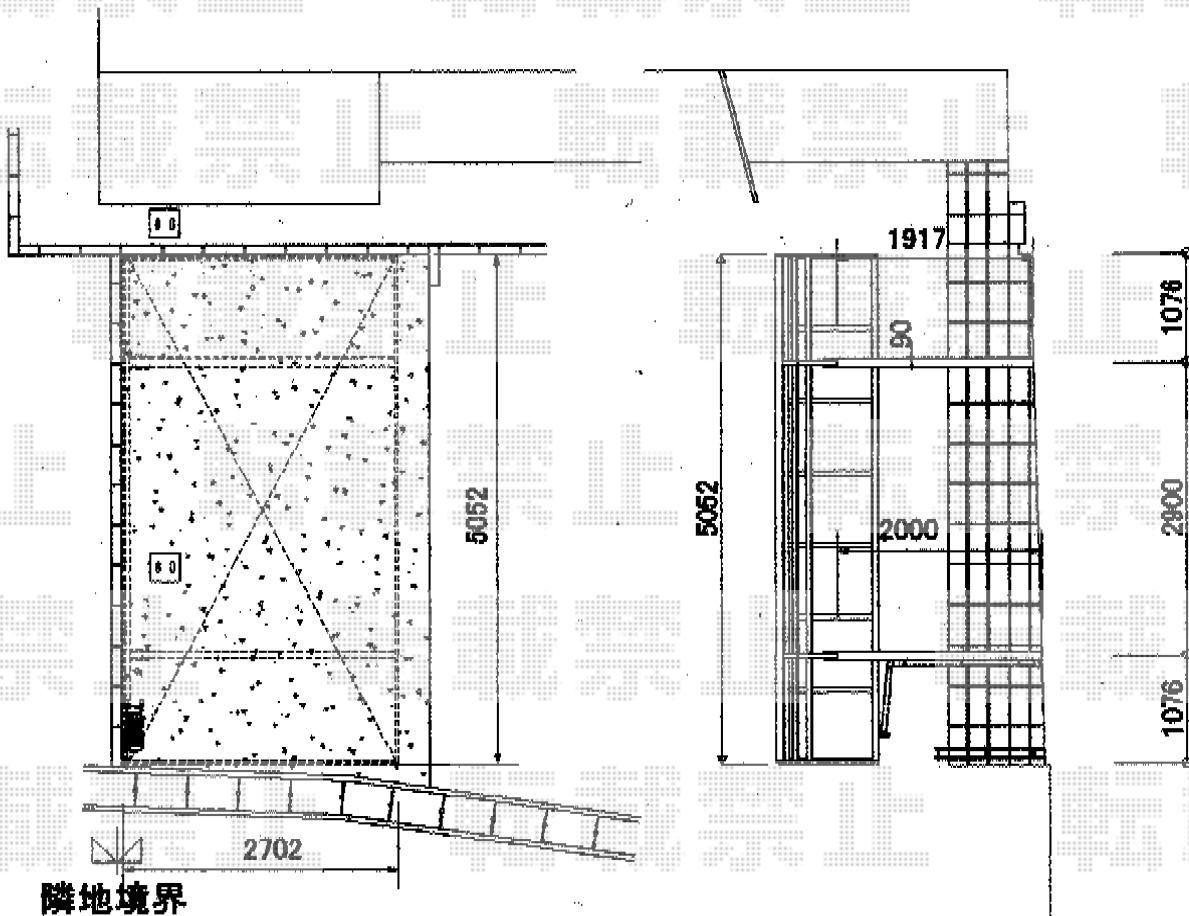

# レイナキャップポート

隣地境界

隣地境界

YKK AP レイナキャップポート 積雪～20cm対応

幅=2,702mm

奥行=5,052mm

色：プラチナステン

屋根材：熱線遮断ポリカーボネート（アースブルーマット調）

柱仕様：標準柱仕様（有効高 約2,000mm）

現場状況や作図制限により概略図の内容と多少の違いが生じることがございます。  
 施工時は、現場優先とさせて頂きたく思いますので、お立会い頂き、  
 最終のご指示のほど、何卒、宜しくお願い致します。

EX-SHOP  
[HTTP://WWW.EX-SHOP.NET](http://www.ex-shop.net)

担当：本田

全ての著作権は、エクスショップに帰属します。当社とのお取引目的外の使用・複製・転載禁止となっております。