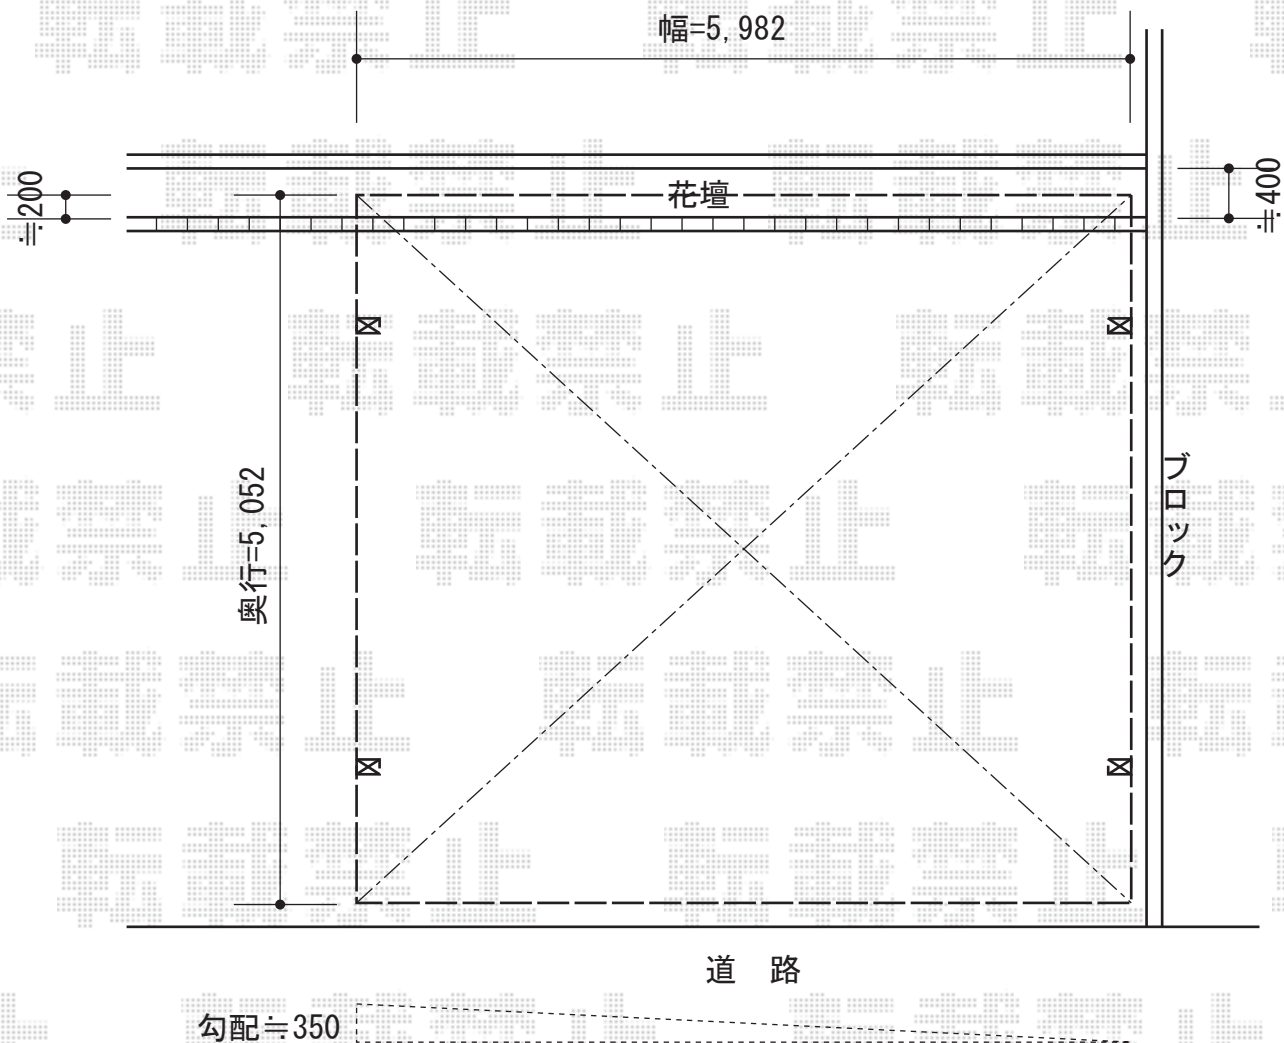

レイナツインポート 積雪~20cm対応

YKK AP レйнаツインポート 積雪~20cm対応
幅=5,983mm
奥行=5,052mm
色：ブラウン
屋根材：ポリカーボネート（スモークブラウン）
柱仕様：ハイルーフ柱仕様（有効高 約2,355mm）

現場状況や作図制限により概略図の内容と多少の違いが生じることがございます。
施工時は、現場優先とさせて頂きたく思いますので、お立会い頂き、
最終のご指示のほど、何卒、宜しくお願い致します。