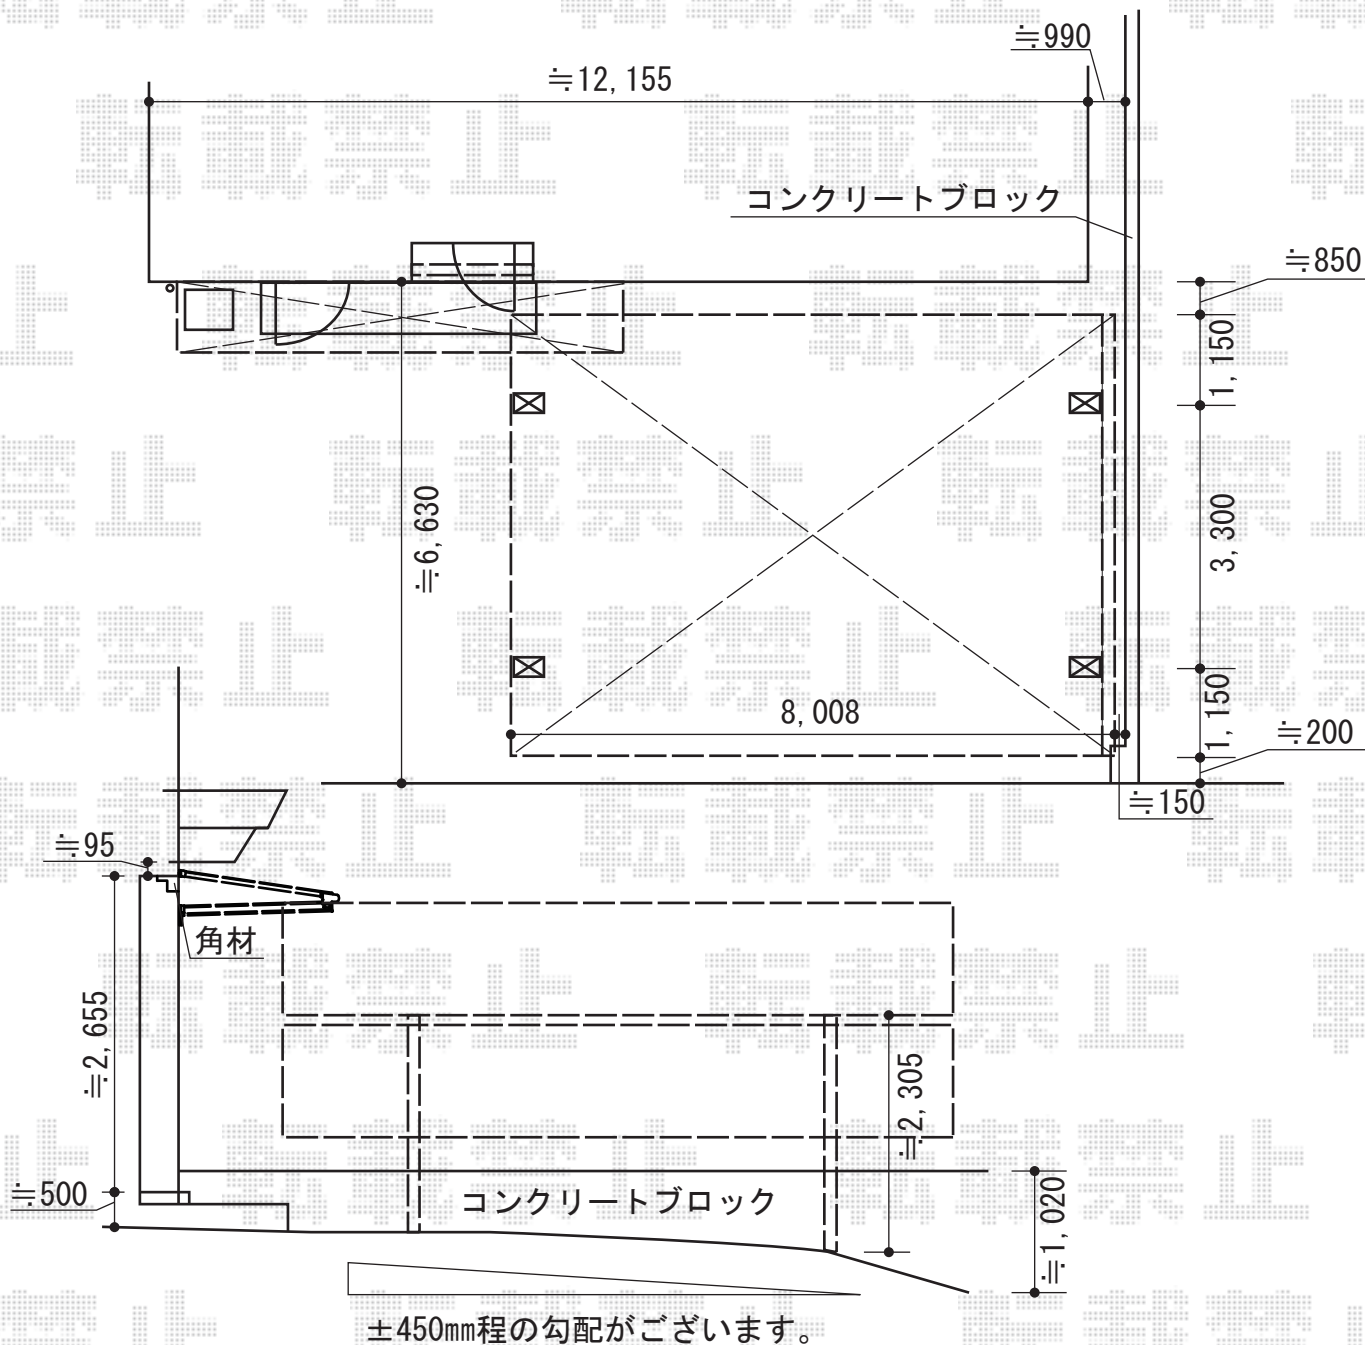

リベルポートシグマIII 3台用 積雪~30cm対応+<片側>サイドパネル

カーポート

トステム リベルポートシグマIII 3台用 積雪~30cm対応
 幅=8,008mm
 奥行=5,600mm
 色：シャイングレー
 屋根材：ガリレポリカ（クリアマット・すりガラス調）
 柱仕様：ロング柱23仕様（有効高 約2,300mm）

トステム <片側>サイドパネル
 奥行サイズ：56タイプ用
 高さ：H800×1段
 色：シャイングレー
 パネル材：ガリレポリカ（クリアマット・すりガラス調）
 柱仕様：ロング柱23仕様/間柱3本

現場状況や作図制限により概略図の内容と多少の違いが生じることがございます。
 施工時は、現場優先とさせて頂きたく思いますので、お立会い頂き、
 最終のご指示のほど、何卒、宜しくお願い致します。

EX-SHOP
 HTTP://WWW.EX-SHOP.NET

担当：都