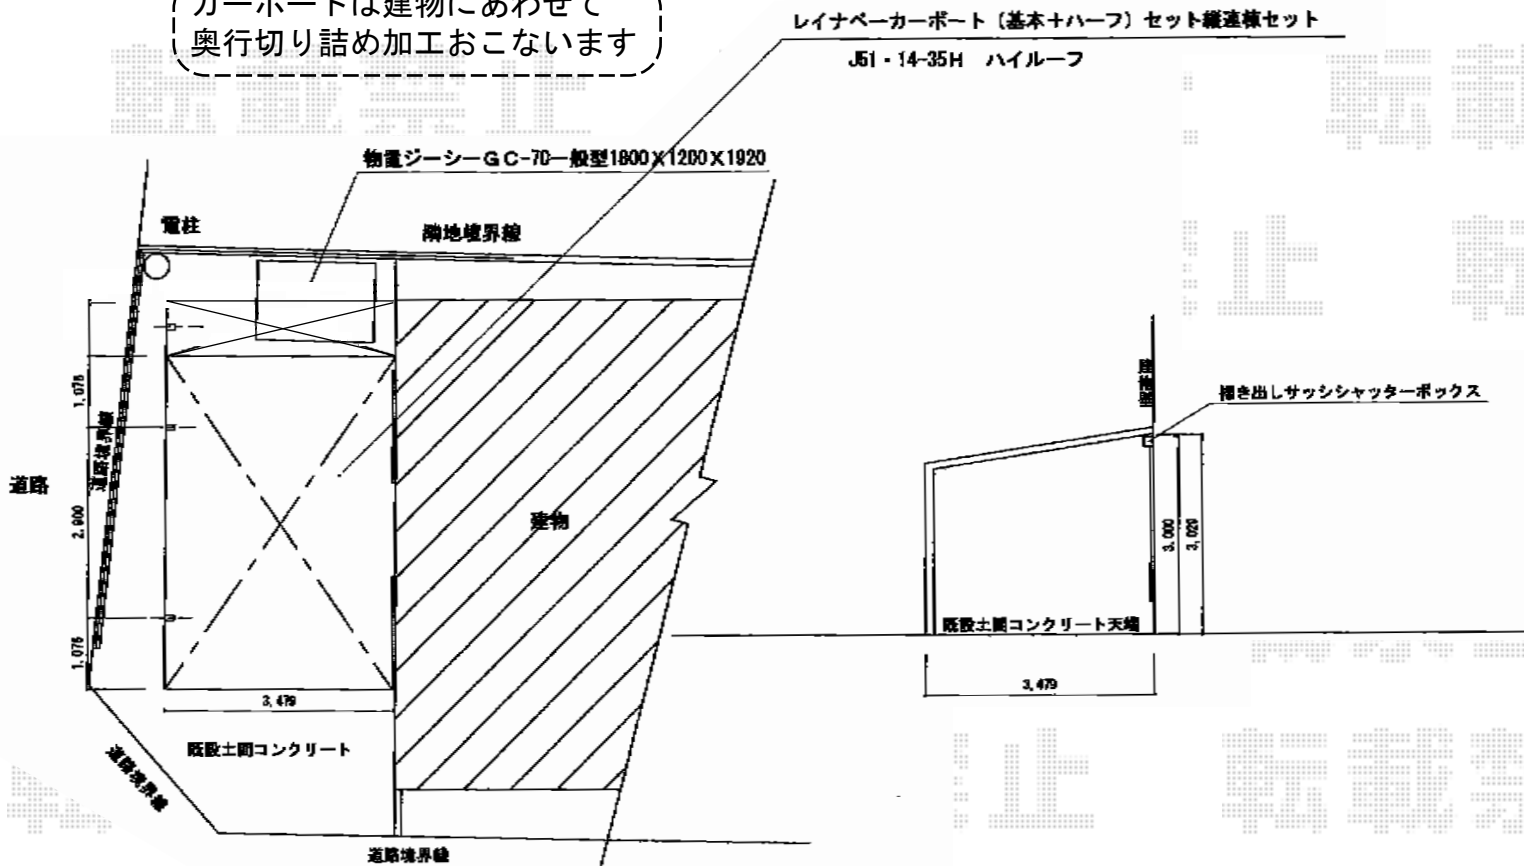

# カーポート・バルコニー・屋根・物置

カーポートは建物にあわせて  
奥行切り詰め加工おこないます

YKK AP レイナベーカーポート 延長 積雪~20cm対応  
幅=3,479mm  
奥行=6,484mm  
色：プラチナステン  
屋根材：ポリカーボネート（アースブルー）  
柱仕様：ハイルーフ柱仕様（有効高 約2,505mm）

トステム ライザーテラスII F型 屋根タイプ 単体 積雪~20cm対応  
間口=関東間1.5間（柱芯々2,530mm 屋根幅2,750mm）  
出幅=3尺（885mm）  
色：シャイングレー  
屋根材：ポリカーボネート（ブルースモーク）  
柱仕様：柱奥行移動タイプ（柱2本）  
施工方法：下止め仕様  
柱固定部品仕様：中間用

サンキン物置 GC-70 ジーシー GC-70 一般型  
間口=1,800mm 奥行=1,200mm  
高さ=1,920mm 色：シャンパンゴールド  
屋根タイプ：標準型  
耐荷重タイプ：一般型50cm  
棚タイプ：別売棚板棚柱セット  
（1,270×340mm 2枚）¥4,790（税別）  
メーカー希望小売価格：オープン価格

現場状況や作図制限により概略図の内容と多少の違いが生じることがございます。  
施工時は、現場優先とさせて頂きたく思いますので、お立会い頂き、  
最終のご指示のほど、何卒、宜しくお願い致します。