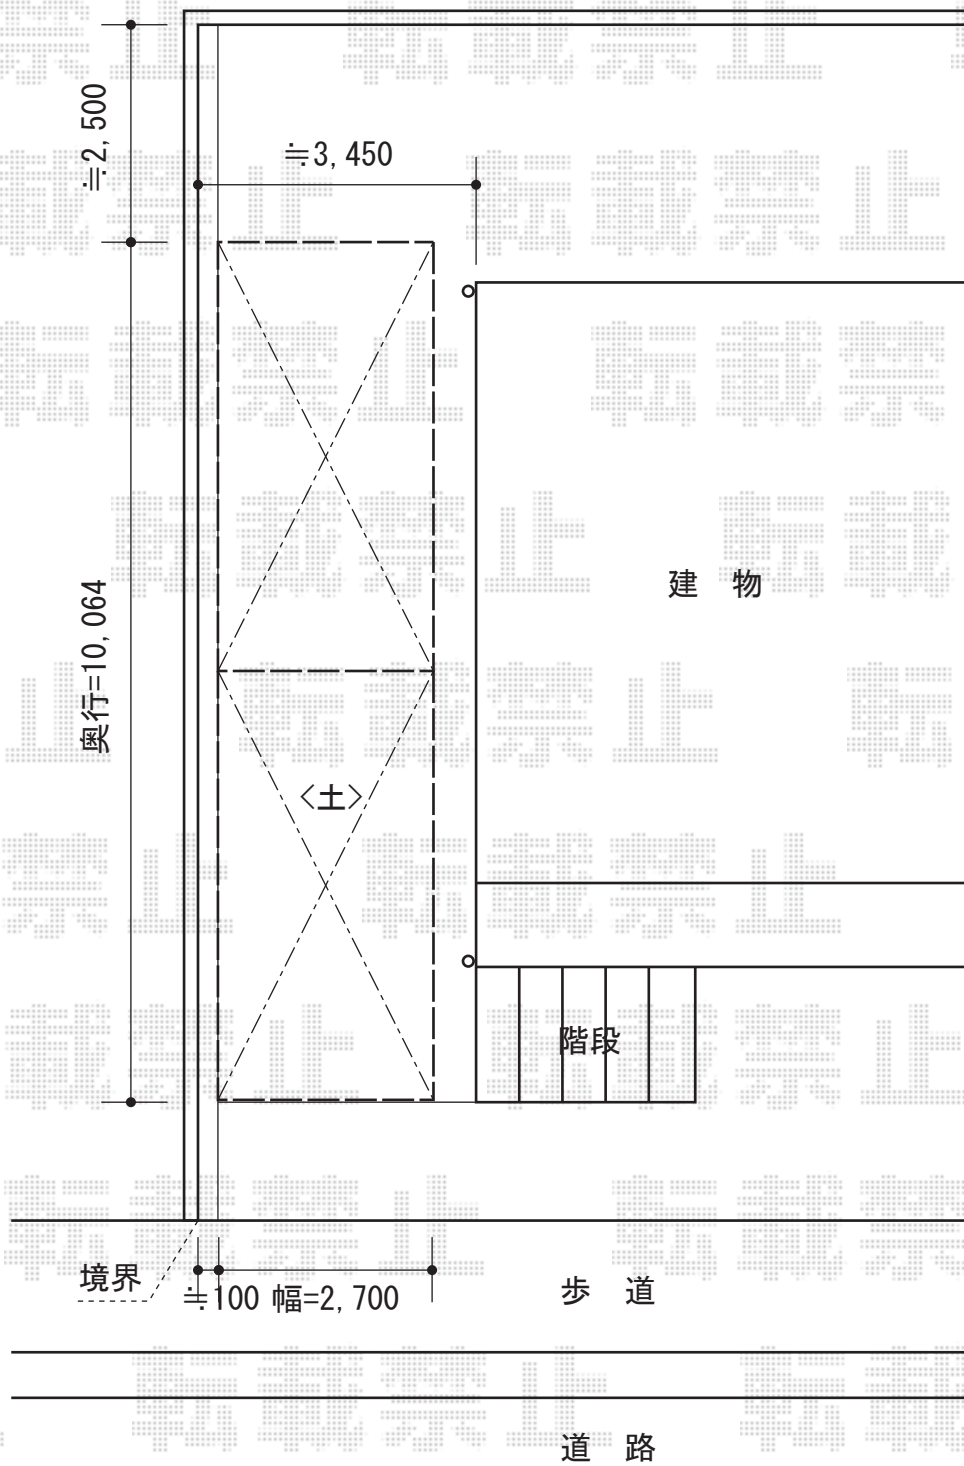

レイナポート 縦連棟 積雪～20cm対応

YKK AP レイナポート 縦連棟 積雪～20cm対応
幅=2,700mm
奥行=10,064mm
色：ホワイト
屋根材：熱線遮断ポリカーボネート（アースブルーマット調）
柱仕様：ハイルーフ柱仕様（有効高 約2,355mm）

YKK AP 着脱式サポート 標準2本入
色：ホワイト
数量：2セット

現場状況や作図制限により概略図の内容と多少の違いが生じることがございます。
施工時は、現場優先とさせて頂きたく思いますので、お立会い頂き、
最終のご指示のほど、何卒、宜しくお願い致します。