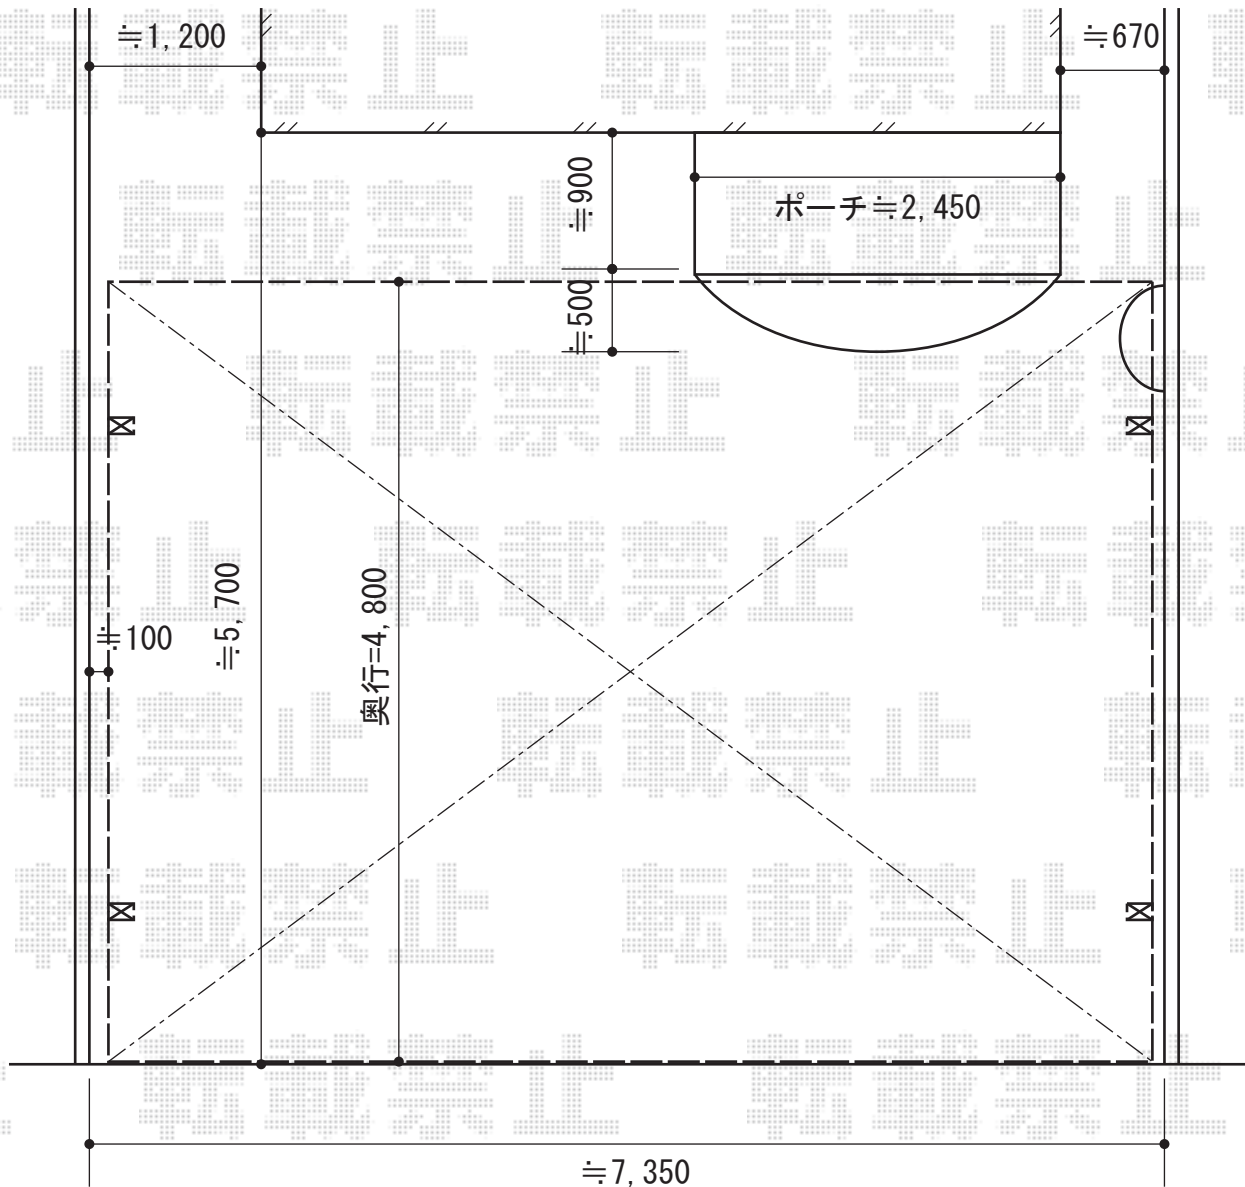

レイナトリプルポート 積雪~20cm対応

YKK AP レイナトリプルポート 積雪~20cm対応

幅=7,200mm

奥行=5,052mm

色：ホワイト

屋根材：熱線遮断ポリカーボネート(トーマイマツト)

柱仕様：標準柱仕様(有効高 約2,000mm)

YKK AP レイナトリプルポート サイドパネル

奥行サイズ：長さ51用

高さ=836mm

色：ホワイト

パネル材：熱線遮断ポリカーボネート(トーマイマツト)

現場状況や作図制限により概略図の内容と多少の違いが生じることがございます。
施工時は、現場優先とさせて頂きたく思いますので、お立会い頂き、
最終のご指示のほど、何卒、宜しくお願い致します。

EX-SHOP
HTTP://WWW.EX-SHOP.NET

担当：岡本

全ての著作権は、エクスショップに帰属します。当社とのお取引目的外の使用・複製・転載禁止となっております。