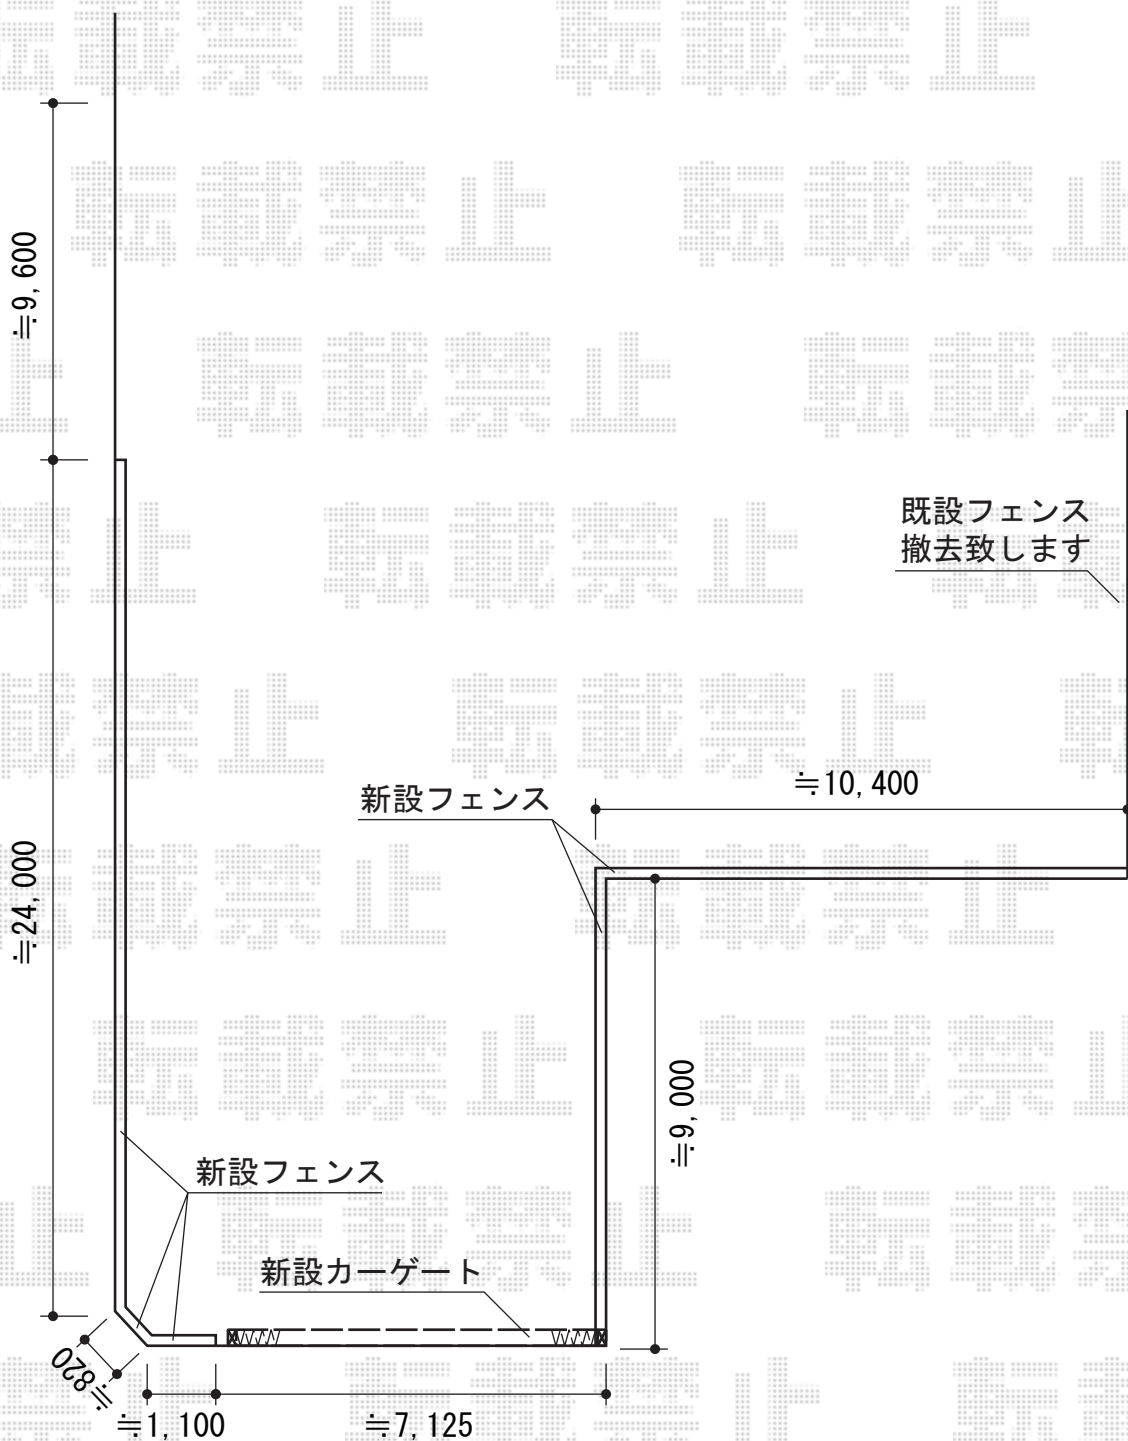

カーゲート・フェンス

YKK AP イーネットフェンスF型+傾斜地用

本体1枚 (W×H) = (1,990mm×800mm) (¥.6,900-) ×12枚
 本体1枚 (W×H) = (1,990mm×800mm) (¥.9,900-) ×12枚
 アルミ自由柱: T-80 (¥.2,100-) ×30本 カームブラウン
 端部カバー: (¥.400-) ×4セット
 色: ダークブラウン

YKK AP 伸縮ゲートレイオス4型両開き

開口幅=6,420mm、全幅=7,514mm
 たたみ幅=547mm+547mm、高さ=1,050mm
 色: ブラウン
 キャスター数: 3箇所+3箇所
 落棒数: 3本+3本

現場状況や作図制限により概略図の内容と多少の違いが生じることがございます。
 施工時は、現場優先とさせて頂きたく思いますので、お立会い頂き、
 最終のご指示のほど、何卒、宜しくお願い致します。

EX-SHOP
[HTTP://WWW.EX-SHOP.NET](http://www.ex-shop.net)