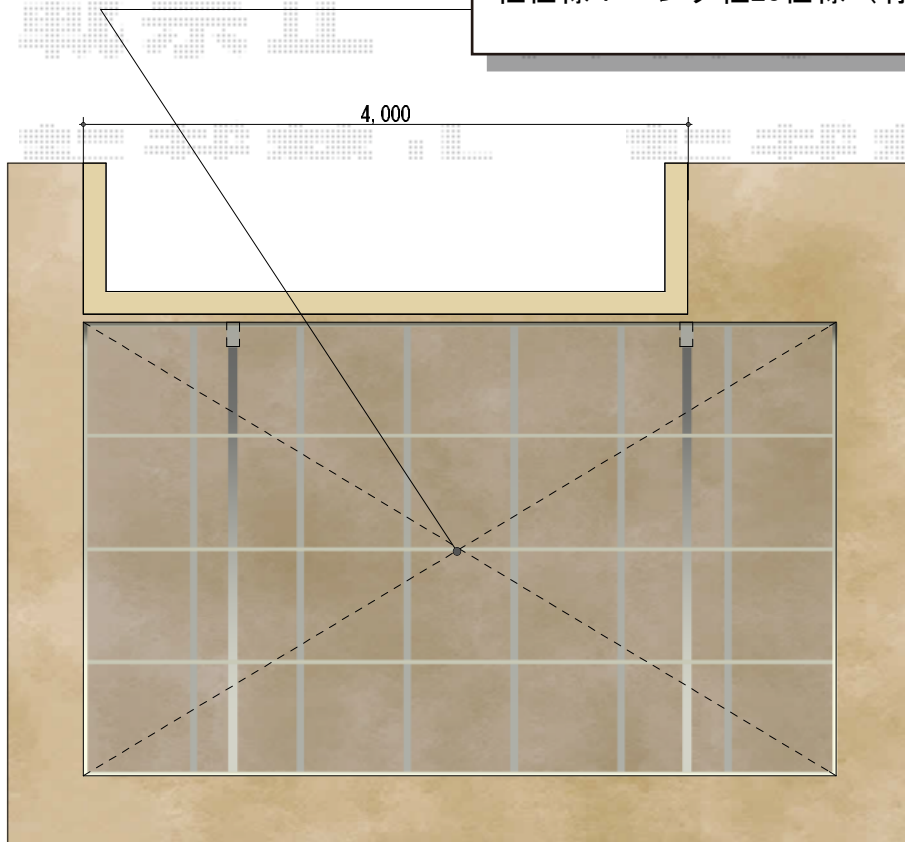

カーブポートシグマIII 積雪～30cm対応

トステム カーブポートシグマIII 積雪～30cm対応
幅=3,000mm
奥行=4,980mm
色：シャイングレー
屋根材：ポリカーボネート（ブルースモーク）
柱仕様：ロング柱23仕様（有効高 約2,300mm）

現場状況や作図制限により概略図の内容と多少の違いが生じることがございます。
施工時は、現場優先とさせていただきますので、お立会い頂き、
最終のご指示のほど、何卒、宜しくお願い致します。