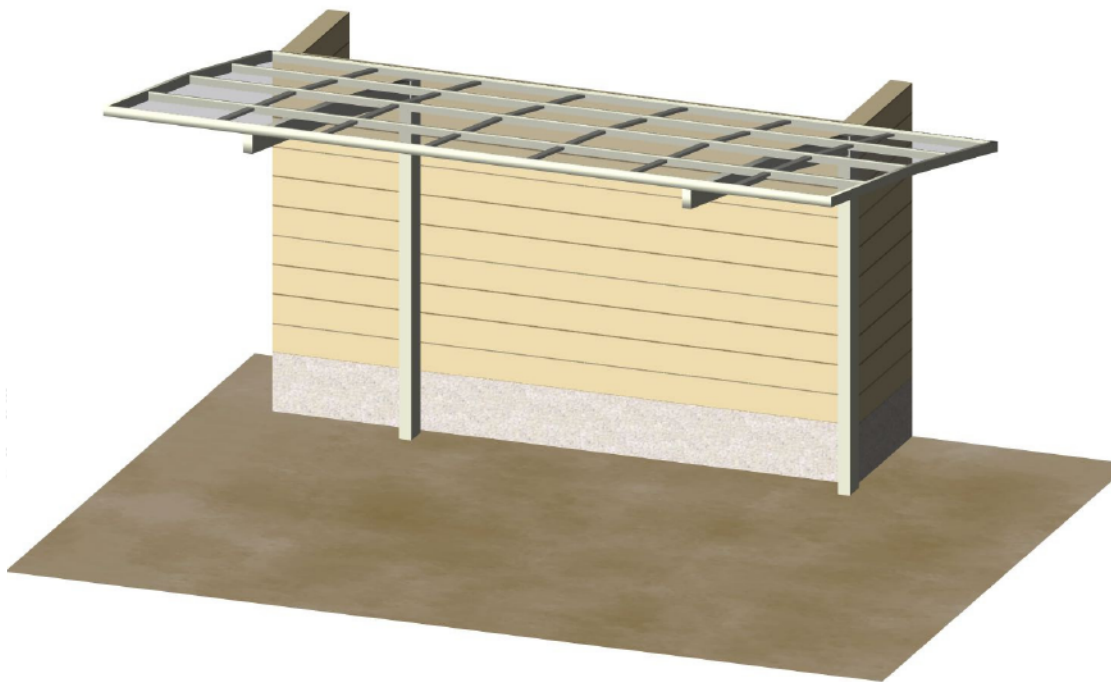

カーブポートシグマIII 積雪～30cm対応

トステム カーブポートシグマIII 積雪～30cm対応
幅=3,000mm
奥行=4,980mm
色：シャイングレー
屋根材：ポリカーボネート（ブルースモーク）
柱仕様：ロング柱23仕様（有効高 約2,300mm）

現場状況や作図制限により概略図の内容と多少の違いが生じることがございます。
施工時は、現場優先とさせていただきますので、お立会い頂き、
最終のご指示のほど、何卒、宜しくお願い致します。