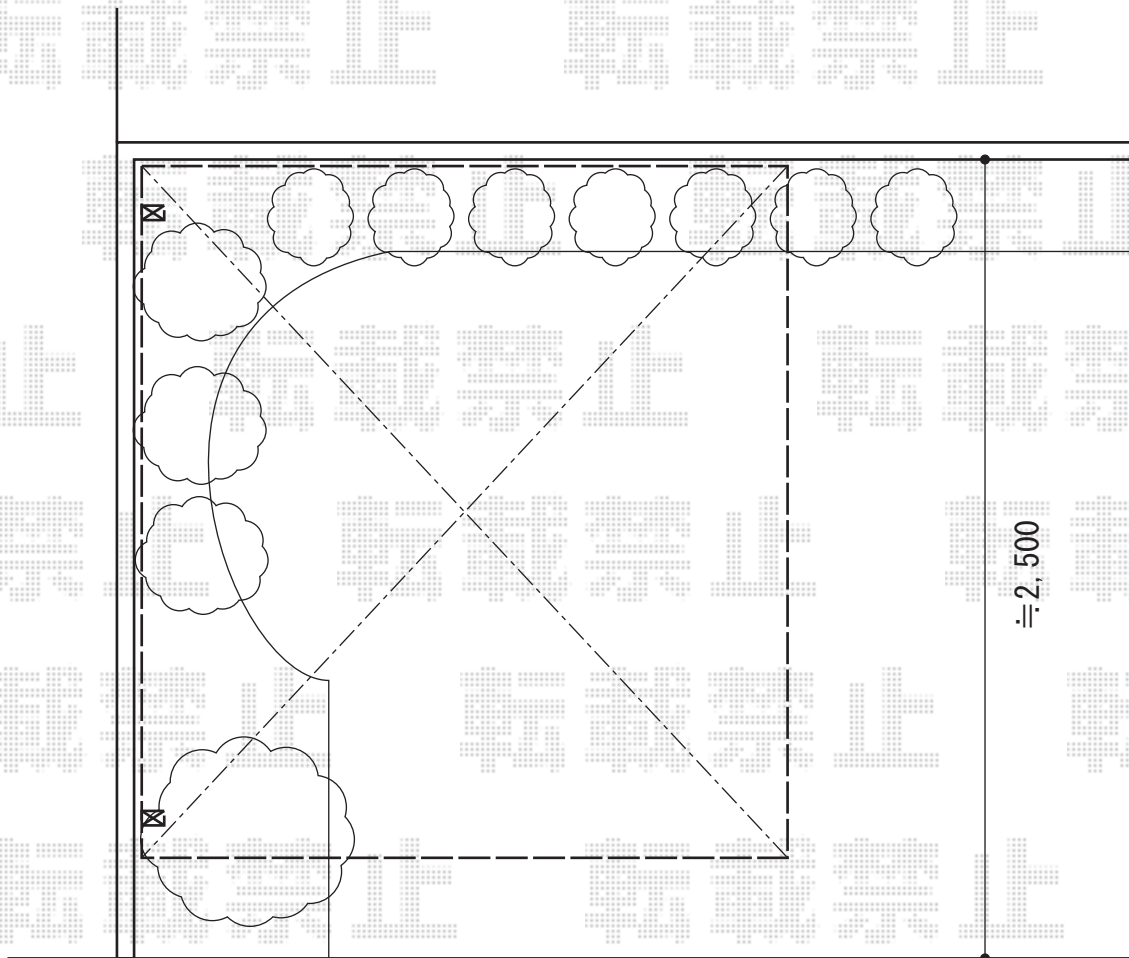

カムフィNex R 積雪～20cm対応

三協立山アルミ カムフィNex R 積雪～20cm対応

幅=2,030mm

奥行=2,185mm

色：サンシルバー

屋根材：ポリカーボネート（かすみ）

柱仕様：H19（有効高 約1,860mm）

三協立山アルミ 側面パネル

奥行きサイズ：22用

高さ=H11（1,060mm）

色：サンシルバー

屋根材：ポリカーボネート（かすみ）

現場状況や作図制限により概略図の内容と多少の違いが生じることがございます。  
施工時は、現場優先とさせて頂きたく思いますので、お立会い頂き、  
最終のご指示のほど、何卒、宜しくお願い致します。

EX-SHOP  
HTTP://WWW.EX-SHOP.NET

担当：竹下

全ての著作権は、エクスショップに帰属します。当社とのお取引目的外的使用・複製・転載禁止となっております。