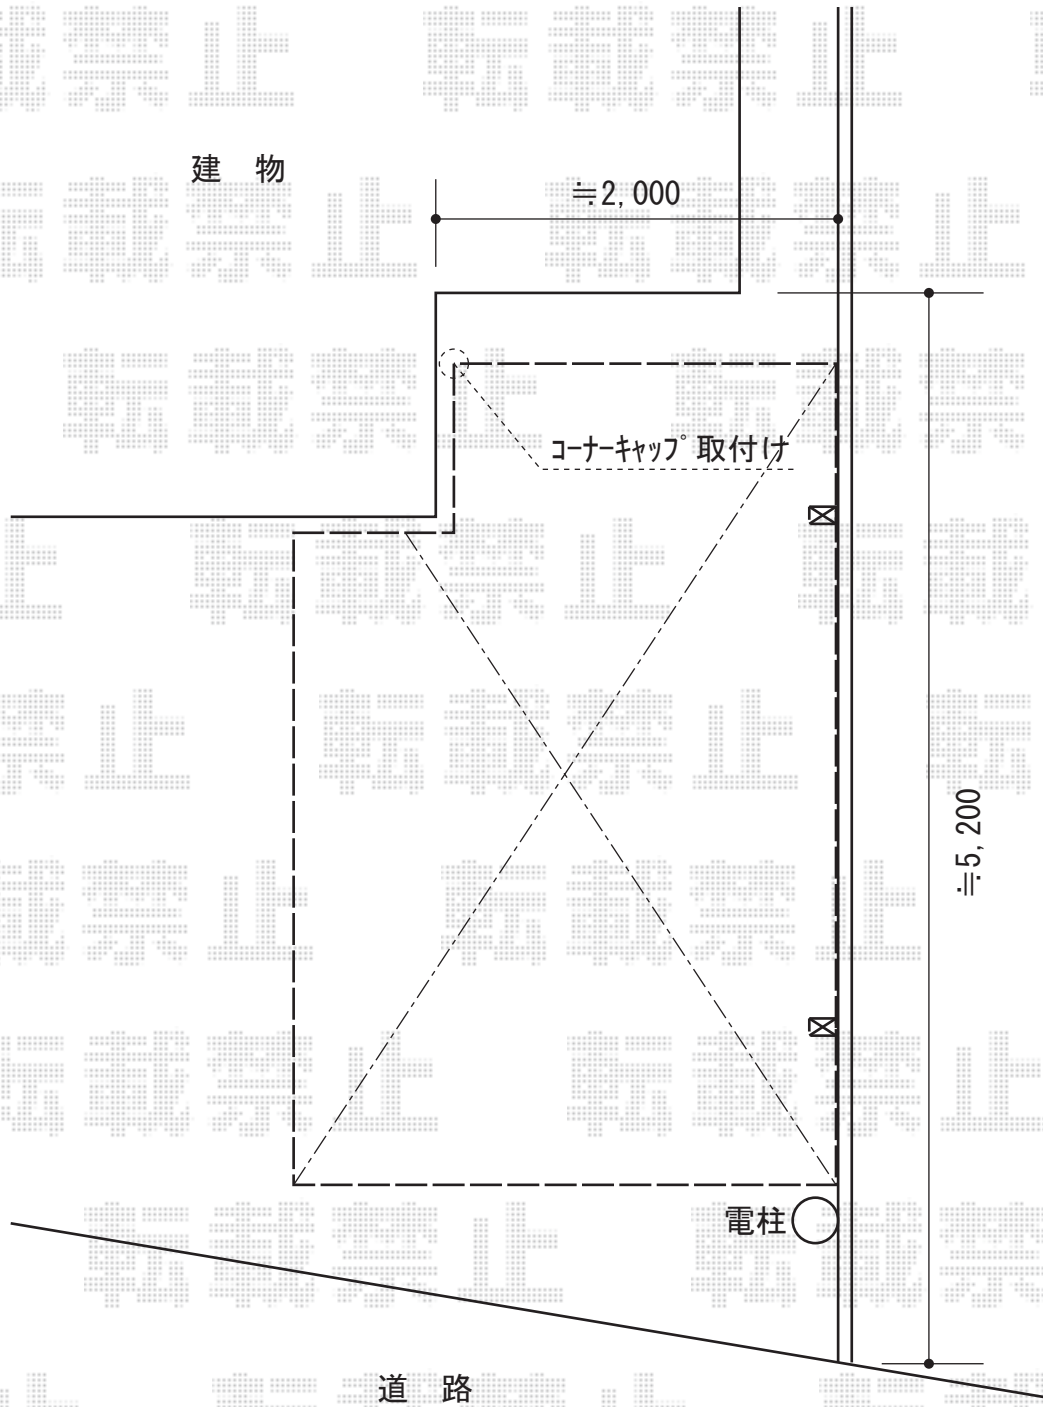

プレシオスポート 積雪~20cm対応

Value Select プレシオスポート 積雪~20cm対応
幅=2,700mm
奥行=5,052mm
色：ノーブルステン
屋根材：ポリカーボネート（ガラスマット）
柱仕様：標準柱仕様（有効高 約1,800mm）

現場状況や作図制限により概略図の内容と多少の違いが生じることがございます。
施工時は、現場優先とさせて頂きたく思いますので、お立会い頂き、
最終のご指示のほど、何卒、宜しくお願い致します。