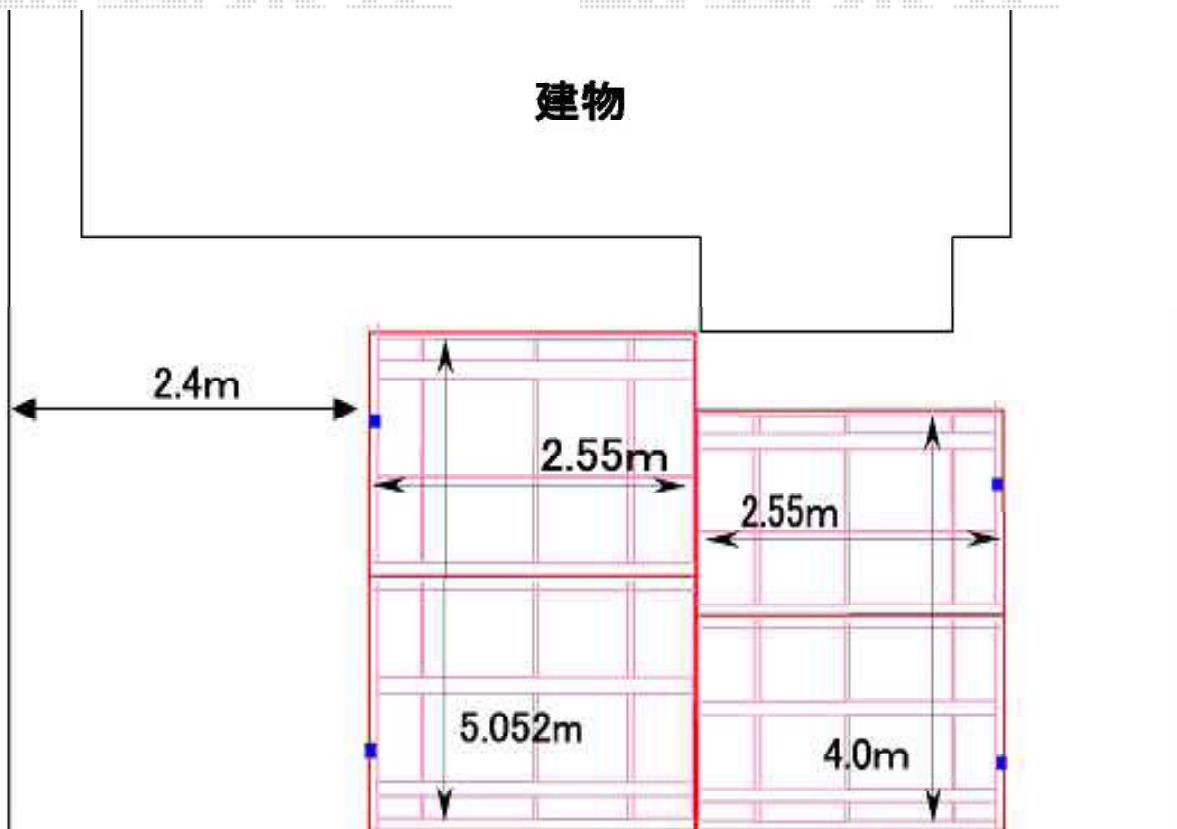

レイナポート 積雪～20cm対応

YKK AP レイナポート 積雪～20cm対応

幅=2,550mm

奥行=5,052mm

色：ブラウン

屋根材：ポリカーボネート（トーマイマット）

柱仕様：ハイルーフ柱仕様（有効高 約2,355mm）

数量：2セット

追加部材：M合掌用部材（¥13,500）

現場状況や作図制限により概略図の内容と多少の違いが生じることがございます。
施工時は、現場優先とさせて頂きたく思いますので、お立会い頂き、
最終のご指示のほど、何卒、宜しくお願い致します。

EX-SHOP
HTTP://WWW.EX-SHOP.NET

担当：本田