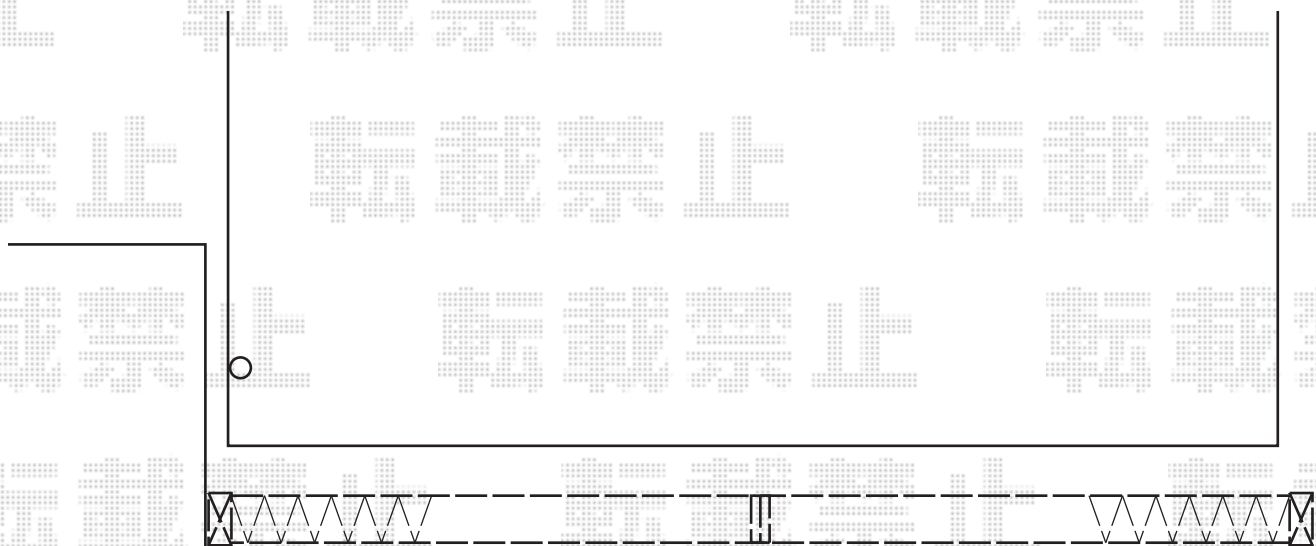

トリップゲートPB型 ノンレール 両開き

Value Select トリップゲートPB型 ノンレール 両開き

開口幅=5,812mm

全幅=5,912mm

たたみ幅=347mm×2

高さ=1,200mm

色：ブロンズ

キャスター数：4箇所

落棒数：4本

現場状況や作図制限により概略図の内容と多少の違いが生じることがございます。
施工時は、現場優先とさせて頂きたく思いますので、お立会い頂き、
最終のご指示のほど、何卒、宜しくお願い致します。

EX-SHOP
HTTP://WWW.EX-SHOP.NET

担当：越智