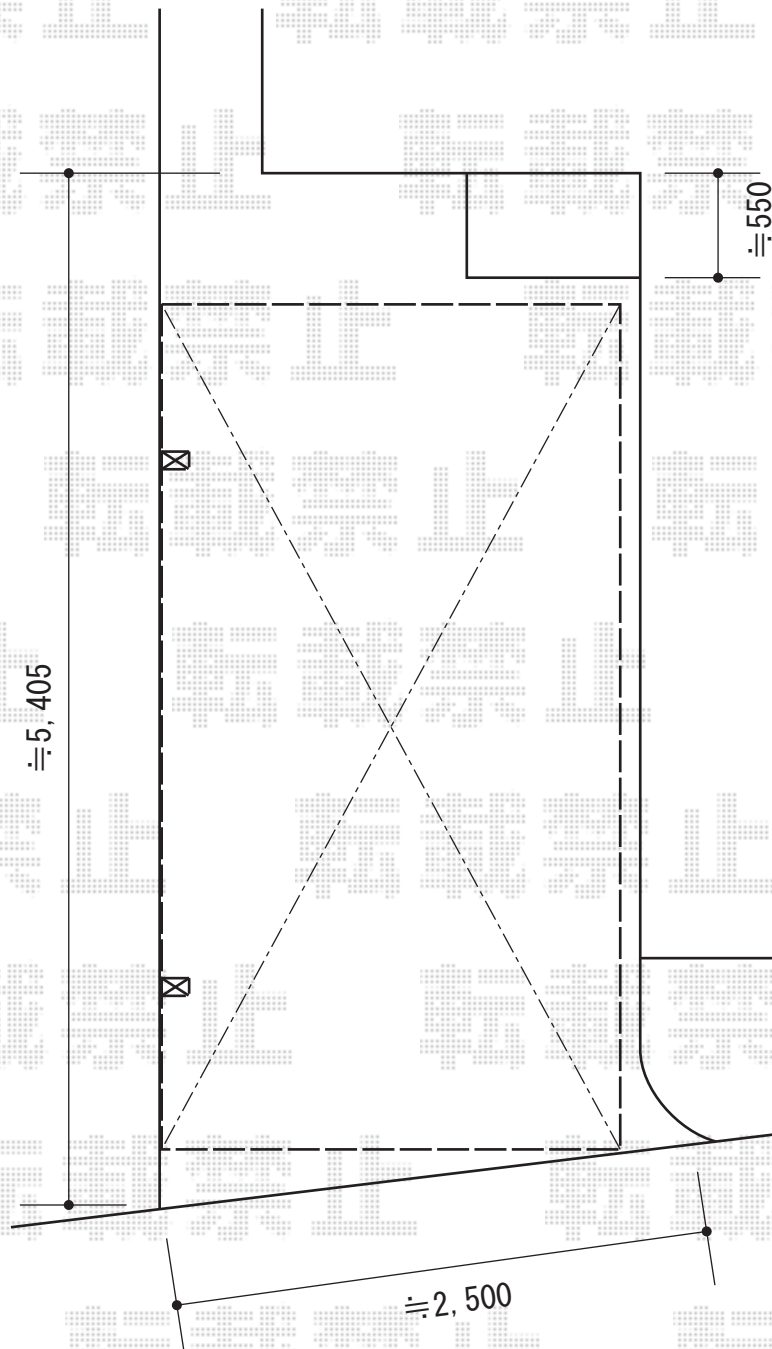

カーポート・カーゲート

Value Select プレシオスポート 積雪 \sim 20cm対応
幅=2,400mm 奥行=5,052mm 色：ノーブルステン
屋根材：ポリカーボネート（ガラスマット）
柱仕様：ハイルーフ柱仕様（有効高 約2,355mm）

Value Select トリップゲート PA型 ノンレール 片開き
開口幅=2,626mm 全幅=2,726mm たたみ幅=299mm 落棒数：1本
高さ=1,182mm 色：ステンカラー キャスター数：2箇所

現場状況や作図制限により概略図の内容と多少の違いが生じることがございます。
施工時は、現場優先とさせて頂きたく思いますので、お立会い頂き、
最終のご指示のほど、何卒、宜しくお願い致します。

EX-SHOP
HTTP://WWW.EX-SHOP.NET

担当：谷